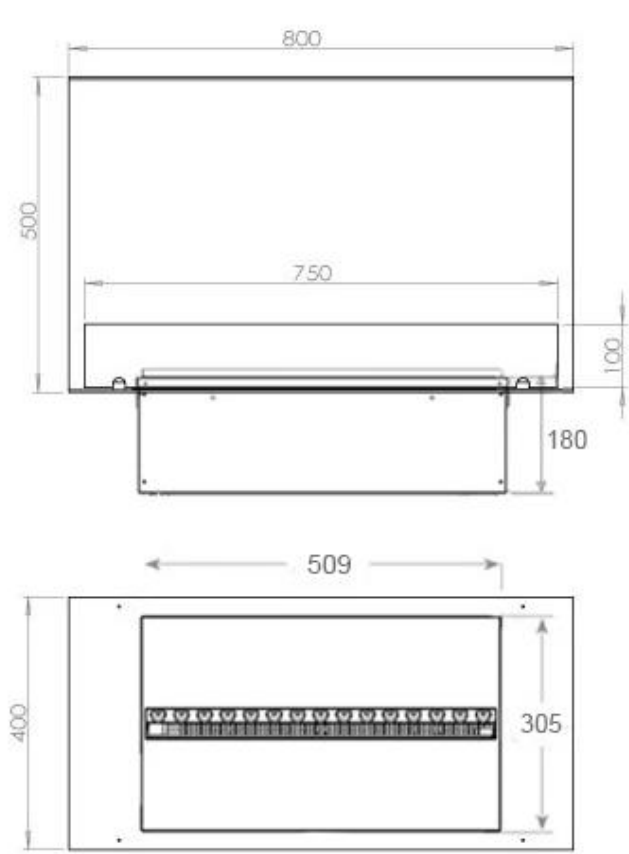

#### Mål og vægt

Bredde	80 cm
Højde	50 cm
Dybde	40 cm
Vægt	25 kg
Ledningslængde	150 cm

CASSETTE 500 MANUAL

TOP

FRONT

SIDE

CASSETTE 500 AUTOMATIC

TOP