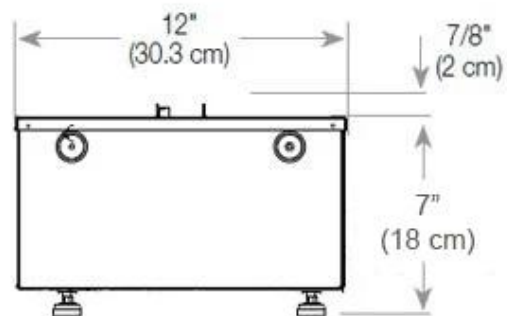

#### Mål og vægt

Bredde	80 cm
Højde	50 cm
Dybde	40 cm
Vægt	25 kg
Ledningslængde	150 cm

CASSETTE 500 MANUAL

TOP

FRONT

SIDE

CASSETTE 500 AUTOMATIC

TOP