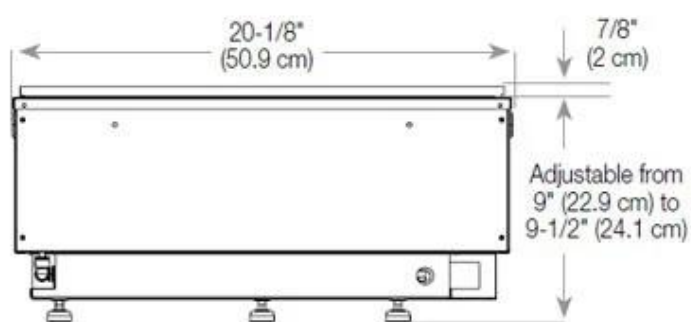

#### Mål og vægt

Bredde	80 cm
Højde	50 cm
Dybde	40 cm
Vægt	25 kg
Ledningslængde	150 cm

CASSETTE 500 MANUAL

TOP

FRONT

SIDE

CASSETTE 500 AUTOMATIC

TOP