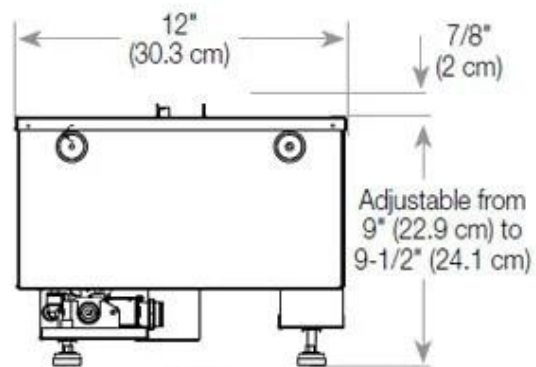

CASSETTE 500 AUTOMATIC

SIDE