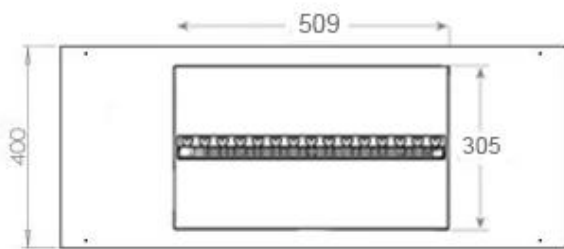

Mål og vægt

Bredde	100 cm
Højde	50 cm
Dybde	40 cm
Vægt	30 kg
Ledningslængde	150 cm

CASSETTE 500 MANUAL

TOP

FRONT

SIDE

CASSETTE 500 AUTOMATIC

TOP