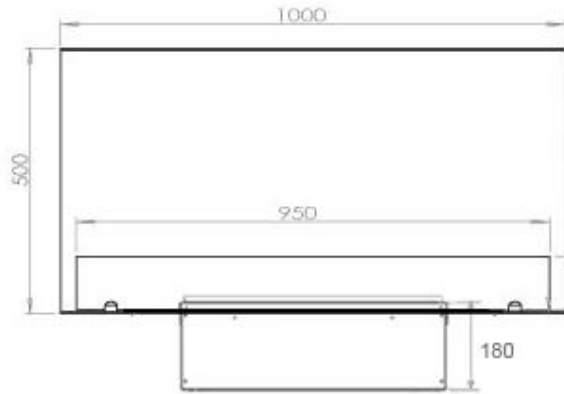

Mål og vægt

Bredde	100 cm
Højde	50 cm
Dybde	40 cm
Vægt	30 kg
Ledningslængde	150 cm

CASSETTE 500 MANUAL

TOP

FRONT

SIDE

CASSETTE 500 AUTOMATIC

TOP