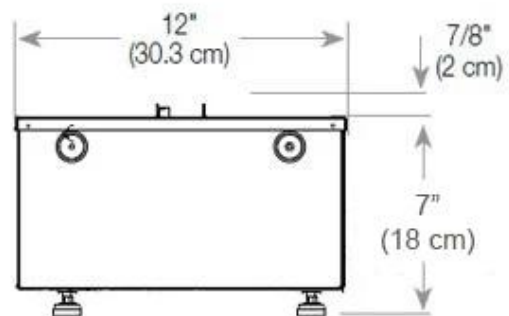

Mål og vægt

Bredde	100 cm
Højde	50 cm
Dybde	40 cm
Vægt	30 kg
Ledningslængde	150 cm

CASSETTE 500 MANUAL

TOP

FRONT

SIDE

CASSETTE 500 AUTOMATIC

TOP