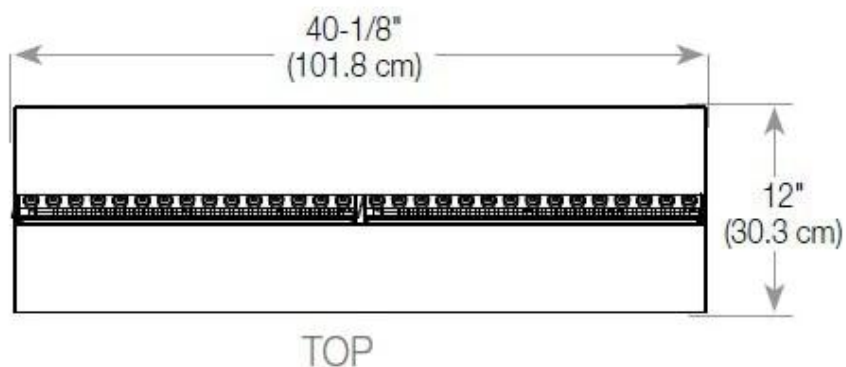

Type

Produkttype	3-sidet Opti-myst indbygningspejs
Producent	Foco
Brug	Indendørs
Garanti	2 år

Mål og vægt

Bredde	120 cm
Højde	50 cm
Dybde	40 cm
Vægt	40 kg
Ledningslængde	150 cm

CASSETTE 100 AUTOMATIC

CASSETTE 1000 MANUAL