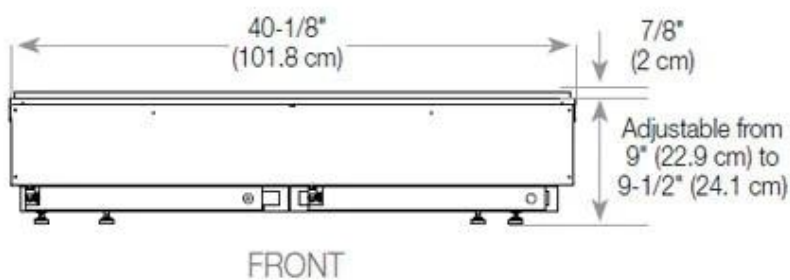

Type

Produkttype	3-sidet Opti-myst indbygningspejs
Producent	Foco
Brug	Indendørs
Garanti	2 år

Mål og vægt

Bredde	120 cm
Højde	50 cm
Dybde	40 cm
Vægt	40 kg
Ledningslængde	150 cm

CASSETTE 100 AUTOMATIC

CASSETTE 1000 MANUAL