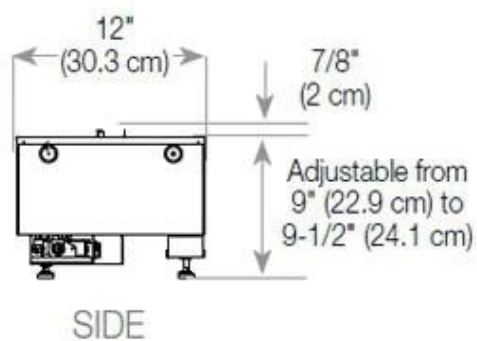

Type

Produkttype	3-sidet Opti-myst indbygningspejs
Producent	Foco
Brug	Indendørs
Garanti	2 år

Mål og vægt

Bredde	120 cm
Højde	50 cm
Dybde	40 cm
Vægt	40 kg
Ledningslængde	150 cm

CASSETTE 100 AUTOMATIC

CASSETTE 1000 MANUAL