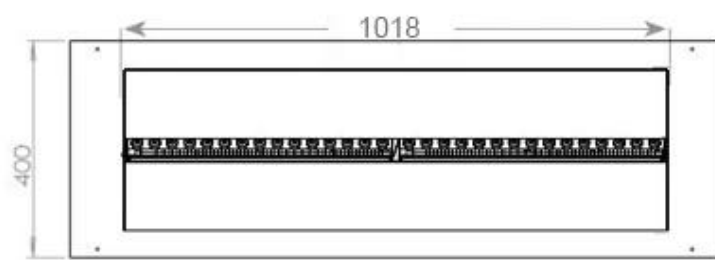

Type

Produkttype	3-sidet Opti-myst indbygningspejs
Producent	Foco
Brug	Indendørs
Garanti	2 år

Mål og vægt

Bredde	120 cm
Højde	50 cm
Dybde	40 cm
Vægt	40 kg
Ledningslængde	150 cm

CASSETTE 100 AUTOMATIC

CASSETTE 1000 MANUAL