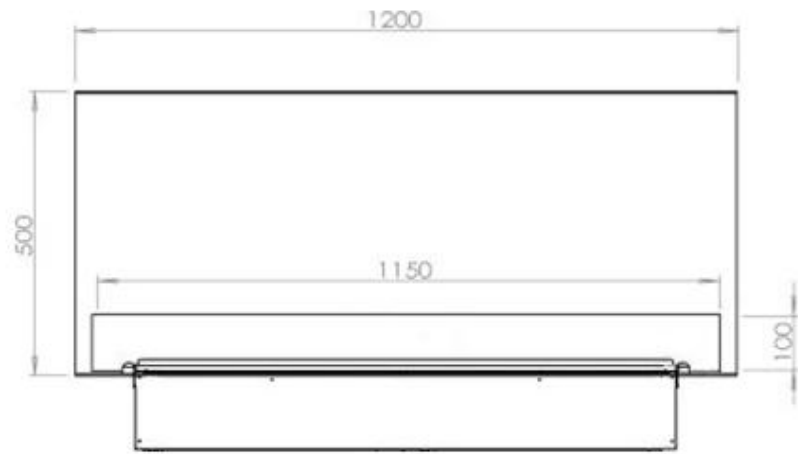

Type

Produkttype	3-sidet Opti-myst indbygningspejs
Producent	Foco
Brug	Indendørs
Garanti	2 år

Mål og vægt

Bredde	120 cm
Højde	50 cm
Dybde	40 cm
Vægt	40 kg
Ledningslængde	150 cm

CASSETTE 100 AUTOMATIC

CASSETTE 1000 MANUAL