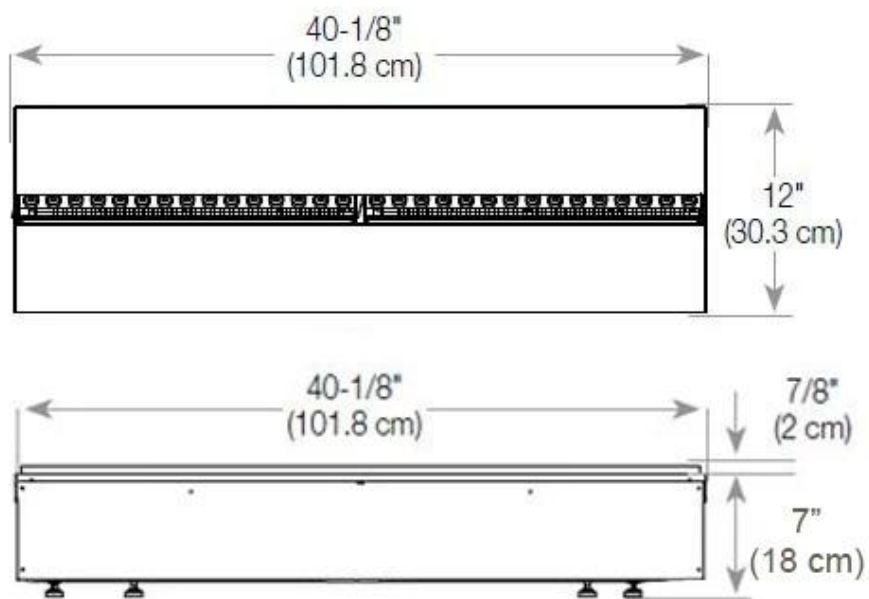

Type

Produkttype	3-sidet Opti-myst indbygningspejs
Producent	Foco
Brug	Indendørs
Garanti	2 år

Mål og vægt

Bredde	120 cm
Højde	50 cm
Dybde	40 cm
Vægt	40 kg
Ledningslængde	150 cm

CASSETTE 100 AUTOMATIC

CASSETTE 1000 MANUAL