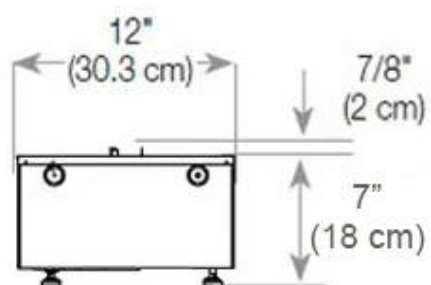

CASSETTE 1000 MANUAL

SIDE