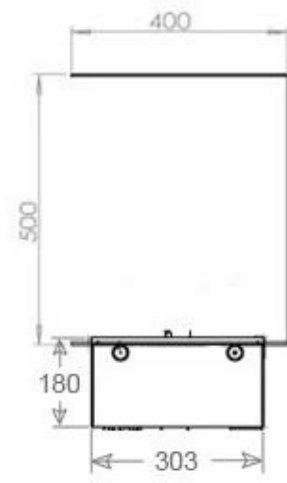

Type

Produkttype	3-sidet Opti-myst indbygningspejs
Producent	Foco
Brug	Indendørs
Garanti	2 år

Mål og vægt

Bredde	120 cm
Højde	50 cm
Dybde	40 cm
Vægt	40 kg
Ledningslængde	150 cm

CASSETTE 100 AUTOMATIC

CASSETTE 1000 MANUAL