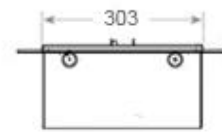

Størrelse

Ledningslængde	150 cm
Vægt	25 kg
Dybde	40 cm
Længde/bredde	100 cm

CASSETTE 500 MANUAL

TOP

FRONT

SIDE

CASSETTE 500 AUTOMATIC