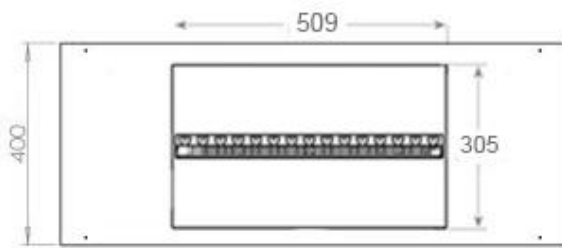

Type

Garanti	2 år
Brug	Indendørs
Producent	Foco
Flammesyn	44,1
Produkttype	4-sidet Opti-Myst pejs

Udseende

Interiør	Sort
Finish	Mat
Dekoration	Brænde (Kan tilkøbes)
Glas højde	15 cm
Glas medfølger	Ja
Materiale	Stål
Flammefarver	1 Farver
Farve	Sort

Størrelse

Ledningslængde	150 cm
Vægt	25 kg
Dybde	40 cm
Længde/bredde	100 cm

CASSETTE 500 MANUAL

TOP

FRONT

SIDE

CASSETTE 500 AUTOMATIC