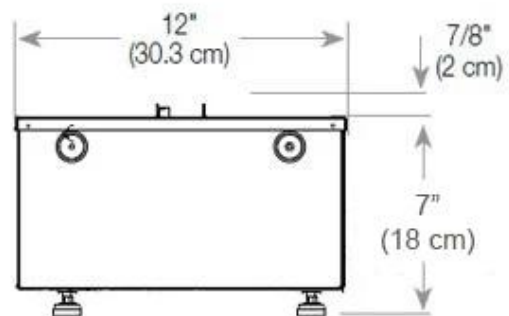

Størrelse

Ledningslængde	150 cm
Vægt	25 kg
Dybde	40 cm
Længde/bredde	100 cm

CASSETTE 500 MANUAL

TOP

FRONT

SIDE

CASSETTE 500 AUTOMATIC