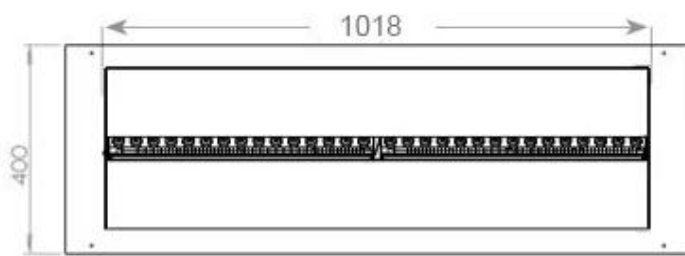

Mål og vægt

Bredde	120 cm
Dybde	40 cm
Vægt	30 kg
Ledningslængde	150 cm

CASSETTE 1000 MANUAL

FRONT

SIDE

CASSETTE 100 AUTOMATIC