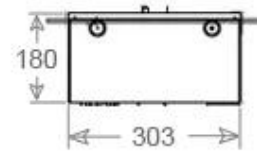

Mål og vægt

Bredde	120 cm
Dybde	40 cm
Vægt	30 kg
Ledningslængde	150 cm

CASSETTE 1000 MANUAL

FRONT

SIDE

CASSETTE 100 AUTOMATIC