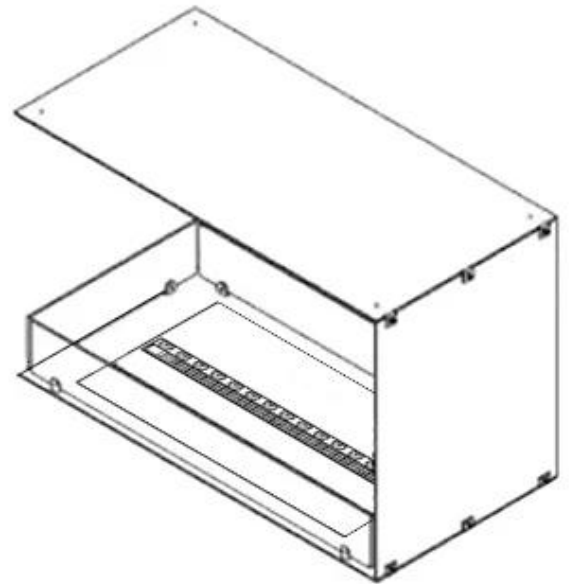

## FOCO MYST ROOM DIVIDER 800

HYB-30-113

Foco Myst Room Divider 800 hybridpejs som rumdeler i et hjem. Fås også i 1000 og 1200

#### Udseende

|                |                       |
|----------------|-----------------------|
| Flammefarver   | 1 Farver              |
| Interiør       | Sort                  |
| Materiale      | Stål                  |
| Farve          | Sort                  |
| Finish         | Mat                   |
| Dekoration     | Brænde (Kan tilkøbes) |
| Glas medfølger | Ja                    |
| Glas højde     | 15 cm                 |

#### Mål og vægt

|                |        |
|----------------|--------|
| Bredde         | 80 cm  |
| Højde          | 50 cm  |
| Dybde          | 40 cm  |
| Vægt           | 25 kg  |
| Ledningslængde | 150 cm |