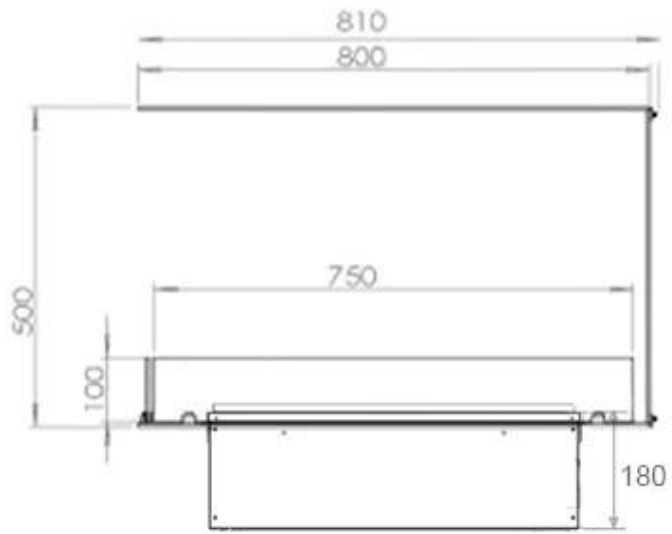

#### Udseende

|                |                       |
|----------------|-----------------------|
| Flammefarver   | 1 Farver              |
| Interiør       | Sort                  |
| Materiale      | Stål                  |
| Farve          | Sort                  |
| Finish         | Mat                   |
| Dekoration     | Brænde (Kan tilkøbes) |
| Glas medfølger | Ja                    |
| Glas højde     | 15 cm                 |

#### Mål og vægt

|                |        |
|----------------|--------|
| Bredde         | 80 cm  |
| Højde          | 50 cm  |
| Dybde          | 40 cm  |
| Vægt           | 25 kg  |
| Ledningslængde | 150 cm |