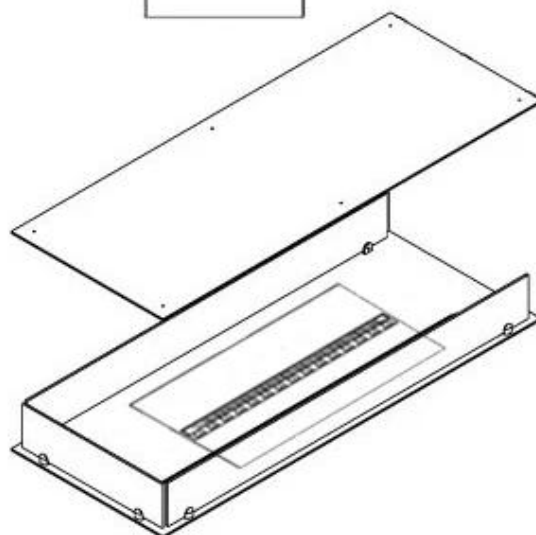

FOCO MYST ROOM DIVIDER 1000

HYB-30-114

Foco Myst Room Divider 1000 vandpejs på dampe. Tre-sidet rundeler indbygningspejs til montering i væg

TEKNISKE SPECIFIKATIONER

Funktion

| | |
|-------------------|-------------------------------|
| Brændkammer model | Dimplex Optimyst Cassette 500 |
| Termostat | Nej |
| Ventilation | 210 cm ² |
| Aftræk/skorsten | Ikke nødvendig |
| Fjernbetjening | Ja (medfølger) |
| Justerbar flamme | Ja |
| Styring | Fjernbetjening |
| Kræver strøm | Ja |
| Brændetid | 10 timer |
| Kapacitet | 2 Liter |
| Varmeeffekt (Max) | Ingen varme kW |
| Brændstof | Vand og elektricitet |
| Forbrug | 220 L/t |

Udseende

| | |
|----------------|-----------------------|
| Interiør | Sort |
| Flammefarver | 1 Farver |
| Materiale | Stål |
| Farve | Sort |
| Finish | Mat |
| Dekoration | Brænde (Kan tilkøbes) |
| Glas medfølger | Ja |
| Glas højde | 15 cm |

Type

| | |
|-------------|----------------------------|
| Produkttype | 3-sidet indbygningsbiopejs |
| Producent | Foco |
| Flammesyn | Rundeler |
| Brug | Indendørs |
| Garanti | 2 år |

Mål og vægt

| | |
|----------------|--------|
| Bredde | 100 cm |
| Højde | 50 cm |
| Dybde | 40 cm |
| Vægt | 30 kg |
| Ledningslængde | 150 cm |