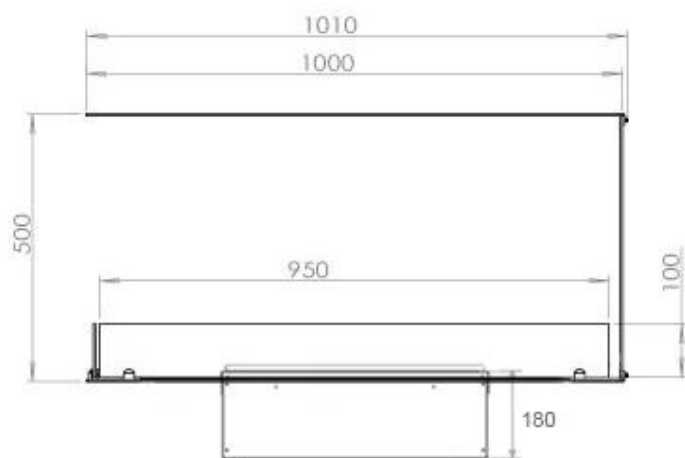

Udseende

| | |
|----------------|-----------------------|
| Interiør | Sort |
| Flammefarver | 1 Farver |
| Materiale | Stål |
| Farve | Sort |
| Finish | Mat |
| Dekoration | Brænde (Kan tilkøbes) |
| Glas medfølger | Ja |
| Glas højde | 15 cm |

Type

| | |
|-------------|----------------------------|
| Produkttype | 3-sidet indbygningsbiopejs |
| Producent | Foco |
| Flammesyn | Rundeler |
| Brug | Indendørs |
| Garanti | 2 år |

Mål og vægt

| | |
|----------------|--------|
| Bredde | 100 cm |
| Højde | 50 cm |
| Dybde | 40 cm |
| Vægt | 30 kg |
| Ledningslængde | 150 cm |