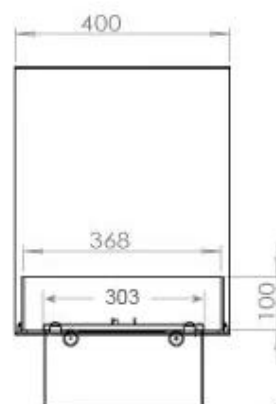

Udseende

| | |
|----------------|-----------------------|
| Interiør | Sort |
| Flammefarver | 1 Farver |
| Materiale | Stål |
| Farve | Sort |
| Finish | Mat |
| Dekoration | Brænde (Kan tilkøbes) |
| Glas medfølger | Ja |
| Glas højde | 15 cm |

Type

| | |
|-------------|----------------------------|
| Produkttype | 3-sidet indbygningsbiopejs |
| Producent | Foco |
| Flammesyn | Rundeler |
| Brug | Indendørs |
| Garanti | 2 år |

Mål og vægt

| | |
|----------------|--------|
| Bredde | 100 cm |
| Højde | 50 cm |
| Dybde | 40 cm |
| Vægt | 30 kg |
| Ledningslængde | 150 cm |