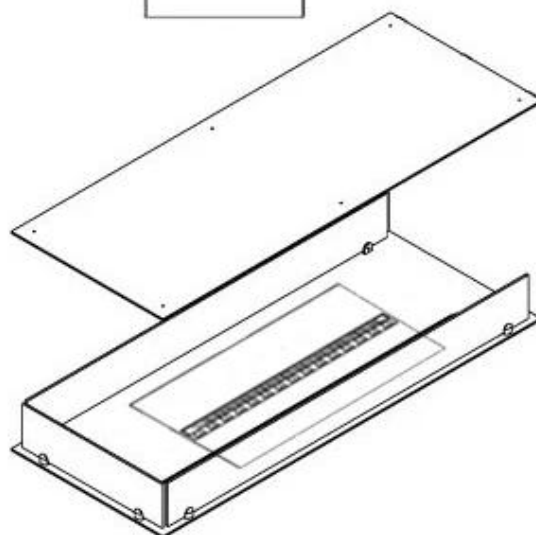

FOCO MYST ROOM DIVIDER 1000

HYB-30-114

Foco Myst Room Divider 1000 vandpejs på dampe. Tre-sidet rumdeler indbygningspejs til montering i væg

TEKNISKE SPECIFIKATIONER

Funktion

Forbrug	220 L/t
Brændetid	10 timer
Kapacitet	2 Liter
Varmeeffekt (Max)	Ingen varme kW
Brændkammer model	Dimplex Optimyst Cassette 500
Termostat	Nej
Ventilation	210 cm ²
Aftræk/skorsten	Ikke nødvendig
Fjernbetjening	Ja (medfølger)
Brændstof	Vand og elektricitet
Justerbar flamme	Ja
Styring	Fjernbetjening
Kræver strøm	Ja

Udseende

Finish	Mat
Dekoration	Brænde (Kan tilkøbes)
Glas højde	15 cm
Glas medfølger	Ja
Materiale	Stål
Flammefarver	1 Farver
Farve	Sort
Interiør	Sort

Størrelse

Ledningslængde	150 cm
Vægt	30 kg
Dybde	40 cm
Længde/bredde	100 cm
Højde	50 cm

Type

Produkttype	3-sidet indbygningsbiopejs
Garanti	2 år
Brug	Indendørs
Producent	Foco
Flammesyn	Rumdeler

CASSETTE 500 MANUAL

TOP

FRONT

SIDE

CASSETTE 500 AUTOMATIC

TOP