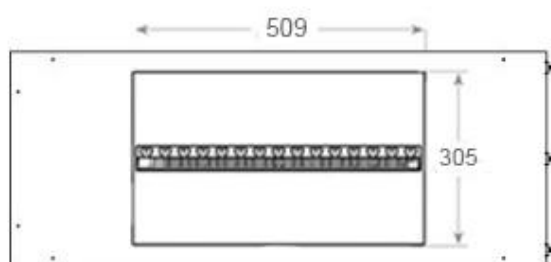

Udseende

| | |
|----------------|-----------------------|
| Interiør | Sort |
| Flammefarver | 1 Farver |
| Materiale | Stål |
| Farve | Sort |
| Finish | Mat |
| Dekoration | Brænde (Kan tilkøbes) |
| Glas medfølger | Ja |
| Glas højde | 15 cm |

Type

| | |
|-------------|----------------------------|
| Produkttype | 3-sidet indbygningsbiopejs |
| Producent | Foco |
| Flammesyn | Rundeler |
| Brug | Indendørs |
| Garanti | 2 år |

Mål og vægt

| | |
|----------------|--------|
| Bredde | 100 cm |
| Højde | 50 cm |
| Dybde | 40 cm |
| Vægt | 30 kg |
| Ledningslængde | 150 cm |