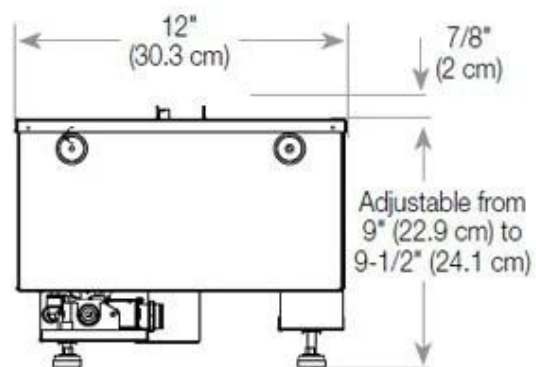

CASSETTE 500 AUTOMATIC

SIDE