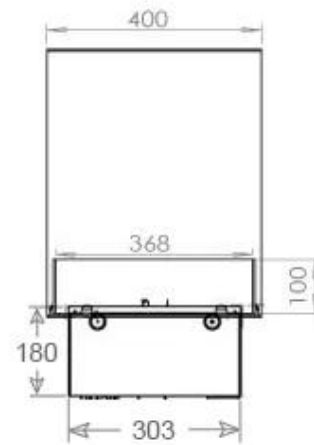

Mål og vægt

Bredde	120 cm
Højde	50 cm
Dybde	40 cm
Vægt	40 kg
Ledningslængde	150 cm

CASSETTE 1000 MANUAL

FRONT

SIDE

CASSETTE 100 AUTOMATIC

TOP

FRONT