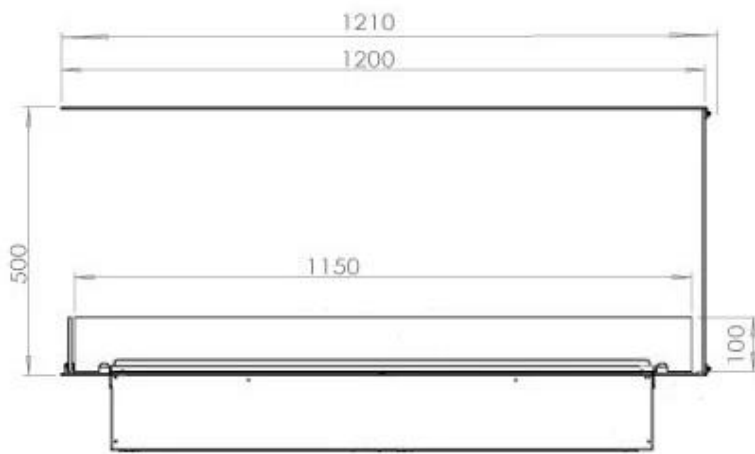

FOCO MYST ROOM DIVIDER 1200

HYB-30-115

Foco Myst Room Divider 1200 vanddamppejs som rumdeler. Fantastisk tre-sidet indbygningspejs.

TEKNISKE SPECIFIKATIONER

Funktion

Termostat	Nej
Ventilation	420 cm ²
Aftræk/skorsten	Ikke nødvendig
Fjernbetjening	Ja (medfølger)
Justerbar flamme	Ja
Styring	Fjernbetjening
Kræver strøm	Ja
Brændetid	10 timer
Kapacitet	2 Liter
Varmeeffekt (Max)	Ingen varme kW
Brændkammer model	Dimplex Optimyst Cassette 1000
Brændstof	Vand og elektricitet
Forbrug	220 L/t

Udseende

Interiør	Sort
Flammefarver	1 Farver
Materiale	Stål
Farve	Sort
Finish	Mat
Dekoration	Brænde (Kan tilkøbes)
Glas medfølger	Ja
Glas højde	15 cm

Type

Produkttype	3-sidet Opti-myst indbygningspejs
Producent	Foco
Flammesyn	Rumdeler
Brug	Indendørs
Garanti	2 år

Mål og vægt

Bredde	120 cm
Højde	50 cm
Dybde	40 cm
Vægt	40 kg
Ledningslængde	150 cm

CASSETTE 1000 MANUAL

FRONT

SIDE

CASSETTE 100 AUTOMATIC

TOP

FRONT