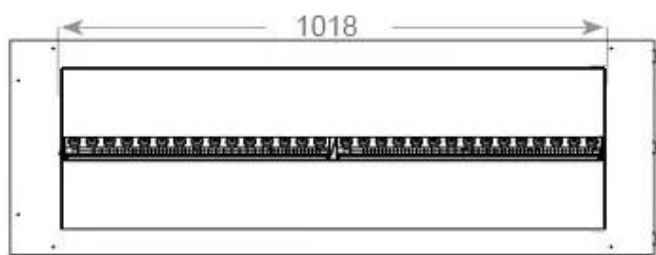

FOCO MYST ROOM DIVIDER 1200

HYB-30-115

Foco Myst Room Divider 1200 vanddamppejs som rumdeler. Fantastisk tre-sidet indbygningspejs.

TEKNISKE SPECIFIKATIONER

Funktion

Termostat	Nej
Ventilation	420 cm ²
Aftræk/skorsten	Ikke nødvendig
Fjernbetjening	Ja (medfølger)
Justerbar flamme	Ja
Styring	Fjernbetjening
Kræver strøm	Ja
Brændetid	10 timer
Kapacitet	2 Liter
Varmeeffekt (Max)	Ingen varme kW
Brændkammer model	Dimplex Optimyst Cassette 1000
Brændstof	Vand og elektricitet
Forbrug	220 L/t

Mål og vægt

Bredde	120 cm
Højde	50 cm
Dybde	40 cm
Vægt	40 kg
Ledningslængde	150 cm

CASSETTE 1000 MANUAL

FRONT

SIDE

CASSETTE 100 AUTOMATIC

TOP

FRONT