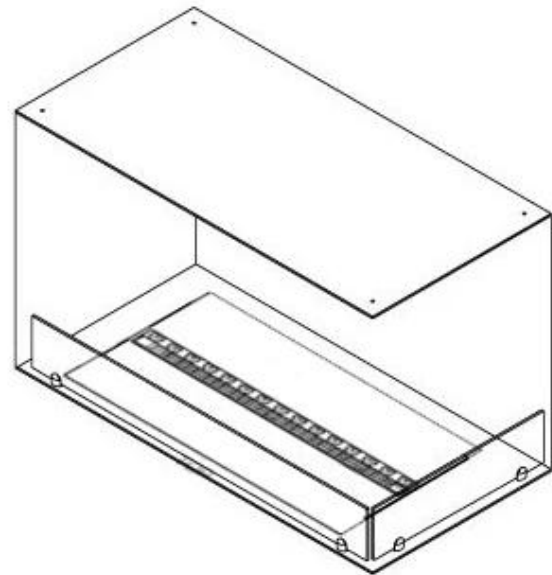

FOCO MYST CORNER RIGHT 800

HYB-30-116

Foco Myst Corner 800 vandpejs til indbygning i hjørnevæg. Flammen synes fra to sider. Denne er højrevendt

TEKNISKE SPECIFIKATIONER

Funktion

Fjernbetjening	Ja (medfølger)
Brændstof	Vand og elektricitet
Justerbar flamme	Ja
Styring	Fjernbetjening
Kræver strøm	Ja
Forbrug	220 L/t
Brændetid	10 timer
Kapacitet	2 Liter
Varmeeffekt (Max)	Ingen varme kW
Brændkammer model	Dimplex Optimyst Cassette 500
Termostat	Nej
Ventilation	210 cm ²
Aftræk/skorsten	Ikke nødvendig

Type

Brug	Indendørs
Producent	Foco
Flammesyn	46
Produkttype	2-sidet Opti-myst indbygningspejs
Garanti	2 år

Udseende

Interiør	Sort
Finish	Mat
Dekoration	Brænde (Kan tilkøbes)
Glas højde	15 cm
Glas medfølger	Ja
Materiale	Stål
Flammefarver	1 Farver
Farve	Sort

Størrelse

Ledningslængde	150 cm
Vægt	25 kg
Dybde	40 cm
Længde/bredde	80 cm
Højde	50 cm

CASSETTE 500 MANUAL

TOP

FRONT

SIDE

CASSETTE 500 AUTOMATIC