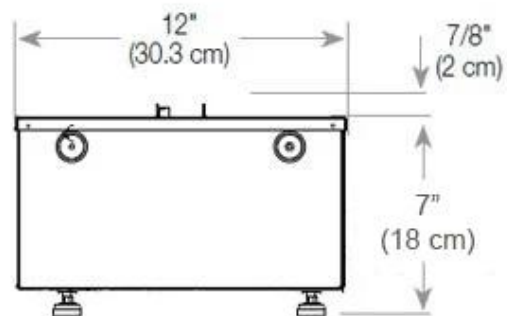

Størrelse

Ledningslængde	150 cm
Vægt	25 kg
Dybde	40 cm
Længde/bredde	80 cm
Højde	50 cm

CASSETTE 500 MANUAL

TOP

FRONT

SIDE

CASSETTE 500 AUTOMATIC