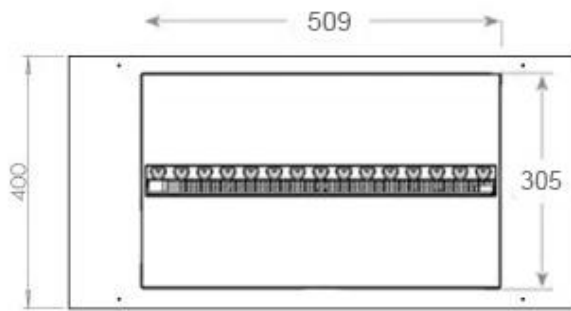

Størrelse

Ledningslængde	150 cm
Vægt	25 kg
Dybde	40 cm
Længde/bredde	80 cm
Højde	50 cm

CASSETTE 500 MANUAL

TOP

FRONT

SIDE

CASSETTE 500 AUTOMATIC