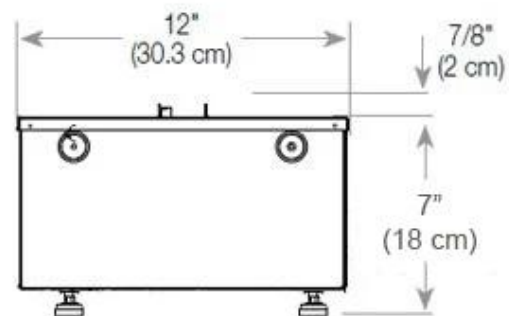

#### Mål og vægt

Bredde	80 cm
Højde	50 cm
Dybde	40 cm
Vægt	25 kg
Ledningslængde	150 cm

CASSETTE 500 MANUAL

TOP

FRONT

SIDE

CASSETTE 500 AUTOMATIC