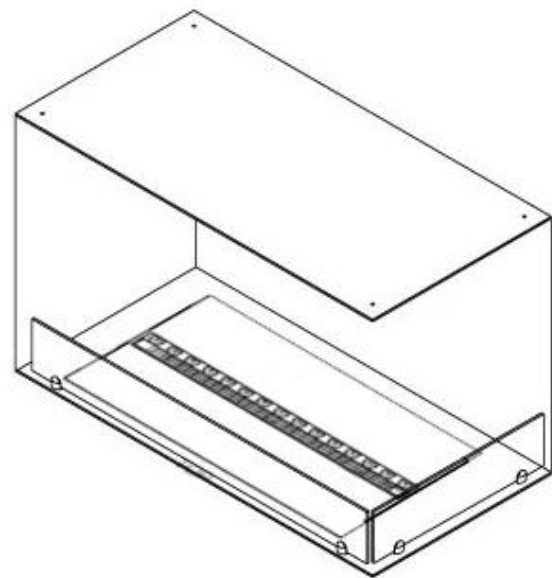

## FOCO MYST CORNER RIGHT 800

HYB-30-116

Foco Myst Corner 800 vandpejs til indbygning i hjørnevæg. Flammen synes fra to sider. Denne er højrevendt

#### Udseende

Interiør	Sort
Flammefarver	1 Farver
Materiale	Stål
Farve	Sort
Finish	Mat
Dekoration	Brænde (Kan tilkøbes)
Glas medfølger	Ja
Glas højde	15 cm

#### Mål og vægt

Bredde	80 cm
Højde	50 cm
Dybde	40 cm
Vægt	25 kg
Ledningslængde	150 cm

CASSETTE 500 MANUAL

TOP

FRONT

SIDE

CASSETTE 500 AUTOMATIC