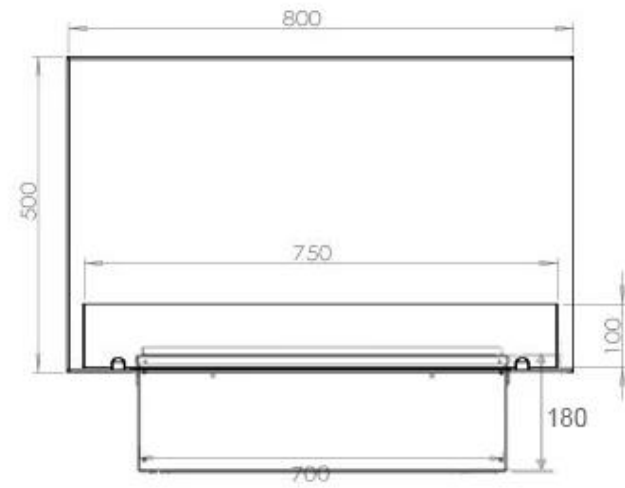

Størrelse

Ledningslængde	150 cm
Vægt	25 kg
Dybde	40 cm
Længde/bredde	80 cm
Højde	50 cm

CASSETTE 500 MANUAL

TOP

FRONT

SIDE

CASSETTE 500 AUTOMATIC