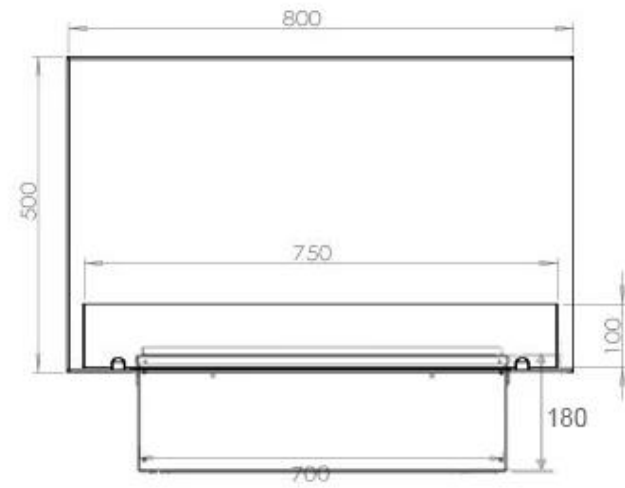

#### Mål og vægt

Bredde	80 cm
Højde	50 cm
Dybde	40 cm
Vægt	25 kg
Ledningslængde	150 cm

CASSETTE 500 MANUAL

TOP

FRONT

SIDE

CASSETTE 500 AUTOMATIC