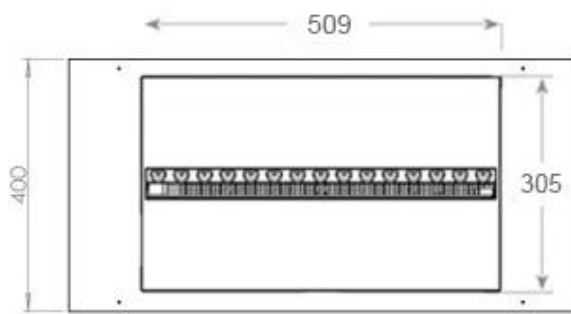

#### Udseende

Interiør	Sort
Flammefarver	1 Farver
Materiale	Stål
Farve	Sort
Finish	Mat
Dekoration	Brænde (Kan tilkøbes)
Glas medfølger	Ja
Glas højde	15 cm

#### Mål og vægt

Bredde	80 cm
Højde	50 cm
Dybde	40 cm
Vægt	25 kg
Ledningslængde	150 cm

CASSETTE 500 MANUAL

TOP

FRONT

SIDE

CASSETTE 500 AUTOMATIC