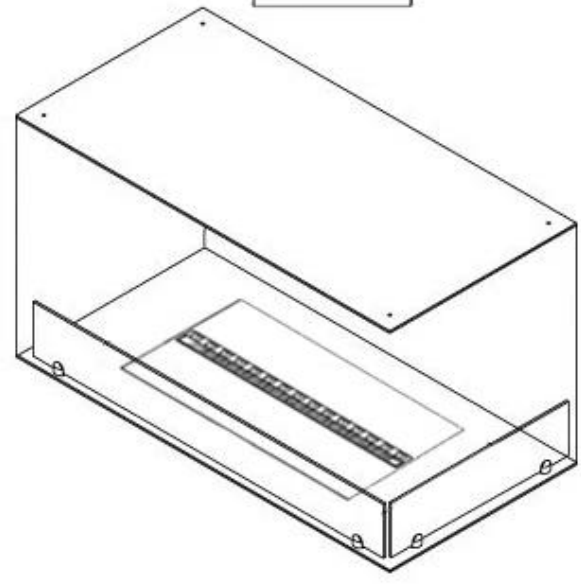

FOCO MYST CORNER RIGHT 1000

HYB-30-117

Foco Myst Corner 1000 vanddamp pejs på en meter til indbygning i hjørnet af en væg. Denne er højrevendt

TEKNISKE SPECIFIKATIONER

Udseende

Interiør	Sort
Flammefarver	1 Farver
Materiale	Stål
Farve	Sort
Finish	Mat
Dekoration	Brænde (Kan tilkøbes)
Glas medfølger	Ja
Glas højde	15 cm

Type

Produkttype	2-sidet Opti-myst indbygningsspejs
Producent	Foco
Flammesyn	46
Brug	Indendørs
Garanti	2 år

Mål og vægt

Bredde	100 cm
Højde	50 cm
Dybde	40 cm
Vægt	30 kg
Ledningslængde	150 cm

CASSETTE 500 MANUAL