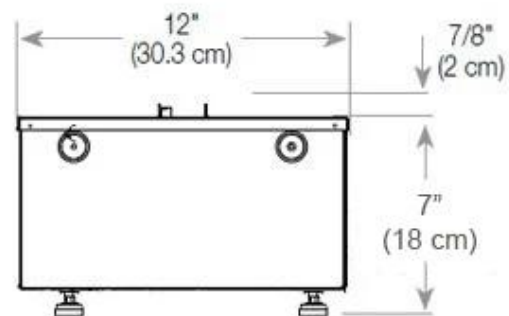

CASSETTE 500 MANUAL

SIDE