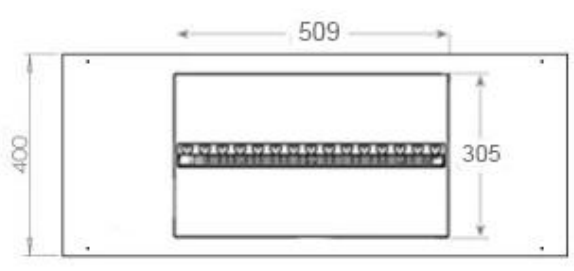

FOCO MYST CORNER RIGHT 1000

HYB-30-117

Foco Myst Corner 1000 vanddamp pejs på en meter til indbygning i hjørnet af en væg. Denne er højrevendt

TEKNISKE SPECIFIKATIONER

Udseende

Interiør	Sort
Flammefarver	1 Farver
Materiale	Stål
Farve	Sort
Finish	Mat
Dekoration	Brænde (Kan tilkøbes)
Glas medfølger	Ja
Glas højde	15 cm

Type

Produkttype	2-sidet Opti-myst indbygningsspejs
Producent	Foco
Flammesyn	46
Brug	Indendørs
Garanti	2 år

Mål og vægt

Bredde	100 cm
Højde	50 cm
Dybde	40 cm
Vægt	30 kg
Ledningslængde	150 cm

CASSETTE 500 MANUAL