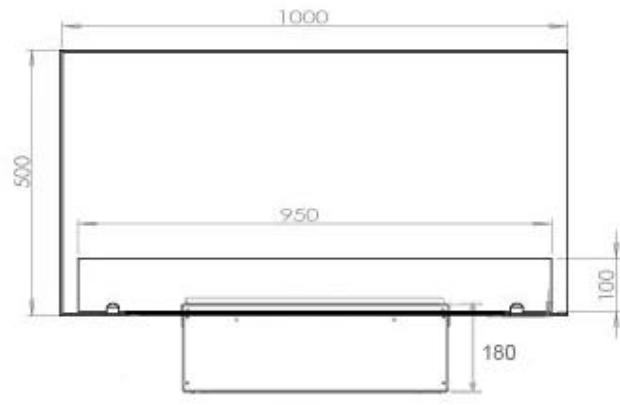

FOCO MYST CORNER RIGHT 1000

HYB-30-117

Foco Myst Corner 1000 vanddamp pejs på en meter til indbygning i hjørnet af en væg. Denne er højrevendt

TEKNISKE SPECIFIKATIONER

Udseende

Interiør	Sort
Flammefarver	1 Farver
Materiale	Stål
Farve	Sort
Finish	Mat
Dekoration	Brænde (Kan tilkøbes)
Glas medfølger	Ja
Glas højde	15 cm

Type

Produkttype	2-sidet Opti-myst indbygningsspejs
Producent	Foco
Flammesyn	46
Brug	Indendørs
Garanti	2 år

Mål og vægt

Bredde	100 cm
Højde	50 cm
Dybde	40 cm
Vægt	30 kg
Ledningslængde	150 cm

CASSETTE 500 MANUAL