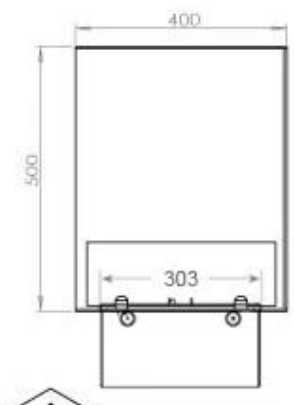

Type

Produkttype	2-sidet Opti-myst indbygningsspejs
Producent	Foco
Flammesyn	46
Brug	Indendørs
Garanti	2 år

Mål og vægt

Bredde	100 cm
Højde	50 cm
Dybde	40 cm
Vægt	30 kg
Ledningslængde	150 cm

CASSETTE 500 MANUAL