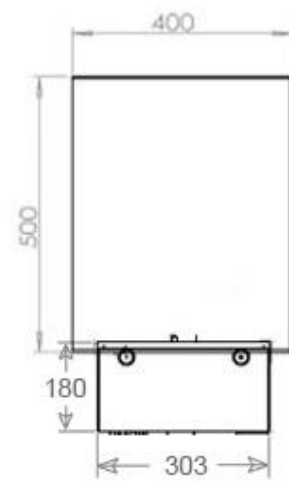

#### Mål og vægt

Bredde	120 cm
Højde	50 cm
Dybde	40 cm
Vægt	30 kg
Ledningslængde	150 cm

CASSETTE 1000 MANUAL

FRONT

SIDE

CASSETTE 100 AUTOMATIC