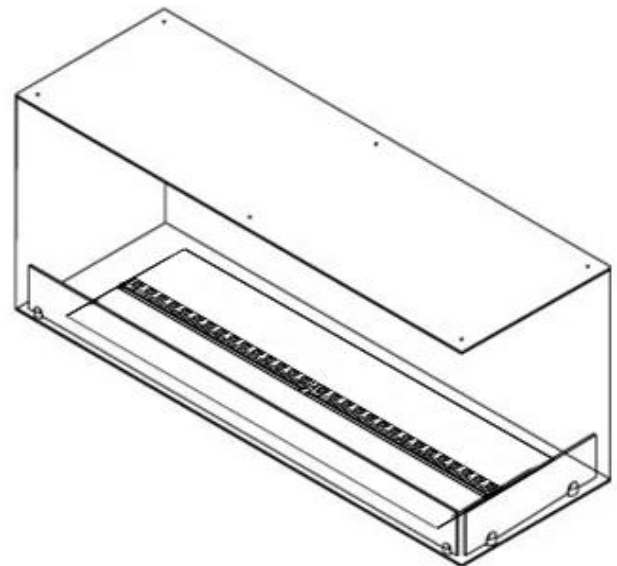

## FOCO MYST CORNER RIGHT 1200

HYB-30-118

Foco Myst Corner 1200 vandpejs på 150 cm til indbygning i hjørnet af en væg. Denne er højrevendt

#### Udseende

Interiør	Sort
Flammefarver	1 Farver
Materiale	Stål
Farve	Sort
Finish	Mat
Dekoration	Brænde (Kan tilkøbes)
Glas medfølger	Ja
Glas højde	15 cm

#### Mål og vægt

Bredde	120 cm
Højde	50 cm
Dybde	40 cm
Vægt	30 kg
Ledningslængde	150 cm

CASSETTE 1000 MANUAL

FRONT

SIDE

CASSETTE 100 AUTOMATIC