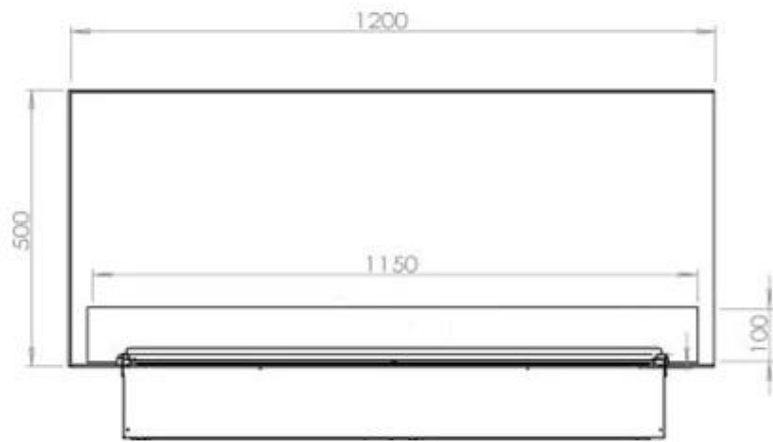

#### Mål og vægt

Bredde	120 cm
Højde	50 cm
Dybde	40 cm
Vægt	30 kg
Ledningslængde	150 cm

CASSETTE 1000 MANUAL

FRONT

SIDE

CASSETTE 100 AUTOMATIC