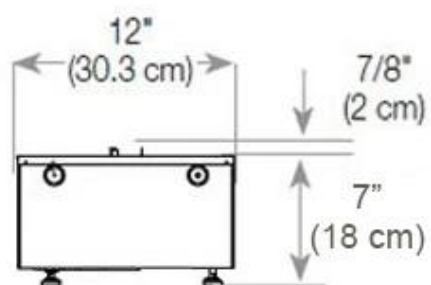

#### Mål og vægt

Bredde	120 cm
Højde	50 cm
Dybde	40 cm
Vægt	30 kg
Ledningslængde	150 cm

CASSETTE 1000 MANUAL

FRONT

SIDE

CASSETTE 100 AUTOMATIC