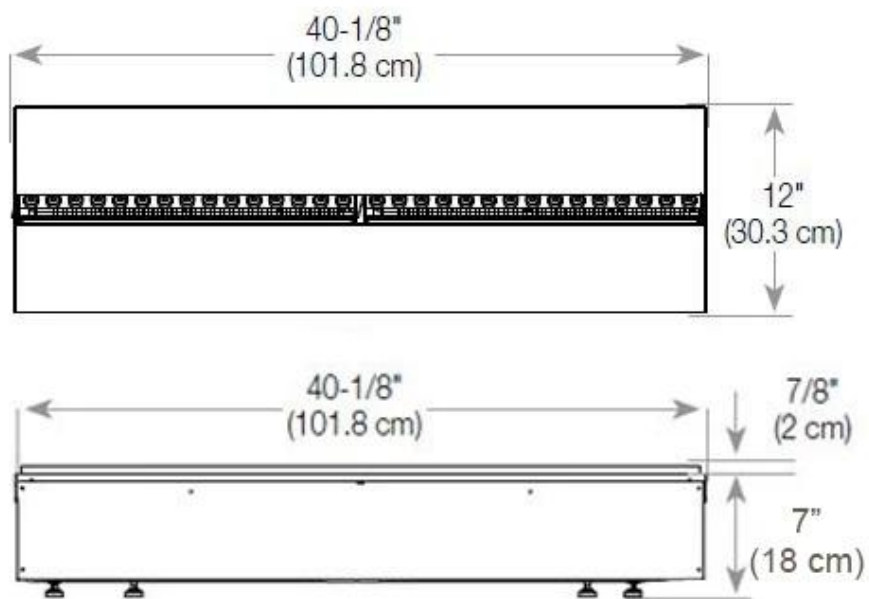

#### Mål og vægt

Bredde	120 cm
Højde	50 cm
Dybde	40 cm
Vægt	30 kg
Ledningslængde	150 cm

CASSETTE 1000 MANUAL

FRONT

SIDE

CASSETTE 100 AUTOMATIC