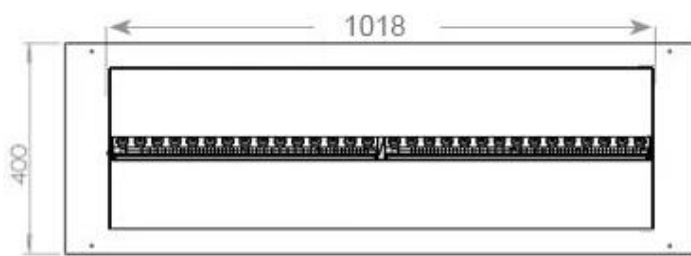

#### Mål og vægt

Bredde	120 cm
Højde	50 cm
Dybde	40 cm
Vægt	30 kg
Ledningslængde	150 cm

CASSETTE 1000 MANUAL

FRONT

SIDE

CASSETTE 100 AUTOMATIC