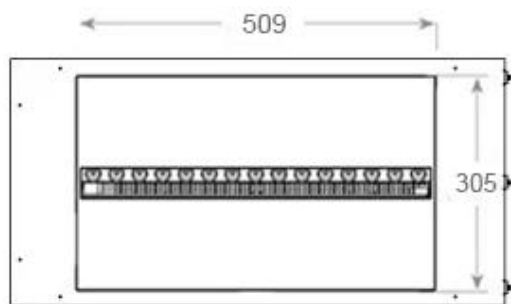

FOCO MYST CORNER LEFT 800

HYB-30-119

Foco Myst Corner 800 venstrevendt vandpejs til indbygning i hjørnevæg. Flammen synes fra to sider.

TEKNISKE SPECIFIKATIONER

Udseende

Dekoration	Brænde (Kan tilkøbes)
Glas højde	15 cm
Glas medfølger	Ja
Materiale	Stål
Flammefarver	1 Farver
Farve	Sort
Interiør	Sort
Finish	Mat

Størrelse

Ledningslængde	150 cm
Vægt	25 kg
Dybde	40 cm
Længde/bredde	80 cm
Højde	50 cm

Type

Produkttype	2-sidet Opti-myst indbygningspejs
Garanti	2 år
Brug	Indendørs
Producent	Foco
Flammesyn	Venstre side