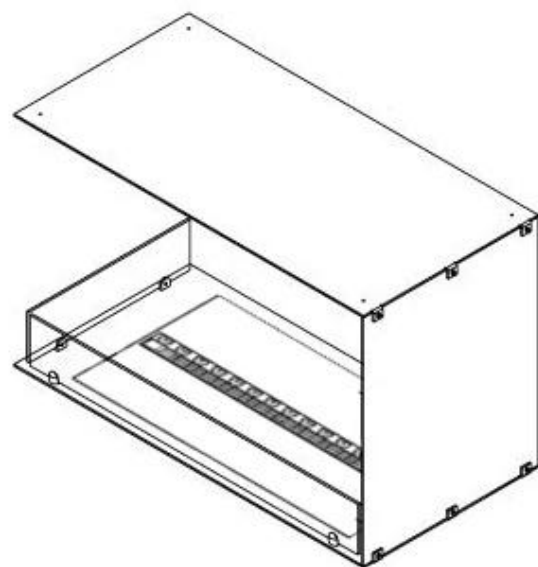

FOCO MYST CORNER LEFT 800

HYB-30-119

Foco Myst Corner 800 venstrevendt vandpejs til indbygning i hjørnevæg. Flammen synes fra to sider.

TEKNISKE SPECIFIKATIONER

Udseende

Dekoration	Brænde (Kan tilkøbes)
Glas højde	15 cm
Glas medfølger	Ja
Materiale	Stål
Flammefarver	1 Farver
Farve	Sort
Interiør	Sort
Finish	Mat

Funktion

Brændetid	10 timer
Kapacitet	2 Liter
Varmeeffekt (Max)	Ingen varme kW
Brændkammer model	Dimplex Optimyst Cassette 500
Termostat	Nej
Ventilation	210 cm ²
Aftræk/skorsten	Ikke nødvendig
Fjernbetjening	Ja (medfølger)
Brændstof	Vand og elektricitet
Justerbar flamme	Ja
Styring	Fjernbetjening
Kræver strøm	Ja
Forbrug	220 L/t

Størrelse

Ledningslængde	150 cm
Vægt	25 kg
Dybde	40 cm
Længde/bredde	80 cm
Højde	50 cm

Type

Produkttype	2-sidet Opti-myst indbygningspejs
Garanti	2 år
Brug	Indendørs
Producent	Foco
Flammesyn	Venstre side

CASSETTE 500 MANUAL

TOP

FRONT

SIDE

CASSETTE 500 AUTOMATIC

TOP

FRONT

SIDE