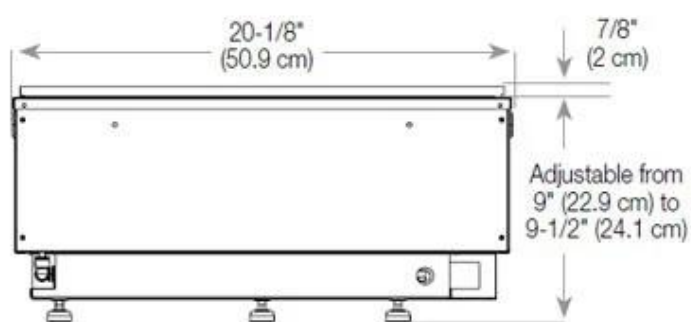

Størrelse

Ledningslængde	150 cm
Vægt	25 kg
Dybde	40 cm
Længde/bredde	80 cm
Højde	50 cm

Type

Produkttype	2-sidet Opti-myst indbygningspejs
Garanti	2 år
Brug	Indendørs
Producent	Foco
Flammesyn	Venstre side

CASSETTE 500 MANUAL

TOP

FRONT

SIDE

CASSETTE 500 AUTOMATIC

TOP

FRONT

SIDE