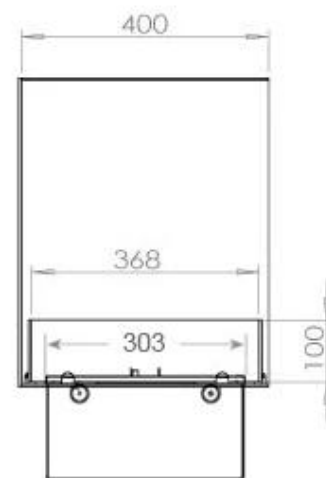

FOCO MYST CORNER LEFT 800

HYB-30-119

Foco Myst Corner 800 venstrevendt vandpejs til indbygning i hjørnevæg. Flammen synes fra to sider.

TEKNISKE SPECIFIKATIONER

Udseende

Dekoration	Brænde (Kan tilkøbes)
Glas højde	15 cm
Glas medfølger	Ja
Materiale	Stål
Flammefarver	1 Farver
Farve	Sort
Interiør	Sort
Finish	Mat

Størrelse

Ledningslængde	150 cm
Vægt	25 kg
Dybde	40 cm
Længde/bredde	80 cm
Højde	50 cm

Type

Produkttype	2-sidet Opti-myst indbygningspejs
Garanti	2 år
Brug	Indendørs
Producent	Foco
Flammesyn	Venstre side