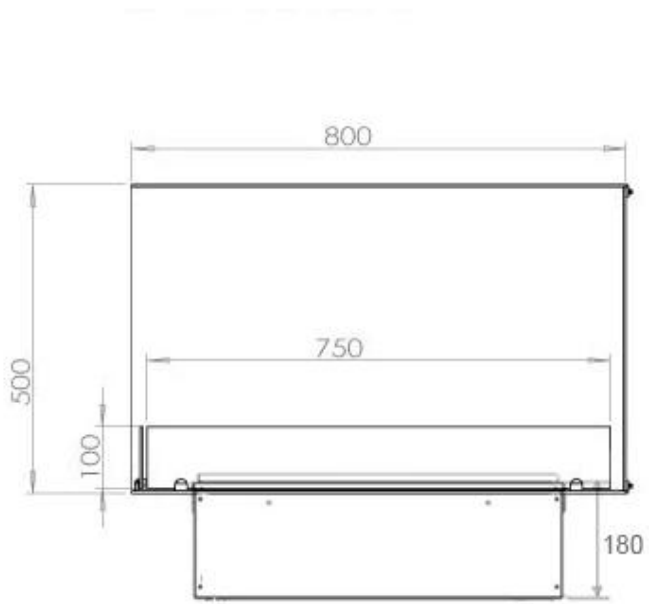

FOCO MYST CORNER LEFT 800

HYB-30-119

Foco Myst Corner 800 venstrevendt vandpejs til indbygning i hjørnevæg. Flammen synes fra to sider.

TEKNISKE SPECIFIKATIONER

Udseende

Flammefarver	1 Farver
Interiør	Sort
Materiale	Stål
Farve	Sort
Finish	Mat
Dekoration	Brænde (Kan tilkøbes)
Glas medfølger	Ja
Glas højde	15 cm

Type

Produkttype	2-sidet Opti-myst indbygningspejs
Producent	Foco
Flammesyn	Venstre side
Brug	Indendørs
Garanti	2 år

Mål og vægt

Bredde	80 cm
Højde	50 cm
Dybde	40 cm
Vægt	25 kg
Ledningslængde	150 cm

CASSETTE 500 MANUAL