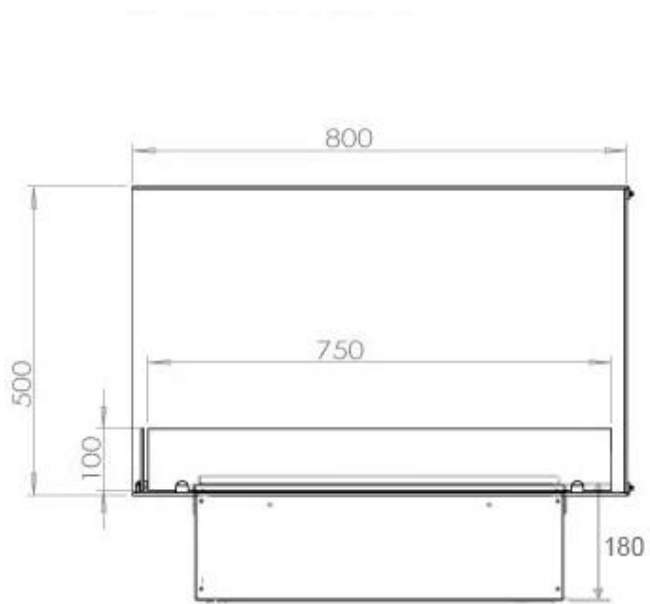

FOCO MYST CORNER LEFT 800

HYB-30-119

Foco Myst Corner 800 venstrevendt vandpejs til indbygning i hjørnevæg. Flammen synes fra to sider.

TEKNISKE SPECIFIKATIONER

Udseende

Dekoration	Brænde (Kan tilkøbes)
Glas højde	15 cm
Glas medfølger	Ja
Materiale	Stål
Flammefarver	1 Farver
Farve	Sort
Interiør	Sort
Finish	Mat

Størrelse

Ledningslængde	150 cm
Vægt	25 kg
Dybde	40 cm
Længde/bredde	80 cm
Højde	50 cm

Type

Produkttype	2-sidet Opti-myst indbygningspejs
Garanti	2 år
Brug	Indendørs
Producent	Foco
Flammesyn	Venstre side