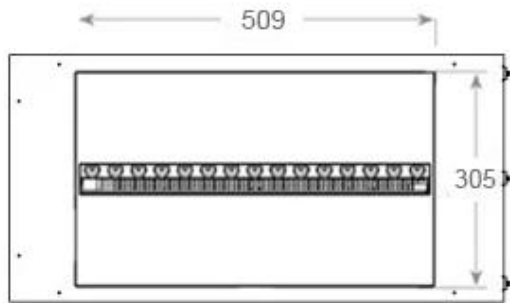

FOCO MYST CORNER LEFT 800

HYB-30-119

Foco Myst Corner 800 venstrevendt vandpejs til indbygning i hjørnevæg. Flammen synes fra to sider.

TEKNISKE SPECIFIKATIONER

Udseende

Flammefarver	1 Farver
Interiør	Sort
Materiale	Stål
Farve	Sort
Finish	Mat
Dekoration	Brænde (Kan tilkøbes)
Glas medfølger	Ja
Glas højde	15 cm

Type

Produkttype	2-sidet Opti-myst indbygningspejs
Producent	Foco
Flammesyn	Venstre side
Brug	Indendørs
Garanti	2 år

Mål og vægt

Bredde	80 cm
Højde	50 cm
Dybde	40 cm
Vægt	25 kg
Ledningslængde	150 cm

CASSETTE 500 MANUAL