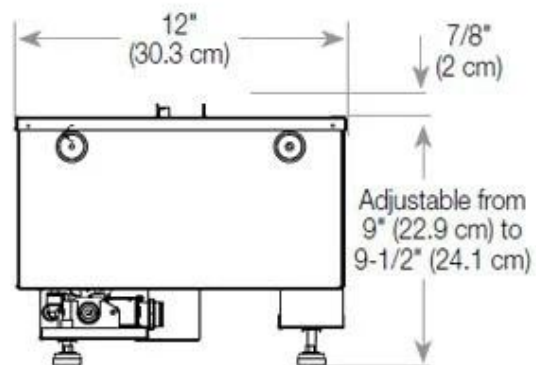

Størrelse

Ledningslængde	150 cm
Vægt	25 kg
Dybde	40 cm
Længde/bredde	80 cm
Højde	50 cm

Type

Produkttype	2-sidet Opti-myst indbygningspejs
Garanti	2 år
Brug	Indendørs
Producent	Foco
Flammesyn	Venstre side

CASSETTE 500 MANUAL

TOP

FRONT

SIDE

CASSETTE 500 AUTOMATIC

TOP

FRONT

SIDE