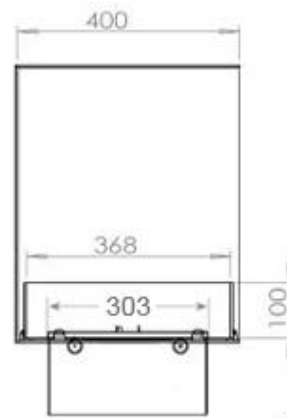

Størrelse

Ledningslængde	150 cm
Vægt	30 kg
Dybde	40 cm
Længde/bredde	100 cm
Højde	50 cm

Type

Produkttype	2-sidet Opti-myst indbygningsspejs
Garanti	2 år
Brug	Indendørs
Producent	Foco
Flammesyn	Venstre side