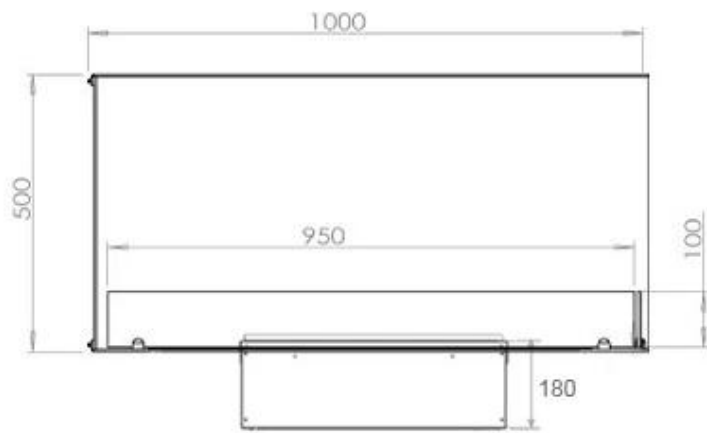

#### Mål og vægt

Bredde	100 cm
Højde	50 cm
Dybde	40 cm
Vægt	30 kg
Ledningslængde	150 cm

CASSETTE 500 MANUAL

TOP

FRONT

SIDE

CASSETTE 500 AUTOMATIC

TOP