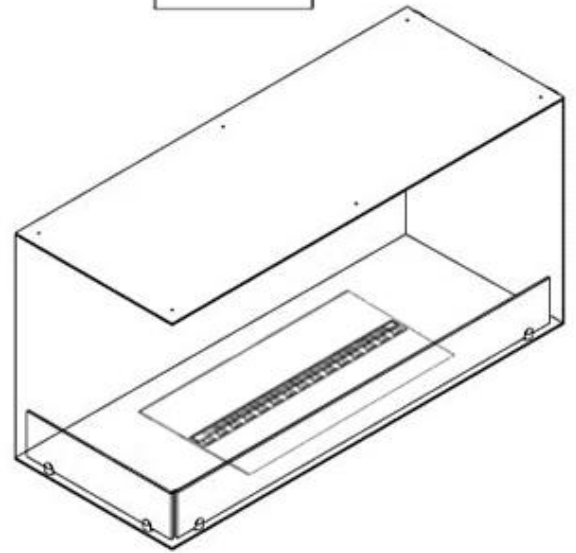

FOCO MYST CORNER LEFT 1000

HYB-30-120

Foco Myst Corner 1000 venstrevendt vanddamp pejs på en meter til indbygning i hjørnet af en væg.

TEKNISKE SPECIFIKATIONER

Udseende

Glas højde	15 cm
Glas medfølger	Ja
Materiale	Stål
Flammefarver	1 Farver
Farve	Sort
Interiør	Sort
Finish	Mat
Dekoration	Brænde (Kan tilkøbes)

Funktion

Kapacitet	2 Liter
Varmeeffekt (Max)	Ingen varme kW
Brændkammer model	Dimplex Optimyst Cassette 500
Termostat	Nej
Ventilation	210 cm ²
Aftræk/skorsten	Ikke nødvendig
Fjernbetjening	Ja (medfølger)
Brændstof	Vand og elektricitet
Justerbar flamme	Ja
Styring	Fjernbetjening
Kræver strøm	Ja
Forbrug	220 L/t
Brændetid	10 timer

Størrelse

Ledningslængde	150 cm
Vægt	30 kg
Dybde	40 cm
Længde/bredde	100 cm
Højde	50 cm

Type

Produkttype	2-sidet Opti-myst indbygningsspejs
Garanti	2 år
Brug	Indendørs
Producent	Foco
Flammesyn	Venstre side