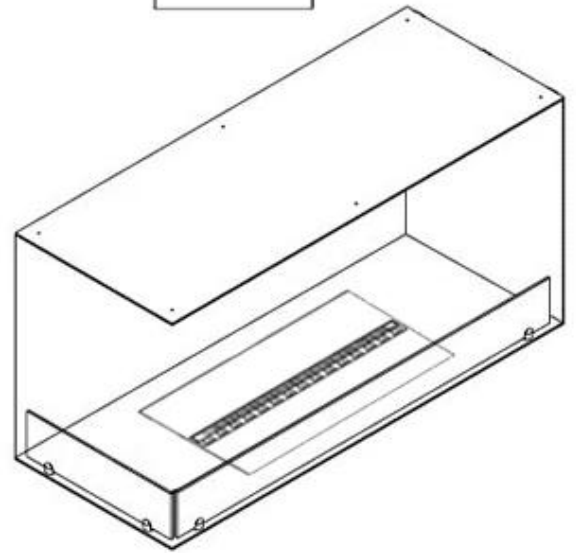

#### Udseende

Flammefarver	1 Farver
Interiør	Sort
Materiale	Stål
Farve	Sort
Finish	Mat
Dekoration	Brænde (Kan tilkøbes)
Glas medfølger	Ja
Glas højde	15 cm

#### Mål og vægt

Bredde	100 cm
Højde	50 cm
Dybde	40 cm
Vægt	30 kg
Ledningslængde	150 cm

CASSETTE 500 MANUAL

TOP

FRONT

SIDE

CASSETTE 500 AUTOMATIC

TOP