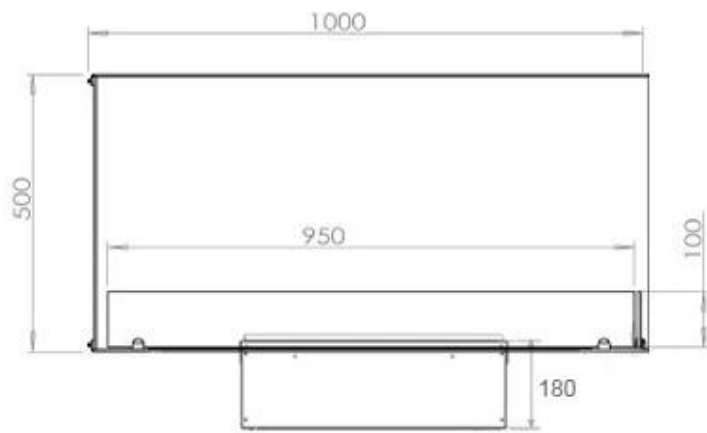

FOCO MYST CORNER LEFT 1000

HYB-30-120

Foco Myst Corner 1000 venstrevendt vanddamp pejs på en meter til indbygning i hjørnet af en væg.

TEKNISKE SPECIFIKATIONER

Udseende

Glas højde	15 cm
Glas medfølger	Ja
Materiale	Stål
Flammefarver	1 Farver
Farve	Sort
Interiør	Sort
Finish	Mat
Dekoration	Brænde (Kan tilkøbes)

Størrelse

Ledningslængde	150 cm
Vægt	30 kg
Dybde	40 cm
Længde/bredde	100 cm
Højde	50 cm

Type

Produkttype	2-sidet Opti-myst indbygningsspejs
Garanti	2 år
Brug	Indendørs
Producent	Foco
Flammesyn	Venstre side