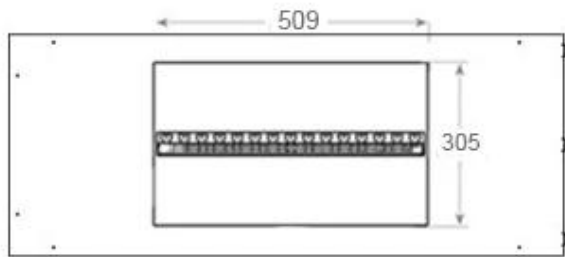

FOCO MYST CORNER LEFT 1000

HYB-30-120

Foco Myst Corner 1000 venstrevendt vanddamp pejs på en meter til indbygning i hjørnet af en væg.

TEKNISKE SPECIFIKATIONER

Udseende

Glas højde	15 cm
Glas medfølger	Ja
Materiale	Stål
Flammefarver	1 Farver
Farve	Sort
Interiør	Sort
Finish	Mat
Dekoration	Brænde (Kan tilkøbes)

Størrelse

Ledningslængde	150 cm
Vægt	30 kg
Dybde	40 cm
Længde/bredde	100 cm
Højde	50 cm

Type

Produkttype	2-sidet Opti-myst indbygningsspejs
Garanti	2 år
Brug	Indendørs
Producent	Foco
Flammesyn	Venstre side