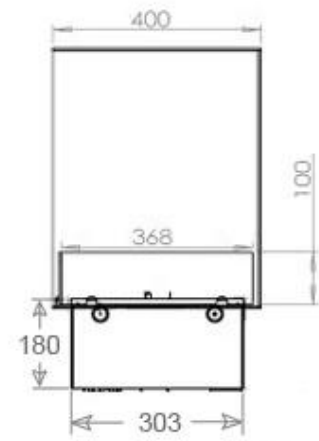

FOCO MYST CORNER LEFT 1200

HYB-30-121

Foco Myst Corner 1200 venstrevendt vandpejs på 150 cm til indbygning i hjørnet af en væg.

TEKNISKE SPECIFIKATIONER

Type

Produkttype	2-sidet Opti-myst indbygningspejs
Garanti	2 år
Brug	Indendørs
Producent	Foco
Flammesyn	Venstre side

Udseende

Interiør	Sort
Finish	Mat
Dekoration	Brænde (Kan tilkøbes)
Glas højde	15 cm
Glas medfølger	Ja
Materiale	Stål
Flammefarver	1 Farver
Farve	Sort

Størrelse

Ledningslængde	150 cm
Vægt	40 kg
Dybde	40 cm
Længde/bredde	120 cm
Højde	50 cm