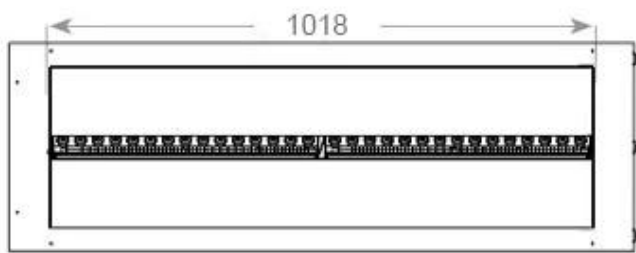

FOCO MYST CORNER LEFT 1200

HYB-30-121

Foco Myst Corner 1200 venstrevendt vandpejs på 150 cm til indbygning i hjørnet af en væg.

TEKNISKE SPECIFIKATIONER

Type

Produkttype	2-sidet Opti-myst indbygningspejs
Garanti	2 år
Brug	Indendørs
Producent	Foco
Flammesyn	Venstre side

Udseende

Interiør	Sort
Finish	Mat
Dekoration	Brænde (Kan tilkøbes)
Glas højde	15 cm
Glas medfølger	Ja
Materiale	Stål
Flammefarver	1 Farver
Farve	Sort

Størrelse

Ledningslængde	150 cm
Vægt	40 kg
Dybde	40 cm
Længde/bredde	120 cm
Højde	50 cm