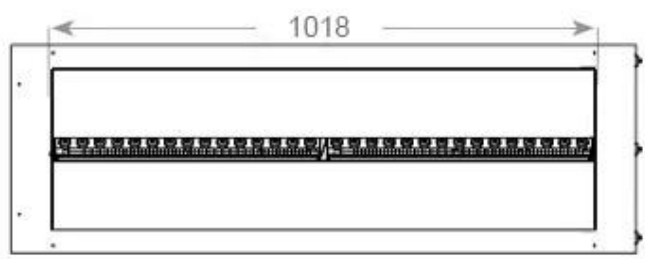

Nøglespecifikationer

Product Type	2-sidet Opti-myst indbygningspejs
Mærke	Foco
Brug	Indendørs
Garanti	2 år

Mål og vægt

Længde/Bredde	120 cm
Højde	50 cm
Dybde	40 cm
Vægt	40 kg
Ledningslængde	150 cm

Tekniske specifikationer

Materiale	Stål
Farve	Sort
Finish	Mat
Interiør (farve/materiale)	Sort
Flammesyn	Venstre side
Dekoration	Brænde (Kan tilkøbes)
Glas medfølger	Ja
Glas højde	15 cm

Installationsdetaljer

Ventilation	420 cm ²
Aftræk/skorsten	Ikke nødvendig
Strømkrav	Ja