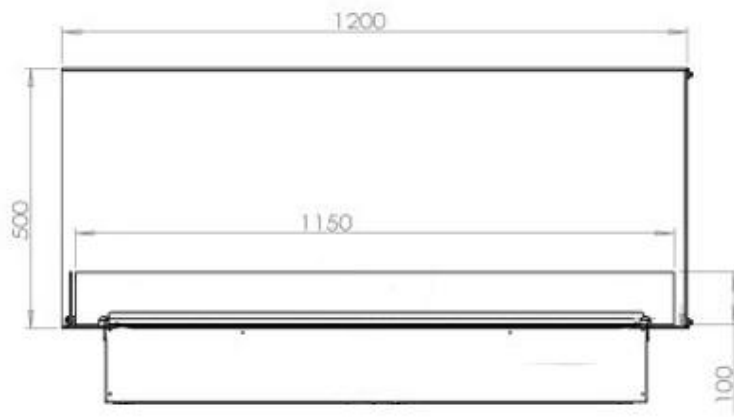

FOCO MYST CORNER LEFT 1200

HYB-30-121

Foco Myst Corner 1200 venstrevendt vandpejs på 150 cm til indbygning i hjørnet af en væg.

TEKNISKE SPECIFIKATIONER

Type

Produkttype	2-sidet Opti-myst indbygningspejs
Garanti	2 år
Brug	Indendørs
Producent	Foco
Flammesyn	Venstre side

Udseende

Interiør	Sort
Finish	Mat
Dekoration	Brænde (Kan tilkøbes)
Glas højde	15 cm
Glas medfølger	Ja
Materiale	Stål
Flammefarver	1 Farver
Farve	Sort

Størrelse

Ledningslængde	150 cm
Vægt	40 kg
Dybde	40 cm
Længde/bredde	120 cm
Højde	50 cm