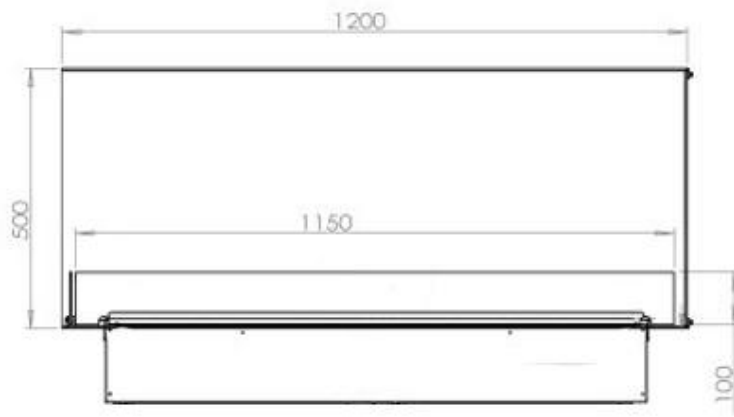

Nøglespecifikationer

Product Type	2-sidet Opti-myst indbygningspejs
Mærke	Foco
Brug	Indendørs
Garanti	2 år

Mål og vægt

Længde/Bredde	120 cm
Højde	50 cm
Dybde	40 cm
Vægt	40 kg
Ledningslængde	150 cm

Tekniske specifikationer

Materiale	Stål
Farve	Sort
Finish	Mat
Interiør (farve/materiale)	Sort
Flammesyn	Venstre side
Dekoration	Brænde (Kan tilkøbes)
Glas medfølger	Ja
Glas højde	15 cm

Installationsdetaljer

Ventilation	420 cm ²
Aftræk/skorsten	Ikke nødvendig
Strømkrav	Ja