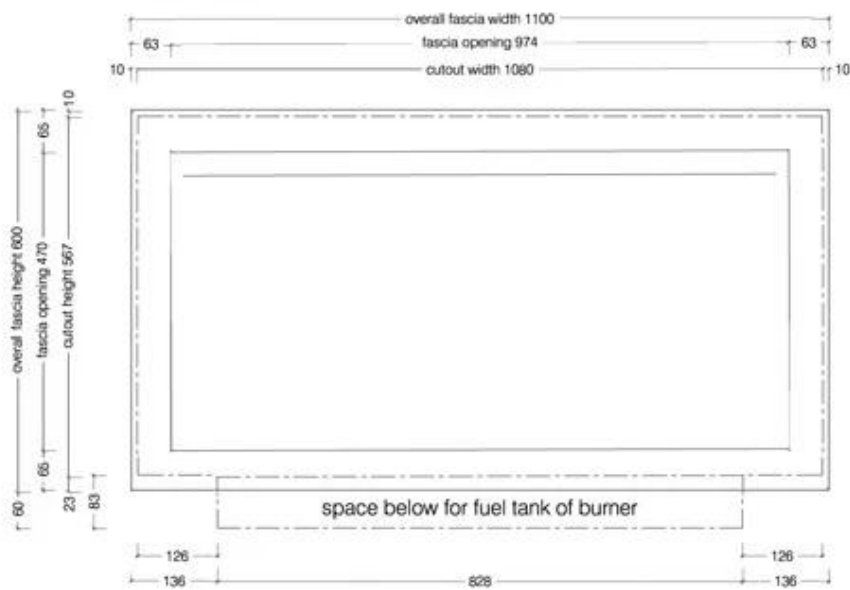

#### Mål og vægt

Bredde	110 cm
Højde	60 cm
Dybde	45 cm
Vægt	43,3 kg

Top View

Front View

Side View