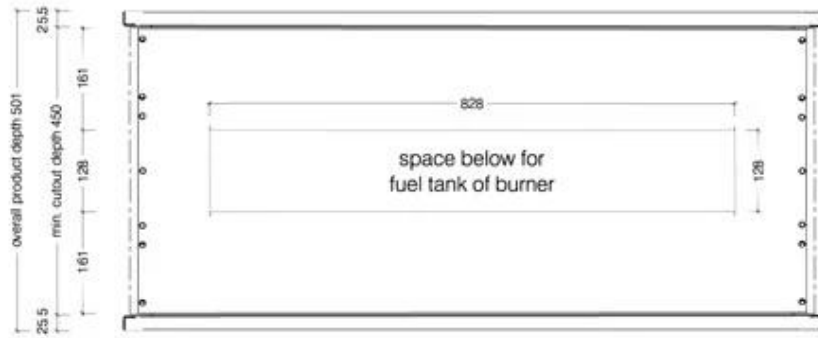

#### Størrelse

Højde	60 cm
Dybde	45 cm
Længde/bredde	110 cm
Vægt	43,3 kg

Top View

Front View

Side View