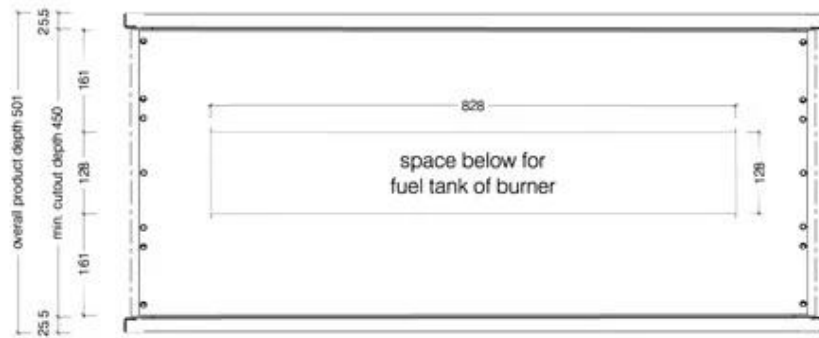

#### Mål og vægt

Bredde	110 cm
Højde	60 cm
Dybde	45 cm
Vægt	43,3 kg

Top View

Front View

Side View