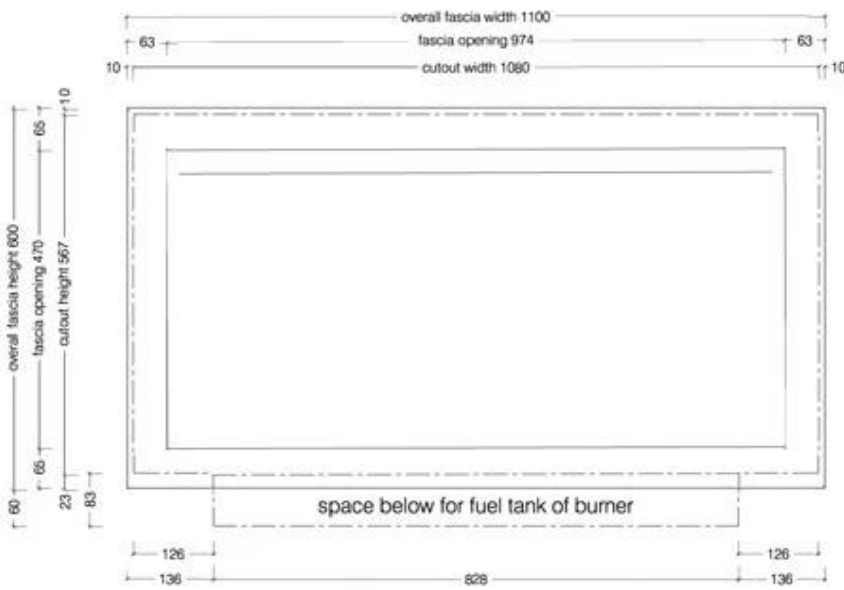

#### Størrelse

Højde	60 cm
Dybde	45 cm
Længde/bredde	110 cm
Vægt	43,3 kg

Top View

Front View

Side View