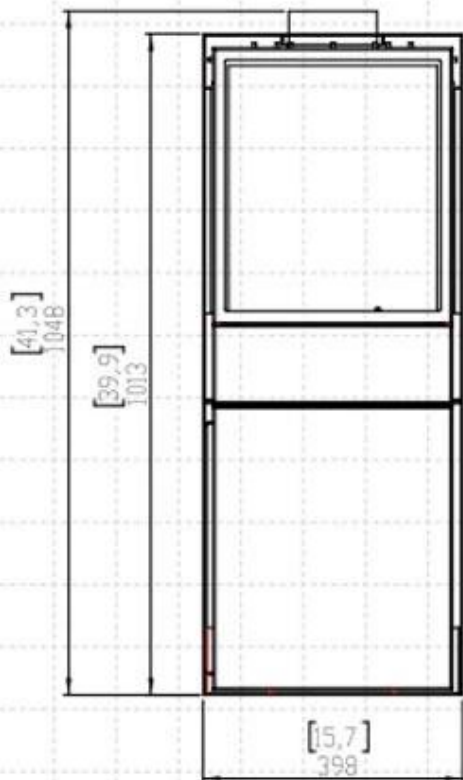

Mål og vægt

Bredde	40 cm
Højde	101,5 cm
Dybde	32,2 cm
Vægt	62 kg

FRONT VIEW

SIDE VIEW

TOP VIEW