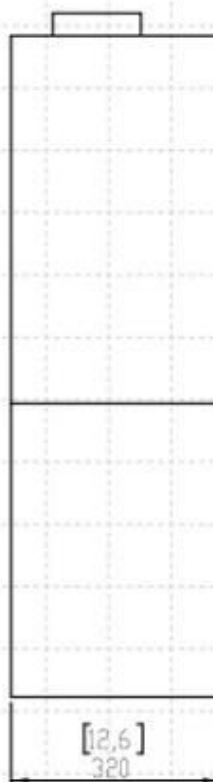

Størrelse

Vægt	62 kg
Dybde	32,2 cm
Længde/bredde	40 cm
Højde	101,5 cm

FRONT VIEW

SIDE VIEW

TOP VIEW