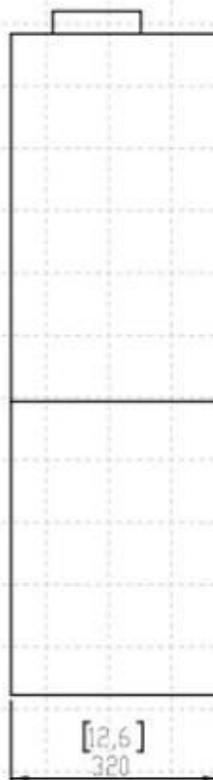

Mål og vægt

Bredde	40 cm
Højde	101,5 cm
Dybde	32,2 cm
Vægt	62 kg

FRONT VIEW

SIDE VIEW

TOP VIEW