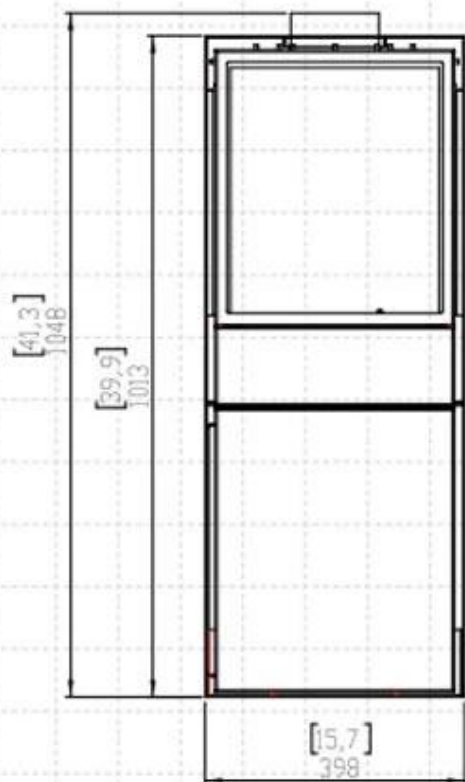

Størrelse

Vægt	62 kg
Dybde	32,2 cm
Længde/bredde	40 cm
Højde	101,5 cm

FRONT VIEW

SIDE VIEW

TOP VIEW