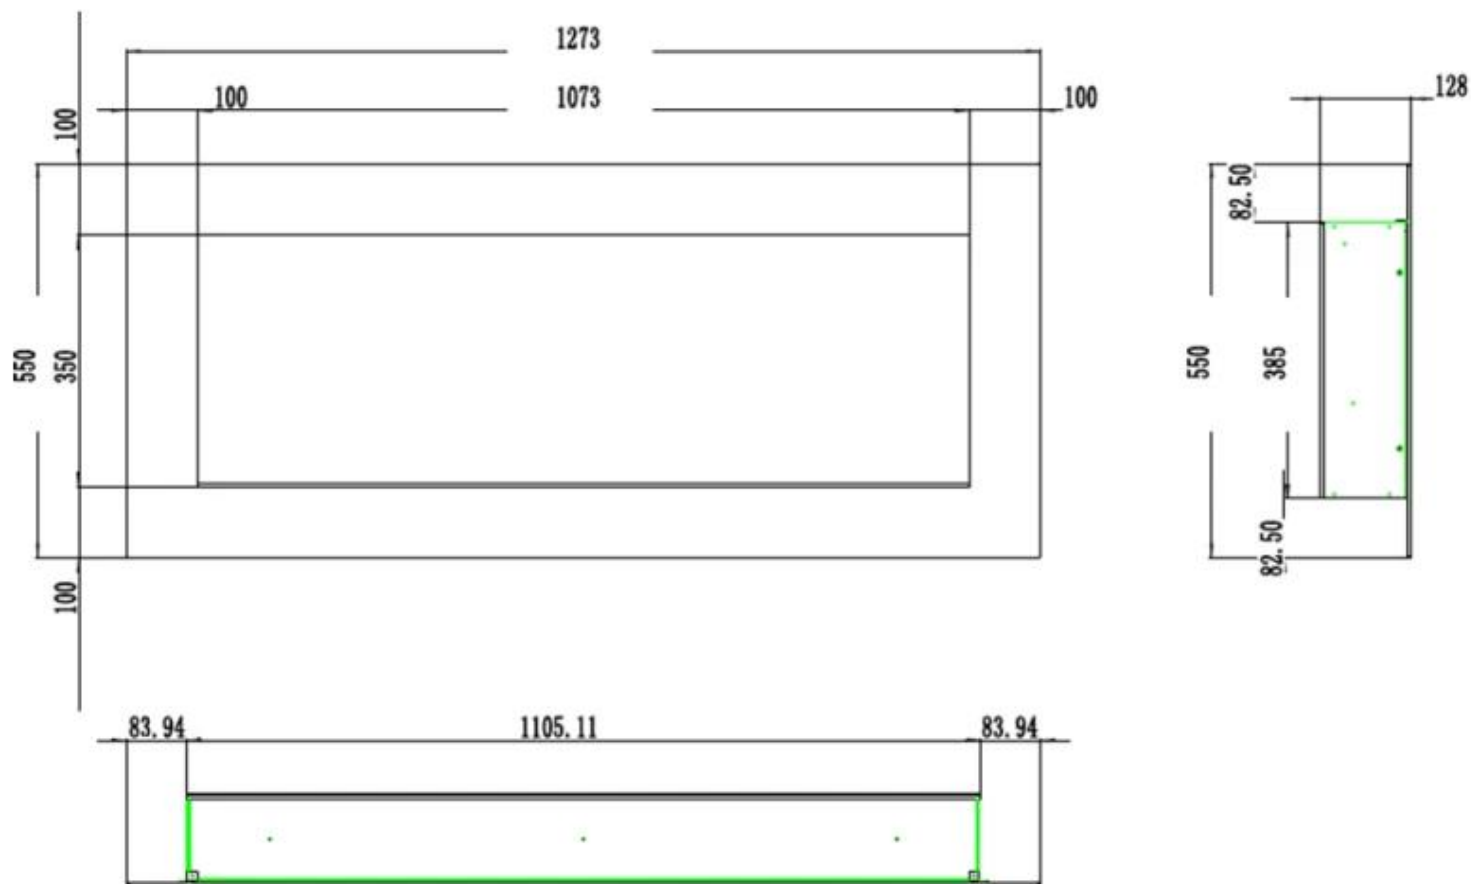

Udseende

Interiør	Sort
Materiale	Glas
Materiale	Metal
Farve	Sort
Dekoration	Brænde
Dekoration	Hvide sten
Dekoration	Krystaller
Glas medfølger	Ja
Glas højde	35 cm
Glas længde	158 cm
Glas længde	145,4 cm
Glas længde	120 cm
Glas længde	107,3 cm
Glas længde	84,5 cm

Type

Produkttype	Væghængt elektrisk pejs
Produkttype	1-sidet indbygningspejs
Certificering	CE
Flammesyn	Front
Brug	Indendørs
Garanti	2 år

Mål og vægt

	12,8 cm
Bredde	178 cm
Bredde	165,4 cm
Bredde	140 cm
Bredde	127,3 cm
Bredde	104,5 cm
Højde	55 cm
Dybde	12,8 cm
Vægt	42 kg
Vægt	38 kg
Vægt	30 kg
Vægt	25 kg
Vægt	20 kg

PREMIER - 165.4 CM

PREMIER - 140 CM

PREMIER - 127.3 CM

PREMIER - 104.5 CM

PREMIER - 178 CM