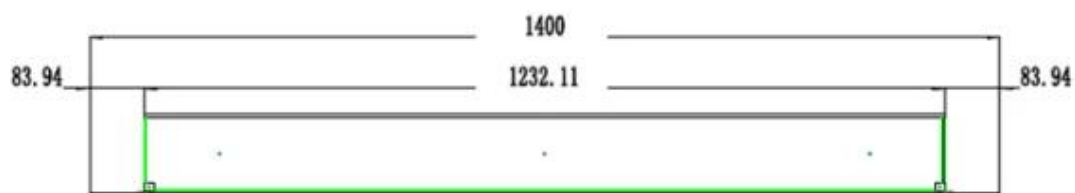

Udseende

Interiør	Sort
Materiale	Glas
Materiale	Metal
Farve	Sort
Dekoration	Brænde
Dekoration	Hvide sten
Dekoration	Krystaller
Glas medfølger	Ja
Glas højde	35 cm
Glas længde	158 cm
Glas længde	145,4 cm
Glas længde	120 cm
Glas længde	107,3 cm
Glas længde	84,5 cm

Type

Produkttype	Væghængt elektrisk pejs
Produkttype	1-sidet indbygningspejs
Certificering	CE
Flammesyn	Front
Brug	Indendørs
Garanti	2 år

Mål og vægt

	12,8 cm
Bredde	178 cm
Bredde	165,4 cm
Bredde	140 cm
Bredde	127,3 cm
Bredde	104,5 cm
Højde	55 cm
Dybde	12,8 cm
Vægt	42 kg
Vægt	38 kg
Vægt	30 kg
Vægt	25 kg
Vægt	20 kg

PREMIER - 165.4 CM

PREMIER - 140 CM

PREMIER - 127.3 CM

PREMIER - 104.5 CM

PREMIER - 178 CM