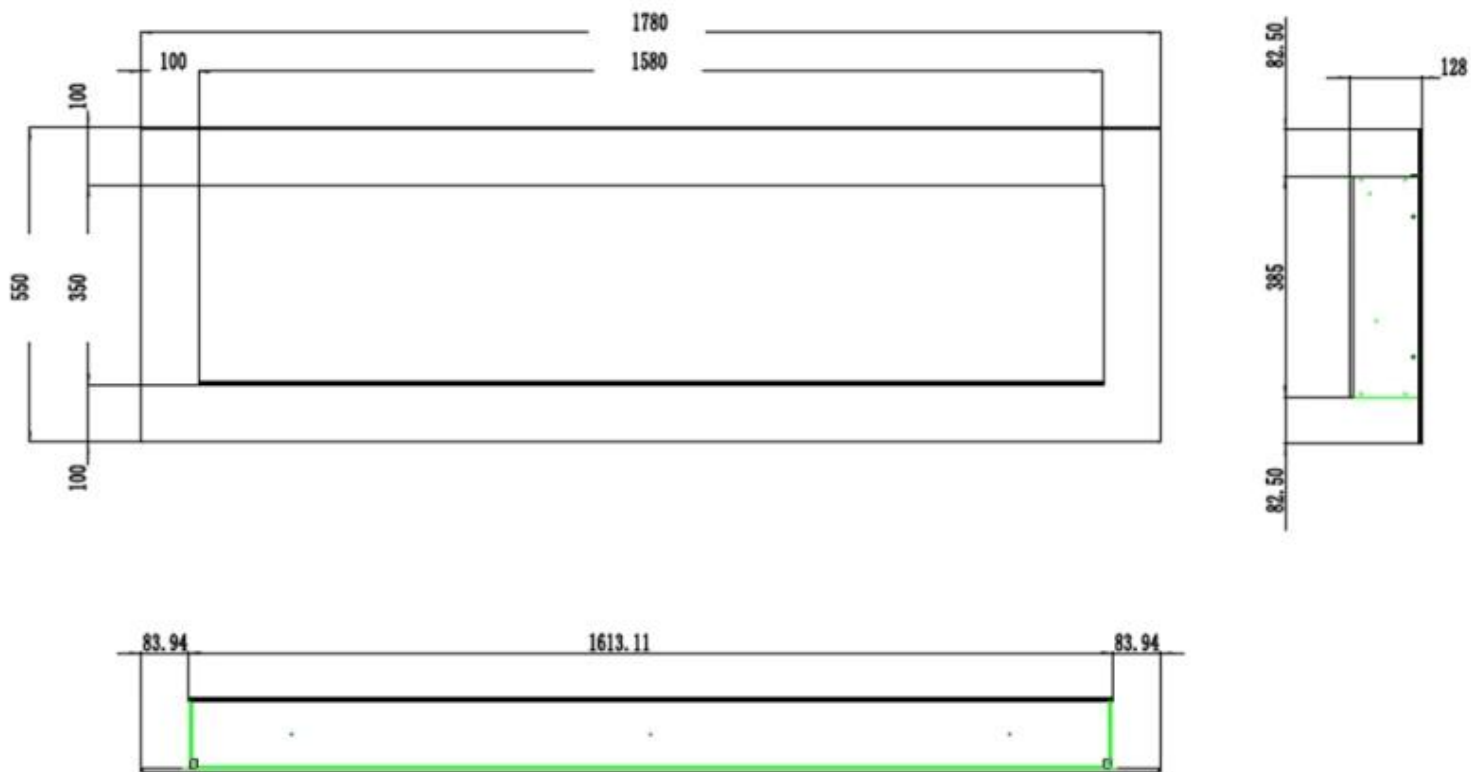

Udseende

Interiør	Sort
Materiale	Glas
Materiale	Metal
Farve	Sort
Dekoration	Brænde
Dekoration	Hvide sten
Dekoration	Krystaller
Glas medfølger	Ja
Glas højde	35 cm
Glas længde	158 cm
Glas længde	145,4 cm
Glas længde	120 cm
Glas længde	107,3 cm
Glas længde	84,5 cm

Type

Produkttype	Væghængt elektrisk pejs
Produkttype	1-sidet indbygningspejs
Certificering	CE
Flammesyn	Front
Brug	Indendørs
Garanti	2 år

Mål og vægt

	12,8 cm
Bredde	178 cm
Bredde	165,4 cm
Bredde	140 cm
Bredde	127,3 cm
Bredde	104,5 cm
Højde	55 cm
Dybde	12,8 cm
Vægt	42 kg
Vægt	38 kg
Vægt	30 kg
Vægt	25 kg
Vægt	20 kg

PREMIER - 165.4 CM

PREMIER - 140 CM

PREMIER - 127.3 CM

PREMIER - 104.5 CM

PREMIER - 178 CM