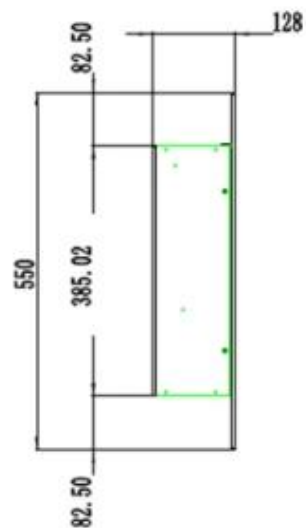

Udseende

Interiør	Sort
Materiale	Glas
Materiale	Metal
Farve	Sort
Dekoration	Brænde
Dekoration	Hvide sten
Dekoration	Krystaller
Glas medfølger	Ja
Glas højde	35 cm
Glas længde	158 cm
Glas længde	145,4 cm
Glas længde	120 cm
Glas længde	107,3 cm
Glas længde	84,5 cm

Type

Produkttype	Væghængt elektrisk pejs
Produkttype	1-sidet indbygningspejs
Certificering	CE
Flammesyn	Front
Brug	Indendørs
Garanti	2 år

Mål og vægt

	12,8 cm
Bredde	178 cm
Bredde	165,4 cm
Bredde	140 cm
Bredde	127,3 cm
Bredde	104,5 cm
Højde	55 cm
Dybde	12,8 cm
Vægt	42 kg
Vægt	38 kg
Vægt	30 kg
Vægt	25 kg
Vægt	20 kg

PREMIER - 165.4 CM

PREMIER - 140 CM

PREMIER - 127.3 CM

PREMIER - 104.5 CM

PREMIER - 178 CM