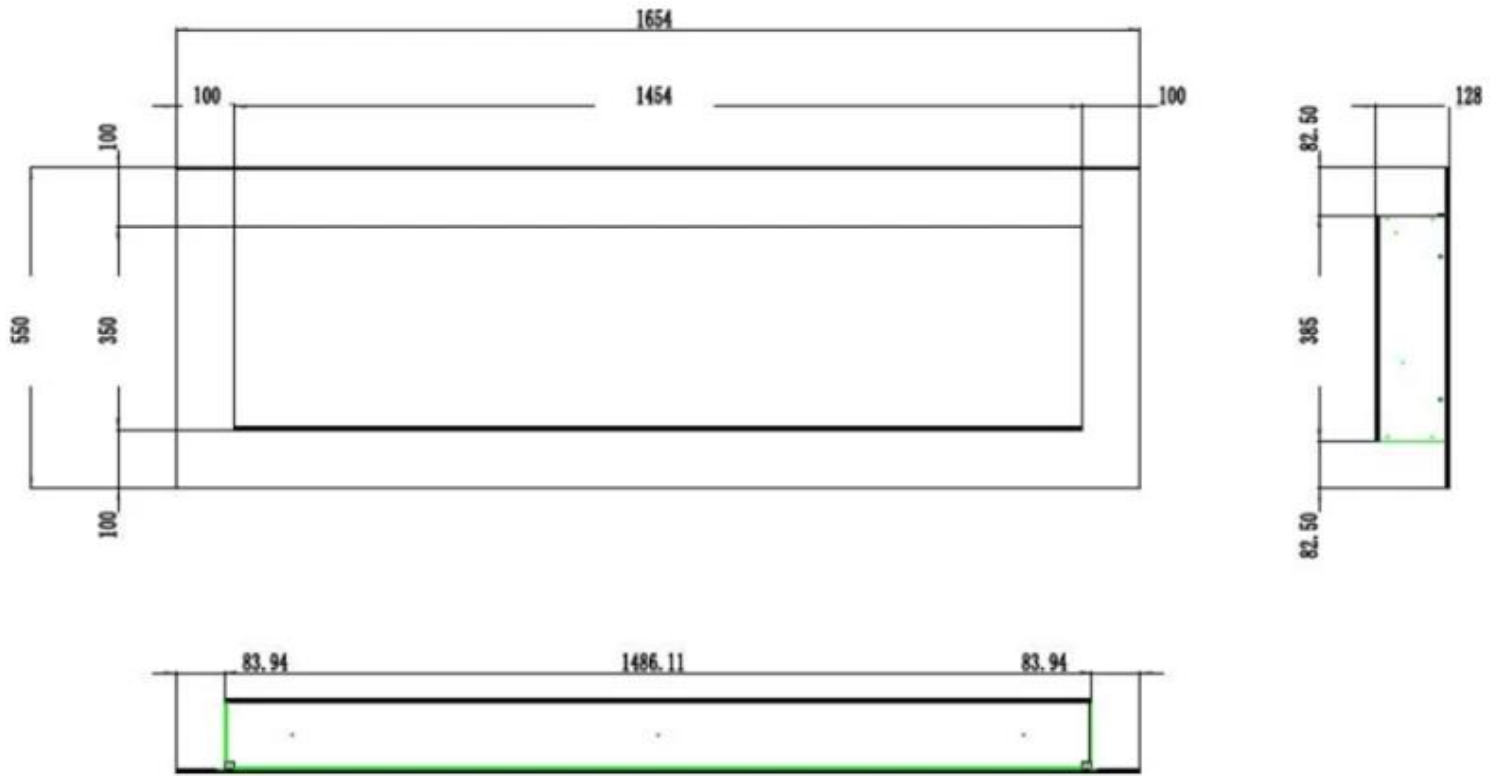

Udseende

Interiør	Sort
Materiale	Glas
Materiale	Metal
Farve	Sort
Dekoration	Brænde
Dekoration	Hvide sten
Dekoration	Krystaller
Glas medfølger	Ja
Glas højde	35 cm
Glas længde	158 cm
Glas længde	145,4 cm
Glas længde	120 cm
Glas længde	107,3 cm
Glas længde	84,5 cm

Type

Produkttype	Væghængt elektrisk pejs
Produkttype	1-sidet indbygningspejs
Certificering	CE
Flammesyn	Front
Brug	Indendørs
Garanti	2 år

Mål og vægt

	12,8 cm
Bredde	178 cm
Bredde	165,4 cm
Bredde	140 cm
Bredde	127,3 cm
Bredde	104,5 cm
Højde	55 cm
Dybde	12,8 cm
Vægt	42 kg
Vægt	38 kg
Vægt	30 kg
Vægt	25 kg
Vægt	20 kg

PREMIER - 165.4 CM

PREMIER - 140 CM

PREMIER - 127.3 CM

PREMIER - 104.5 CM

PREMIER - 178 CM