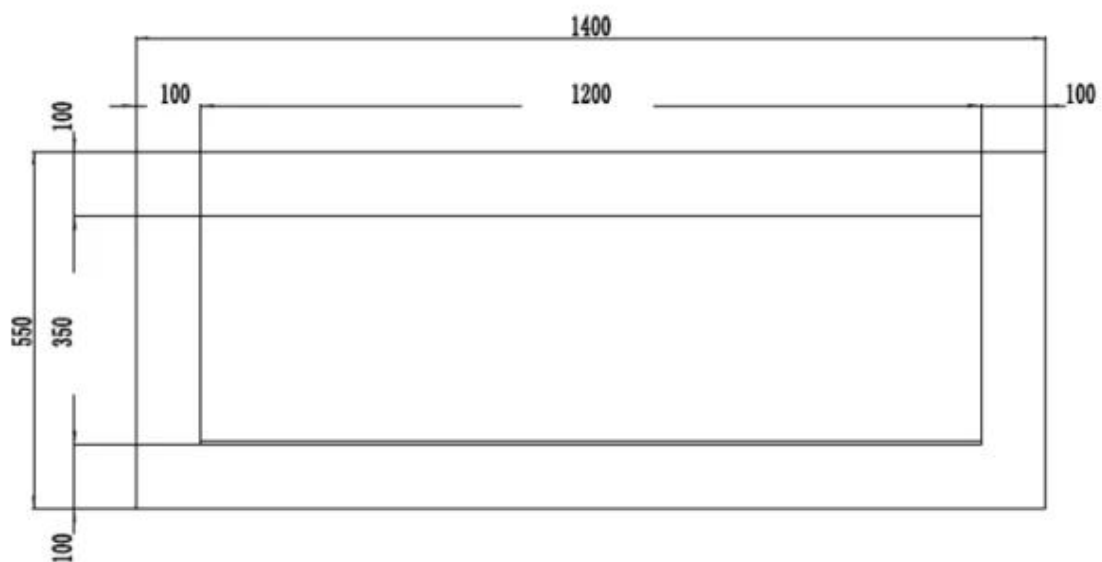

Udseende

Interiør	Sort
Materiale	Glas
Materiale	Metal
Farve	Sort
Dekoration	Brænde
Dekoration	Hvide sten
Dekoration	Krystaller
Glas medfølger	Ja
Glas højde	35 cm
Glas længde	158 cm
Glas længde	145,4 cm
Glas længde	120 cm
Glas længde	107,3 cm
Glas længde	84,5 cm

Type

Produkttype	Væghængt elektrisk pejs
Produkttype	1-sidet indbygningspejs
Certificering	CE
Flammesyn	Front
Brug	Indendørs
Garanti	2 år

Mål og vægt

	12,8 cm
Bredde	178 cm
Bredde	165,4 cm
Bredde	140 cm
Bredde	127,3 cm
Bredde	104,5 cm
Højde	55 cm
Dybde	12,8 cm
Vægt	42 kg
Vægt	38 kg
Vægt	30 kg
Vægt	25 kg
Vægt	20 kg

PREMIER - 165.4 CM

PREMIER - 140 CM

PREMIER - 127.3 CM

PREMIER - 104.5 CM

PREMIER - 178 CM