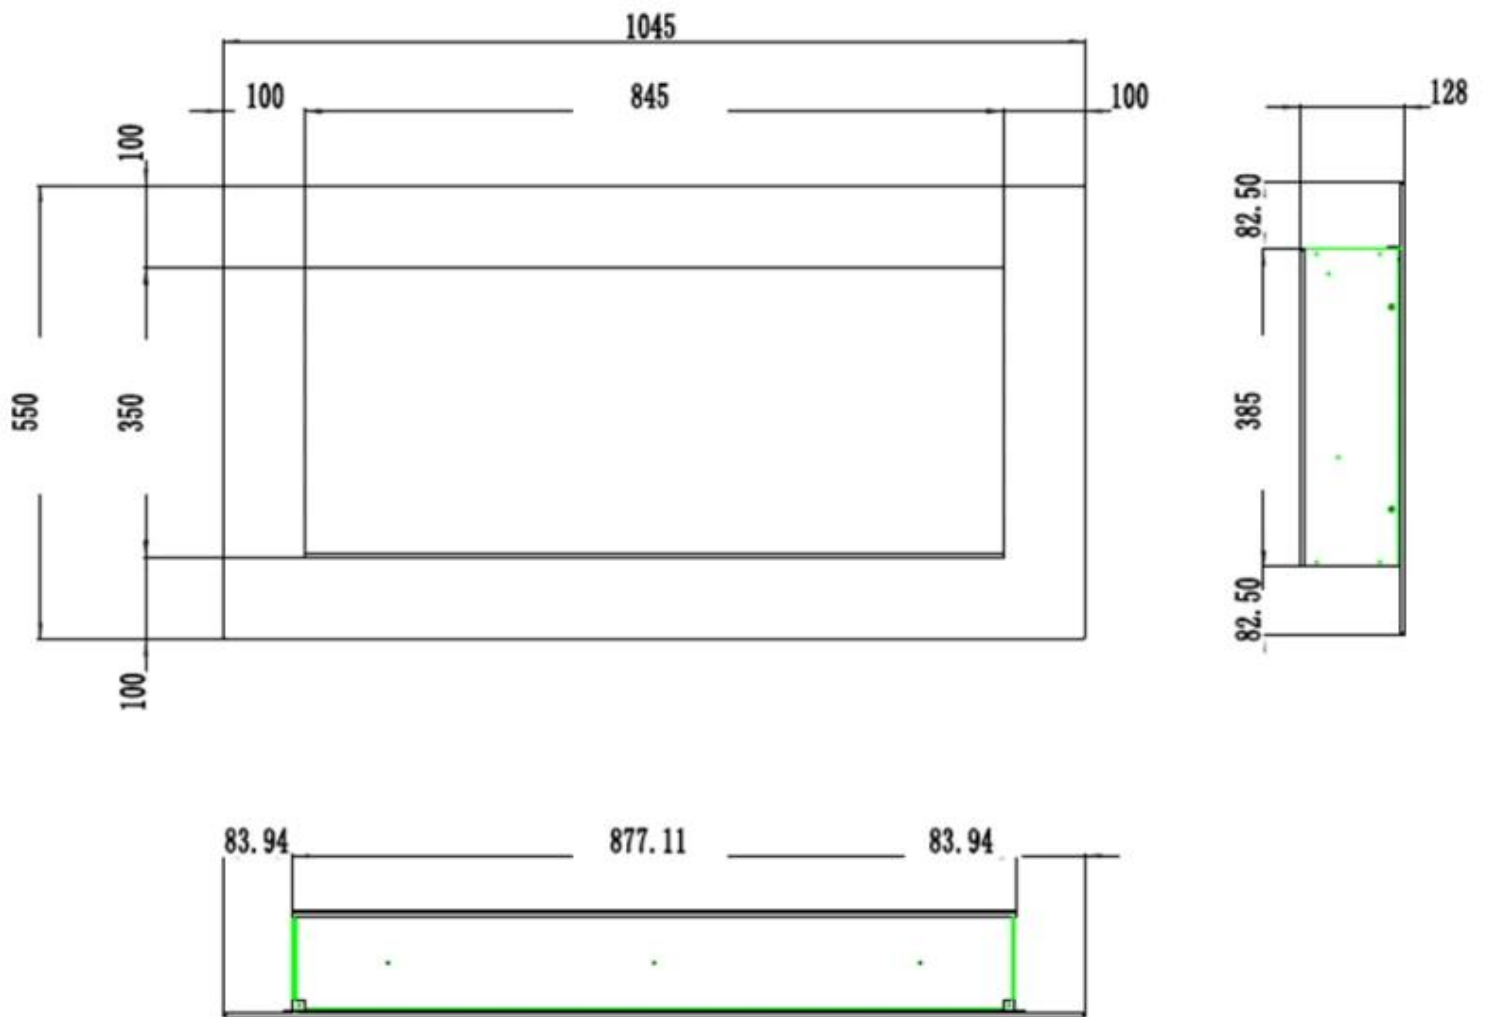

Udseende

Interiør	Sort
Materiale	Glas
Materiale	Metal
Farve	Sort
Dekoration	Brænde
Dekoration	Hvide sten
Dekoration	Krystaller
Glas medfølger	Ja
Glas højde	35 cm
Glas længde	158 cm
Glas længde	145,4 cm
Glas længde	120 cm
Glas længde	107,3 cm
Glas længde	84,5 cm

Type

Produkttype	Væghængt elektrisk pejs
Produkttype	1-sidet indbygningspejs
Certificering	CE
Flammesyn	Front
Brug	Indendørs
Garanti	2 år

Mål og vægt

	12,8 cm
Bredde	178 cm
Bredde	165,4 cm
Bredde	140 cm
Bredde	127,3 cm
Bredde	104,5 cm
Højde	55 cm
Dybde	12,8 cm
Vægt	42 kg
Vægt	38 kg
Vægt	30 kg
Vægt	25 kg
Vægt	20 kg

PREMIER - 165.4 CM

PREMIER - 140 CM

PREMIER - 127.3 CM

PREMIER - 104.5 CM

PREMIER - 178 CM