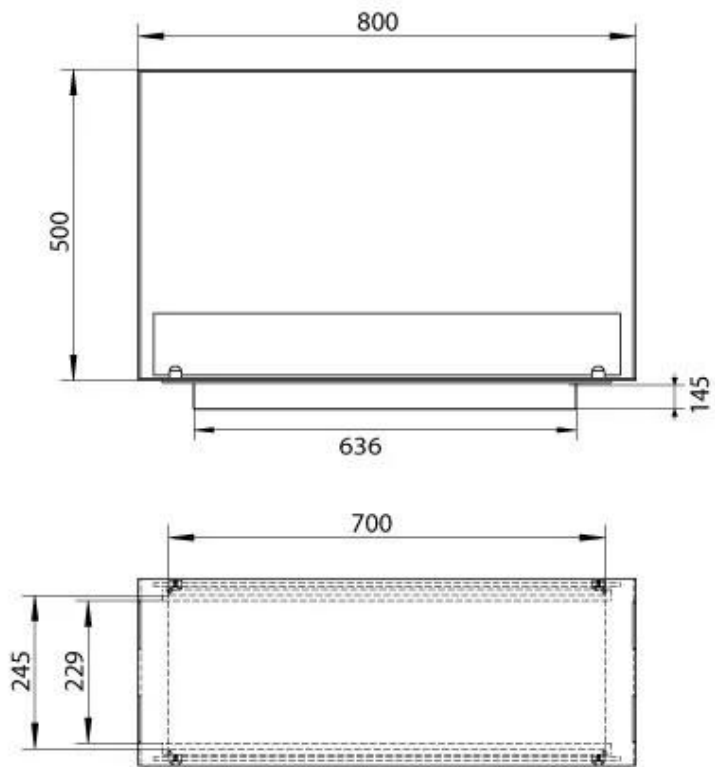

Størrelse

Bredde	80 cm
Højde	50 cm
Dybde	30 cm
Vægt	25 kg

Udseende

Materiale	Stål
Ståltykkelse	4 mm
Farve	Sort
Glas medfølger	Ja

Automatic burner 700

PrimeFire 700

Superior Manual 600