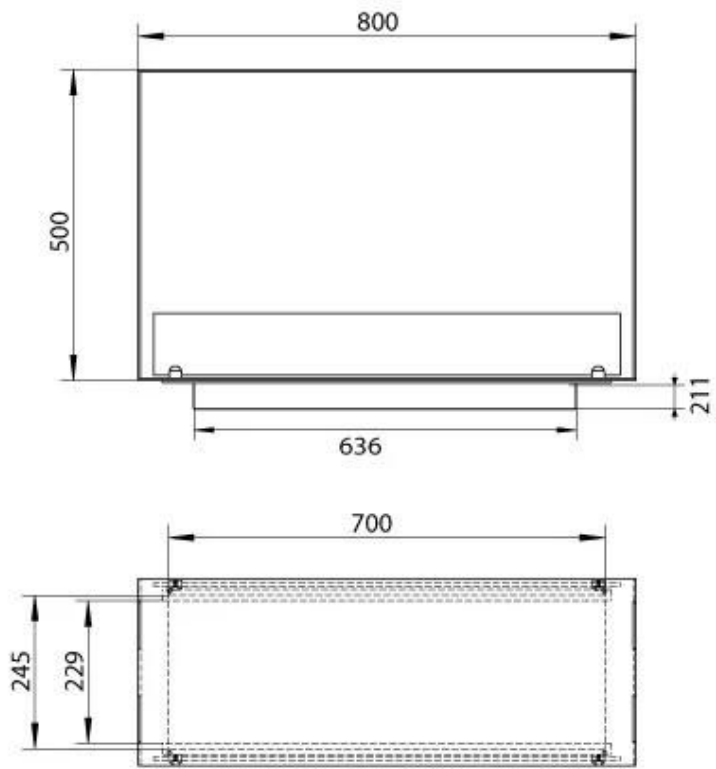

Størrelse

Bredde	80 cm
Højde	50 cm
Dybde	30 cm
Vægt	25 kg

Udseende

Materiale	Stål
Ståltykkelse	4 mm
Farve	Sort
Glas medfølger	Ja

Automatic burner 700

PrimeFire 700

Superior Manual 600