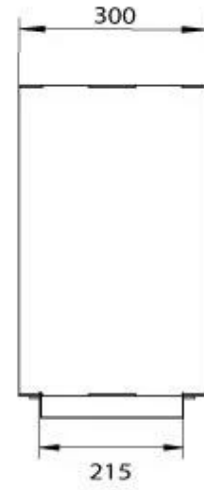

Størrelse

Bredde	80 cm
Højde	50 cm
Dybde	30 cm
Vægt	25 kg

Udseende

Materiale	Stål
Ståltykkelse	4 mm
Farve	Sort
Glas medfølger	Ja

Automatic burner 700

PrimeFire 700

Superior Manual 600