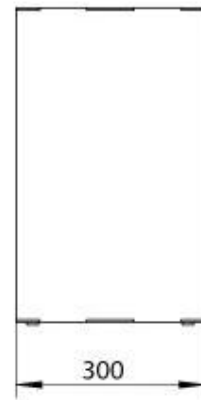

PrimeFire 700