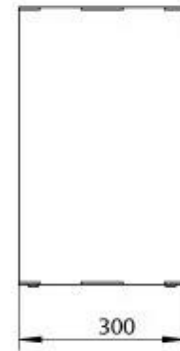

Udseende

Materiale	Stål
Ståltykkelse	4 mm
Farve	Sort
Glas medfølger	Ja

Automatic burner 1000

PrimeFire 1000

Superior Manual 1000