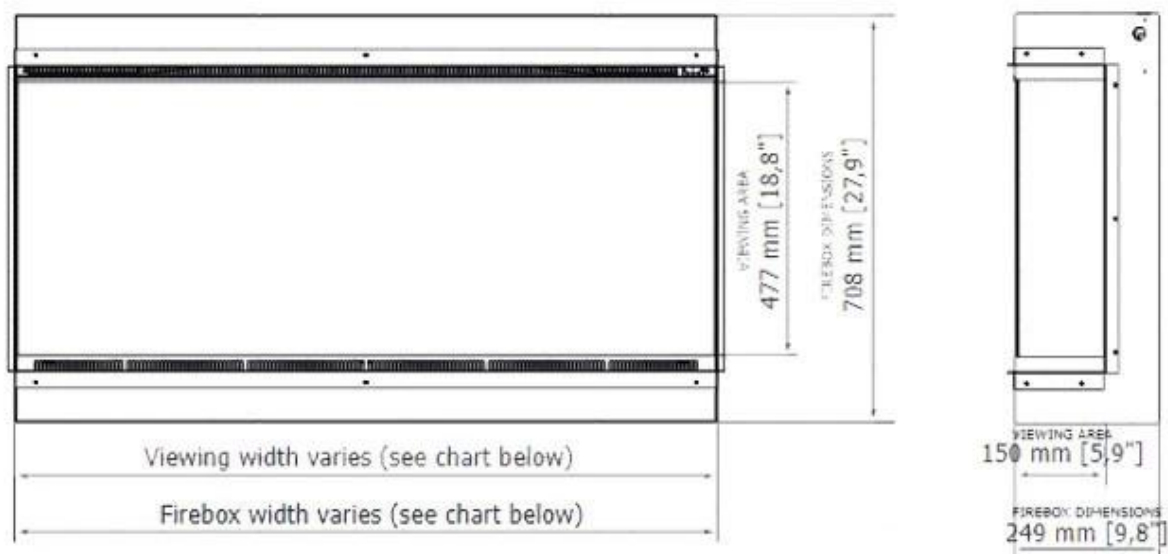

#### Udseende

Interiør	Glødebund med lyseffekter
Interiør	Sort
Materiale	Glas
Materiale	Stål
Farve	Sort
Finish	Pulverlakeret
Dekoration	Krystaller
Dekoration	Brænde
Glas medfølger	Ja
Glas højde	47,7 cm
Glas længde	83,8 cm

## Mål og vægt

26,2 cm

Bredde

84,6 cm

Højde

71,7 cm

Vægt

42 kg

	Viewing area WxHxD mm	Firebox dimensions WxHxD mm	Framing dimensions (opening size) WxHxD mm	Net weight
Astro 850	838 x 477 x 150	840 x 708 x 249	846 x 717 x 262	42.0 kg / 93 lbs
Astro 1200	1219 x 477 x 150	1222 x 708 x 249	1227 x 717 x 262	59.0 kg / 130 lbs
Astro 1500	1524 x 477 x 150	1526 x 708 x 249	1532 x 717 x 262	72,5 kg / 160 lbs
Astro 1800	1829 x 477 x 150	1831 x 708 x 249	1837 x 717 x 262	85.0 kg / 189 lbs