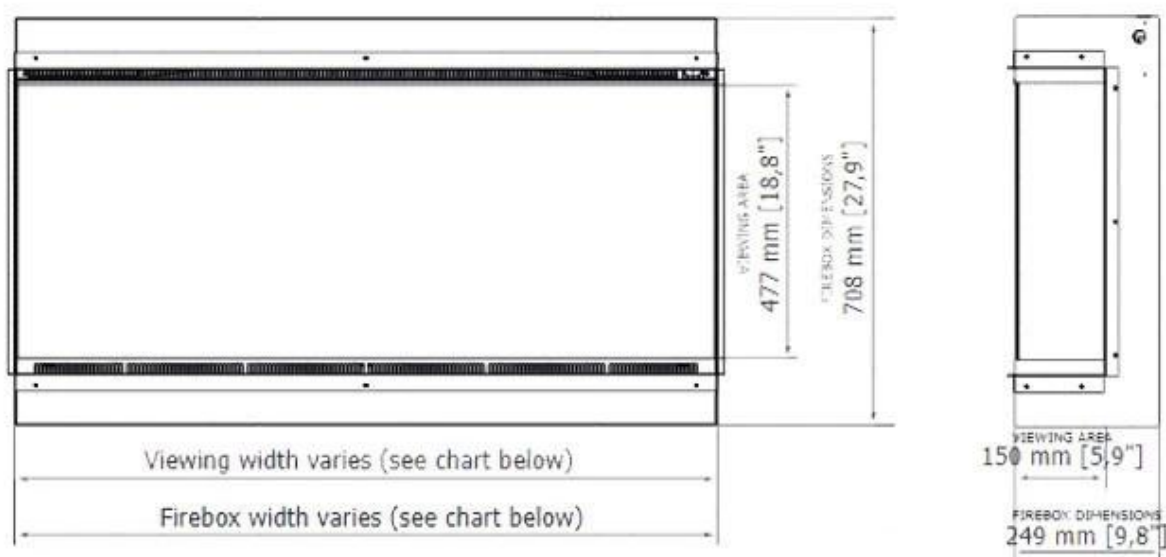

#### Udseende

Interiør	Sort
Interiør	Glødebund med lyseffekter
Finish	Pulverlakeret
Dekoration	Krystaller
Dekoration	Brænde
Glas medfølger	Ja
Materiale	Glas
Materiale	Stål
Farve	Sort
Glas længde	83,8 cm
Glas højde	47,7 cm

**Størrelse**

Vægt	42 kg
	26,2 cm
Længde/bredde	84,6 cm
Højde	71,7 cm

	Viewing area WxHxD mm	Firebox dimensions WxHxD mm	Framing dimensions (opening size) WxHxD mm	Net weight
Astro 850	838 x 477 x 150	840 x 708 x 249	846 x 717 x 262	42.0 kg / 93 lbs
Astro 1200	1219 x 477 x 150	1222 x 708 x 249	1227 x 717 x 262	59.0 kg / 130 lbs
Astro 1500	1524 x 477 x 150	1526 x 708 x 249	1532 x 717 x 262	72,5 kg / 160 lbs
Astro 1800	1829 x 477 x 150	1831 x 708 x 249	1837 x 717 x 262	85.0 kg / 189 lbs