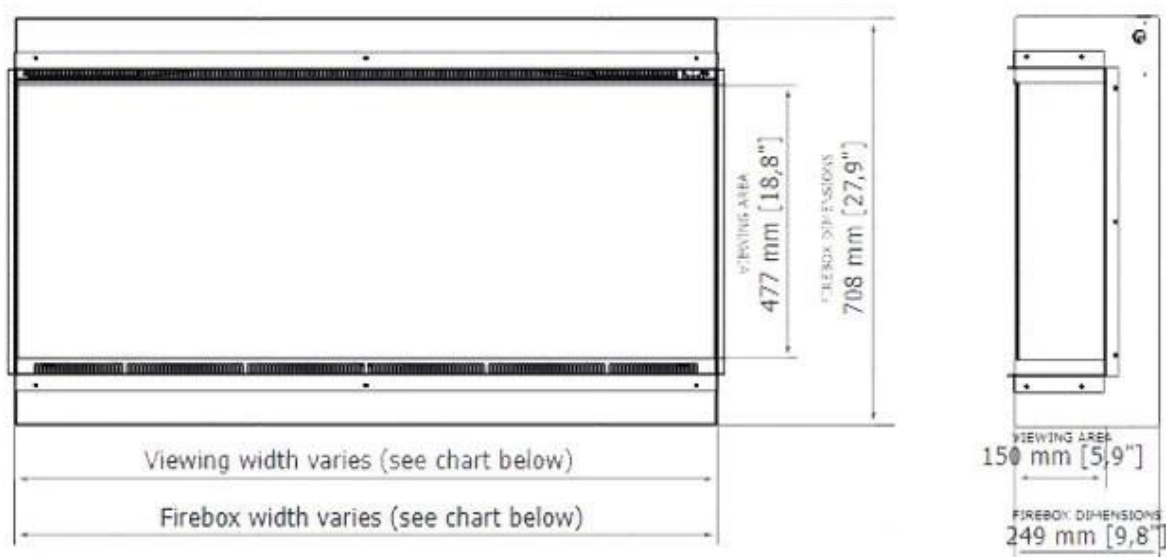

#### Udseende

Interiør	Glødebund med lyseffekter
Interiør	Sort
Materiale	Glas
Materiale	Stål
Farve	Sort
Finish	Pulverlakeret
Dekoration	Krystaller
Dekoration	Brænde
Glas medfølger	Ja
Glas højde	47,7 cm
Glas længde	121,9 cm

## Mål og vægt

	26,2 cm
Bredde	122,7 cm
Højde	71,7 cm
Vægt	59 kg

	Viewing area WxHxD mm	Firebox dimensions WxHxD mm	Framing dimensions (opening size) WxHxD mm	Net weight
Astro 850	838 x 477 x 150	840 x 708 x 249	846 x 717 x 262	42.0 kg / 93 lbs
Astro 1200	1219 x 477 x 150	1222 x 708 x 249	1227 x 717 x 262	59.0 kg / 130 lbs
Astro 1500	1524 x 477 x 150	1526 x 708 x 249	1532 x 717 x 262	72,5 kg / 160 lbs
Astro 1800	1829 x 477 x 150	1831 x 708 x 249	1837 x 717 x 262	85.0 kg / 189 lbs