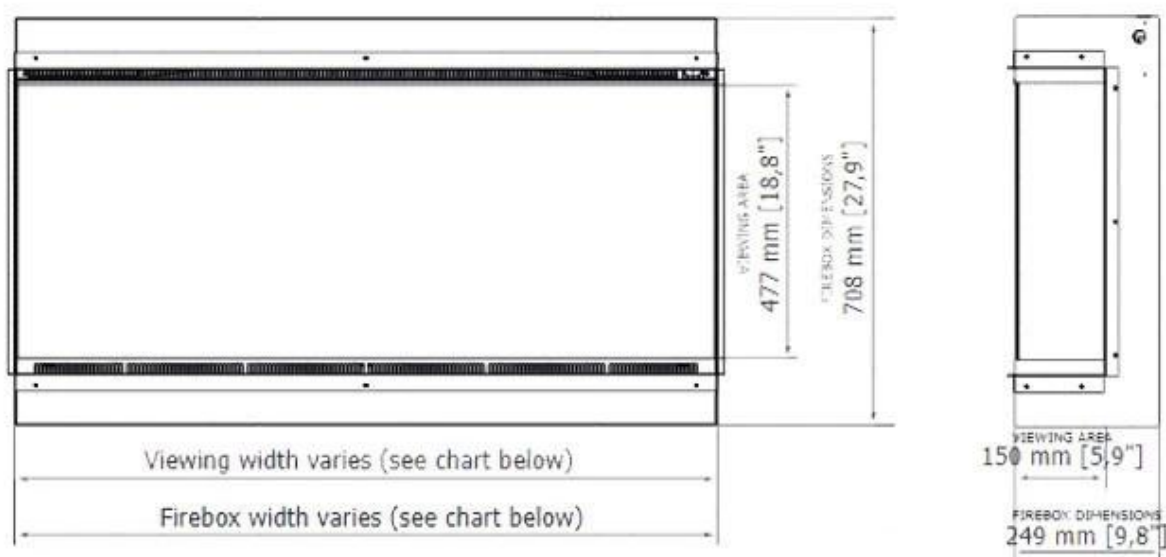

#### Udseende

Interiør	Sort
Interiør	Glødebund med lyseffekter
Finish	Pulverlakeret
Dekoration	Krystaller
Dekoration	Brænde
Glas medfølger	Ja
Materiale	Glas
Materiale	Stål
Farve	Sort
Glas længde	121,9 cm
Glas højde	47,7 cm

## Størrelse

Vægt	59 kg
	26,2 cm
Længde/bredde	122,7 cm
Højde	71,7 cm

	Viewing area WxHxD mm	Firebox dimensions WxHxD mm	Framing dimensions (opening size) WxHxD mm	Net weight
Astro 850	838 x 477 x 150	840 x 708 x 249	846 x 717 x 262	42.0 kg / 93 lbs
Astro 1200	1219 x 477 x 150	1222 x 708 x 249	1227 x 717 x 262	59.0 kg / 130 lbs
Astro 1500	1524 x 477 x 150	1526 x 708 x 249	1532 x 717 x 262	72,5 kg / 160 lbs
Astro 1800	1829 x 477 x 150	1831 x 708 x 249	1837 x 717 x 262	85.0 kg / 189 lbs