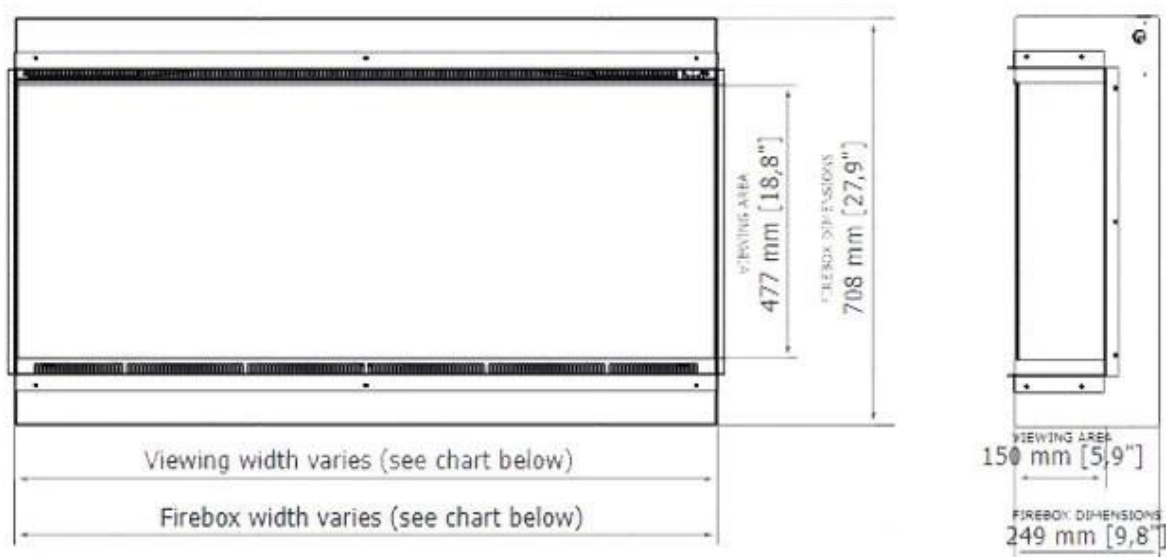

#### Udseende

Interiør	Glødebund med lyseffekter
Interiør	Sort
Materiale	Glas
Materiale	Stål
Farve	Sort
Finish	Pulverlakeret
Dekoration	Krystaller
Dekoration	Brænde
Glas medfølger	Ja
Glas højde	47,7 cm
Glas længde	152,4 cm

## Mål og vægt

	26,2 cm
Bredde	153,2 cm
Højde	71,7 cm
Vægt	72 kg

	Viewing area WxHxD mm	Firebox dimensions WxHxD mm	Framing dimensions (opening size) WxHxD mm	Net weight
Astro 850	838 x 477 x 150	840 x 708 x 249	846 x 717 x 262	42.0 kg / 93 lbs
Astro 1200	1219 x 477 x 150	1222 x 708 x 249	1227 x 717 x 262	59.0 kg / 130 lbs
Astro 1500	1524 x 477 x 150	1526 x 708 x 249	1532 x 717 x 262	72,5 kg / 160 lbs
Astro 1800	1829 x 477 x 150	1831 x 708 x 249	1837 x 717 x 262	85.0 kg / 189 lbs