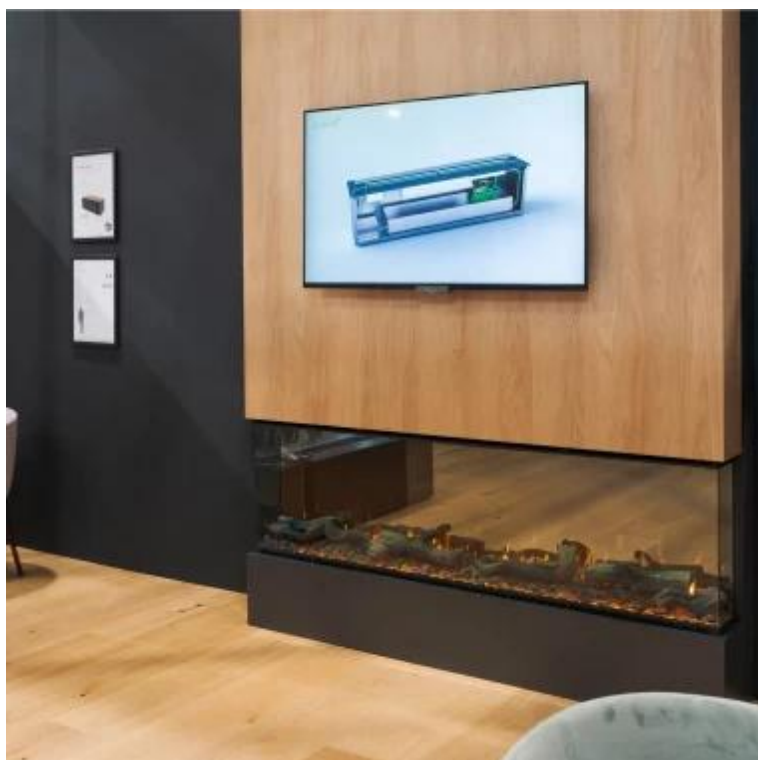

ASTRO 1800

ELP-60-104

Sort el-pejs til ophæng på væg eller til indbygning. Mulighed for styring via fjernbetjening. Alsidige flammeeffekter.

TEKNISKE SPECIFIKATIONER

Funktion

Brænder type	3D Flamme
Aftræk/skorsten	Ikke nødvendig
Fjernbetjening	Ja (medfølger)
Kræver strøm	220-240V
Kræver strøm	Ja
Styring	Væg-fjernbetjening
Styring	Fjernbetjening
Styring	Automatisk
Varmeeffekt (Min.)	1,5 kW
Lydmodul	Nej
Varmeeffekt (Max)	3 kW
Flammefarver	6 Farver
Termostat	Nej
Brændstof	Elektricitet

Udseende

Interiør	Glødebund med lyseffekter
Interiør	Sort
Materiale	Stål
Materiale	Glas
Farve	Sort
Finish	Pulverlakeret
Dekoration	Krystaller
Dekoration	Brænde
Glas medfølger	Ja
Glas højde	47,7 cm
Glas længde	182,9 cm

Type

Produkttype	Væghængt elektrisk pejs
Produkttype	3-sidet indbygningsspejs
Producent	Planika Fires
Certificering	CE
Flammesyn	Venstre side
Flammesyn	46
Flammesyn	Front
Brug	Indendørs
Garanti	2 år