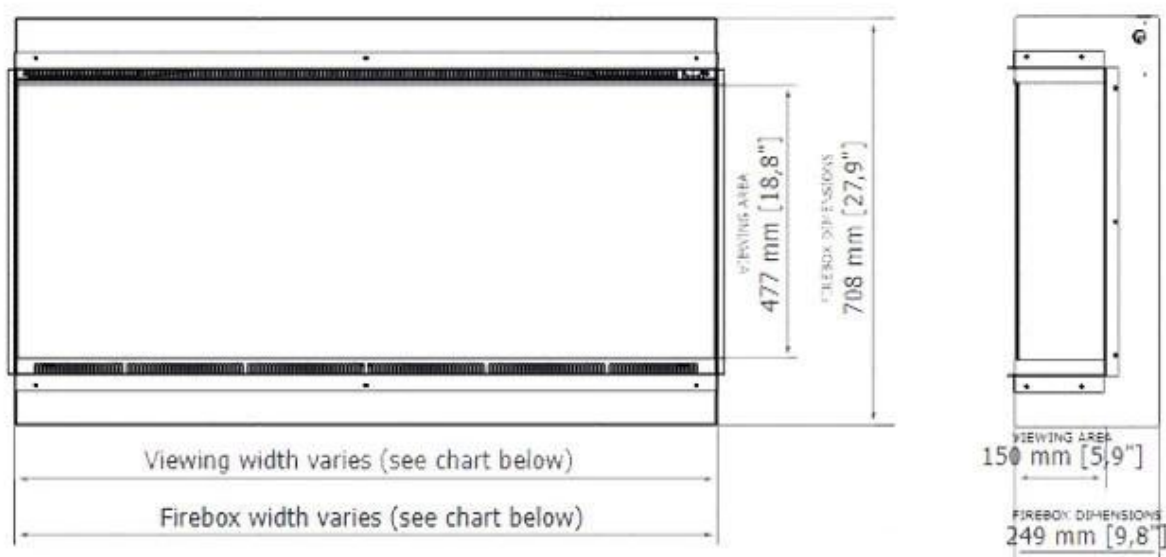

Udseende

Interiør	Glødebund med lyseffekter
Interiør	Sort
Materiale	Stål
Materiale	Glas
Farve	Sort
Finish	Pulverlakeret
Dekoration	Krystaller
Dekoration	Brænde
Glas medfølger	Ja
Glas højde	47,7 cm
Glas længde	182,9 cm

	26,2 cm
Bredde	183,7 cm
Højde	71,7 cm
Vægt	85 kg

	Viewing area WxHxD mm	Firebox dimensions WxHxD mm	Framing dimensions (opening size) WxHxD mm	Net weight
Astro 850	838 x 477 x 150	840 x 708 x 249	846 x 717 x 262	42.0 kg / 93 lbs
Astro 1200	1219 x 477 x 150	1222 x 708 x 249	1227 x 717 x 262	59.0 kg / 130 lbs
Astro 1500	1524 x 477 x 150	1526 x 708 x 249	1532 x 717 x 262	72,5 kg / 160 lbs
Astro 1800	1829 x 477 x 150	1831 x 708 x 249	1837 x 717 x 262	85.0 kg / 189 lbs