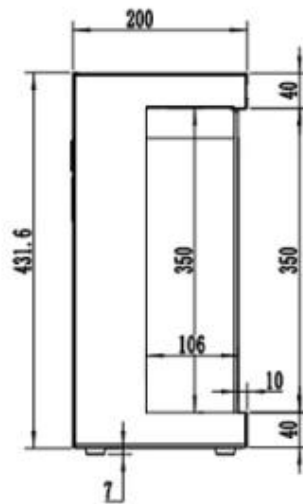

Udseende

Interiør	Sort
Materiale	Glas
Materiale	Metal
Farve	Sort
Dekoration	Krystaller
Dekoration	Brænde
Glas medfølger	Ja
Glas højde	31,5 cm
Glas længde	253,8 cm
Glas længde	182,6 cm
Glas længde	164,9 cm
Glas længde	152,2 cm
Glas længde	126 cm
Glas længde	106,4 cm

Type

Produkttype	Væghængt elektrisk pejs
Produkttype	3-sidet indbygningselpejs
Certificering	CE
Brug	Indendørs
Garanti	2 år

Mål og vægt

	20 cm
--	-------

Bredde	106,6 cm
Bredde	254 cm
Bredde	182,8 cm
Bredde	165,1 cm
Højde	43,1 cm
Dybde	20 cm
Vægt	80 kg
Vægt	55 kg
Vægt	50 kg
Vægt	44 kg
Vægt	37 kg
Vægt	30 kg

UCKFIELD - 126.2 CM

UCKFIELD - 106.6 CM

UCKFIELD - 165.1 CM

UCKFIELD - 182.8 CM

UCKFIELD - 152.4 CM