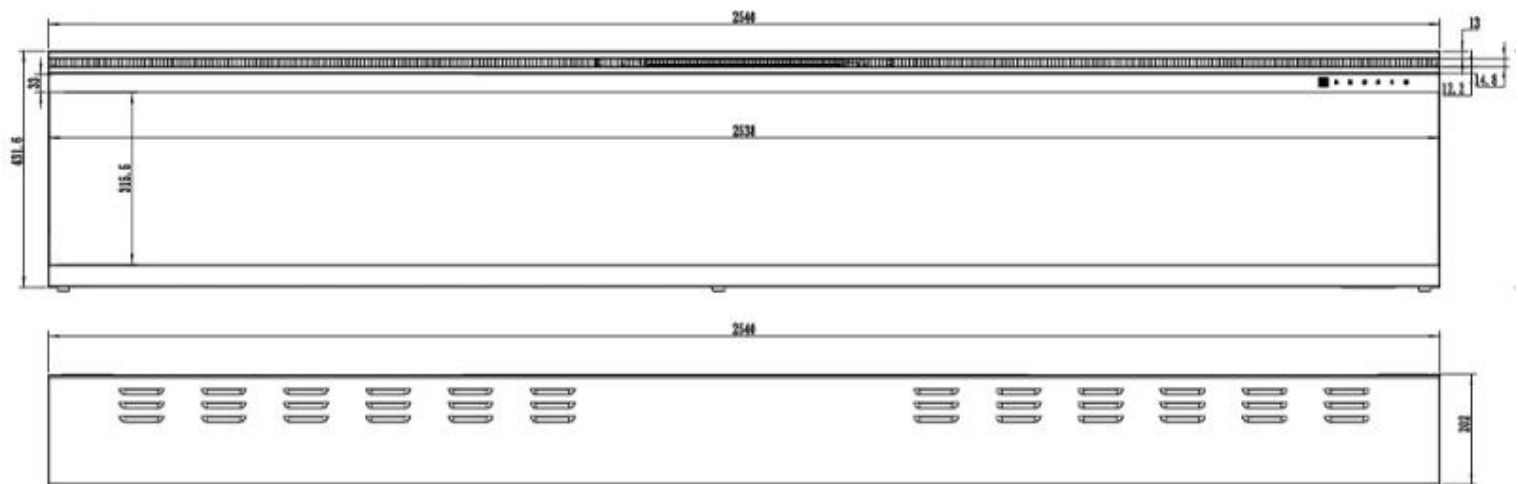

Udseende

Interiør	Sort
Materiale	Glas
Materiale	Metal
Farve	Sort
Dekoration	Krystaller
Dekoration	Brænde
Glas medfølger	Ja
Glas højde	31,5 cm
Glas længde	253,8 cm
Glas længde	182,6 cm
Glas længde	164,9 cm
Glas længde	152,2 cm
Glas længde	126 cm
Glas længde	106,4 cm

Type

Produkttype	Væghængt elektrisk pejs
Produkttype	3-sidet indbygningselpejs
Certificering	CE
Brug	Indendørs
Garanti	2 år

Mål og vægt

	20 cm
--	-------

Bredde	106,6 cm
Bredde	254 cm
Bredde	182,8 cm
Bredde	165,1 cm
Højde	43,1 cm
Dybde	20 cm
Vægt	80 kg
Vægt	55 kg
Vægt	50 kg
Vægt	44 kg
Vægt	37 kg
Vægt	30 kg

UCKFIELD - 126.2 CM

UCKFIELD - 106.6 CM

UCKFIELD - 165.1 CM

UCKFIELD - 182.8 CM

UCKFIELD - 152.4 CM