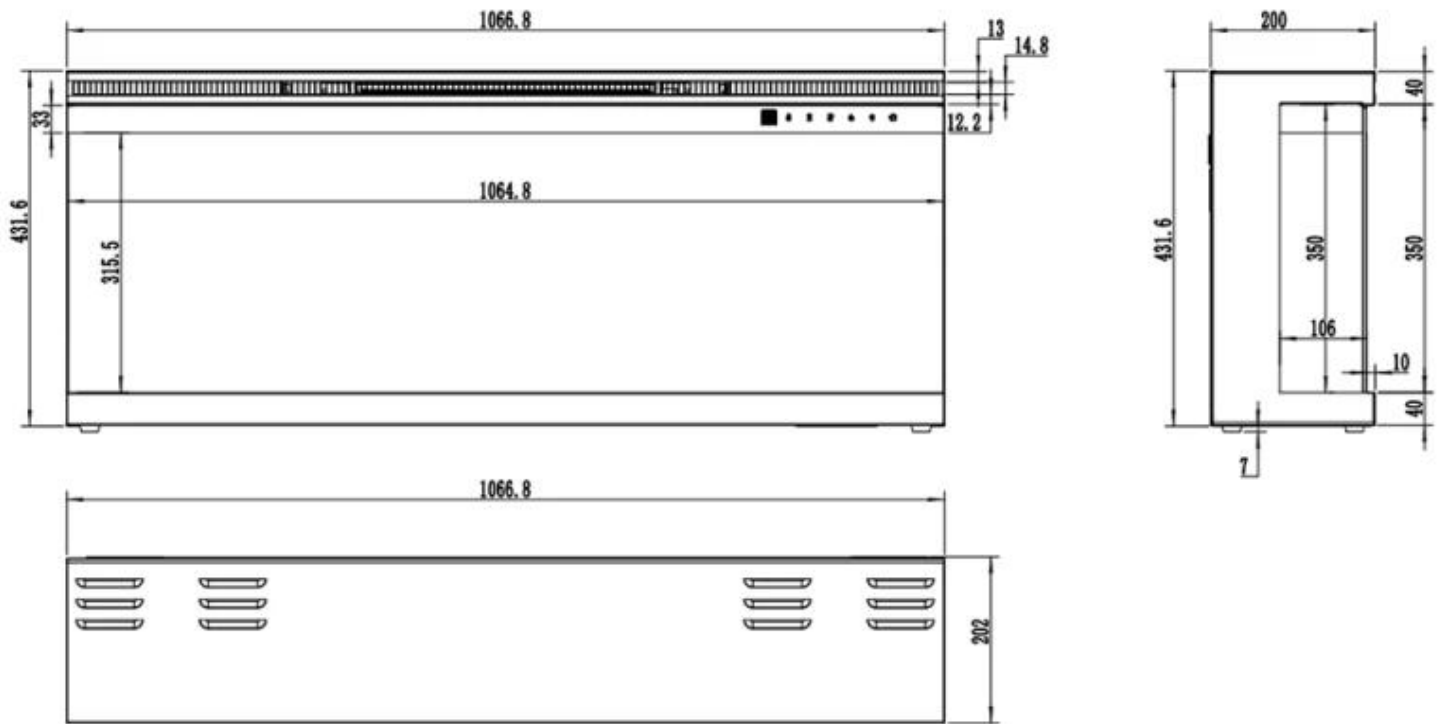

Udseende

Interiør	Sort
Materiale	Glas
Materiale	Metal
Farve	Sort
Dekoration	Krystaller
Dekoration	Brænde
Glas medfølger	Ja
Glas højde	31,5 cm
Glas længde	253,8 cm
Glas længde	182,6 cm
Glas længde	164,9 cm
Glas længde	152,2 cm
Glas længde	126 cm
Glas længde	106,4 cm

Type

Produkttype	Væghængt elektrisk pejs
Produkttype	3-sidet indbygningselpejs
Certificering	CE
Brug	Indendørs
Garanti	2 år

Mål og vægt

	20 cm
--	-------

Bredde	106,6 cm
Bredde	254 cm
Bredde	182,8 cm
Bredde	165,1 cm
Højde	43,1 cm
Dybde	20 cm
Vægt	80 kg
Vægt	55 kg
Vægt	50 kg
Vægt	44 kg
Vægt	37 kg
Vægt	30 kg

UCKFIELD - 126.2 CM

UCKFIELD - 106.6 CM

UCKFIELD - 165.1 CM

UCKFIELD - 182.8 CM

UCKFIELD - 152.4 CM