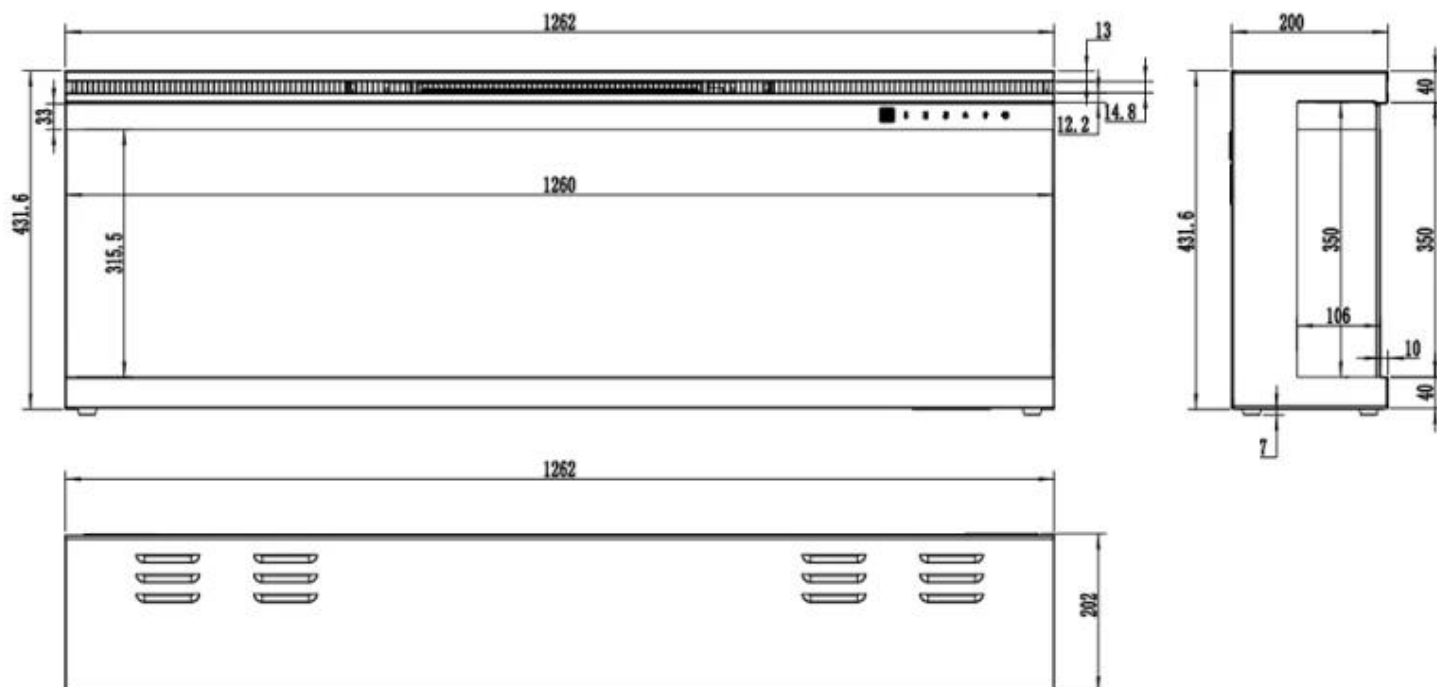

Udseende

Interiør	Sort
Materiale	Glas
Materiale	Metal
Farve	Sort
Dekoration	Krystaller
Dekoration	Brænde
Glas medfølger	Ja
Glas højde	31,5 cm
Glas længde	253,8 cm
Glas længde	182,6 cm
Glas længde	164,9 cm
Glas længde	152,2 cm
Glas længde	126 cm
Glas længde	106,4 cm

Type

Produkttype	Væghængt elektrisk pejs
Produkttype	3-sidet indbygningselpejs
Certificering	CE
Brug	Indendørs
Garanti	2 år

Mål og vægt

	20 cm
--	-------

Bredde	106,6 cm
Bredde	254 cm
Bredde	182,8 cm
Bredde	165,1 cm
Højde	43,1 cm
Dybde	20 cm
Vægt	80 kg
Vægt	55 kg
Vægt	50 kg
Vægt	44 kg
Vægt	37 kg
Vægt	30 kg

UCKFIELD - 126.2 CM

UCKFIELD - 106.6 CM

UCKFIELD - 165.1 CM

UCKFIELD - 182.8 CM

UCKFIELD - 152.4 CM