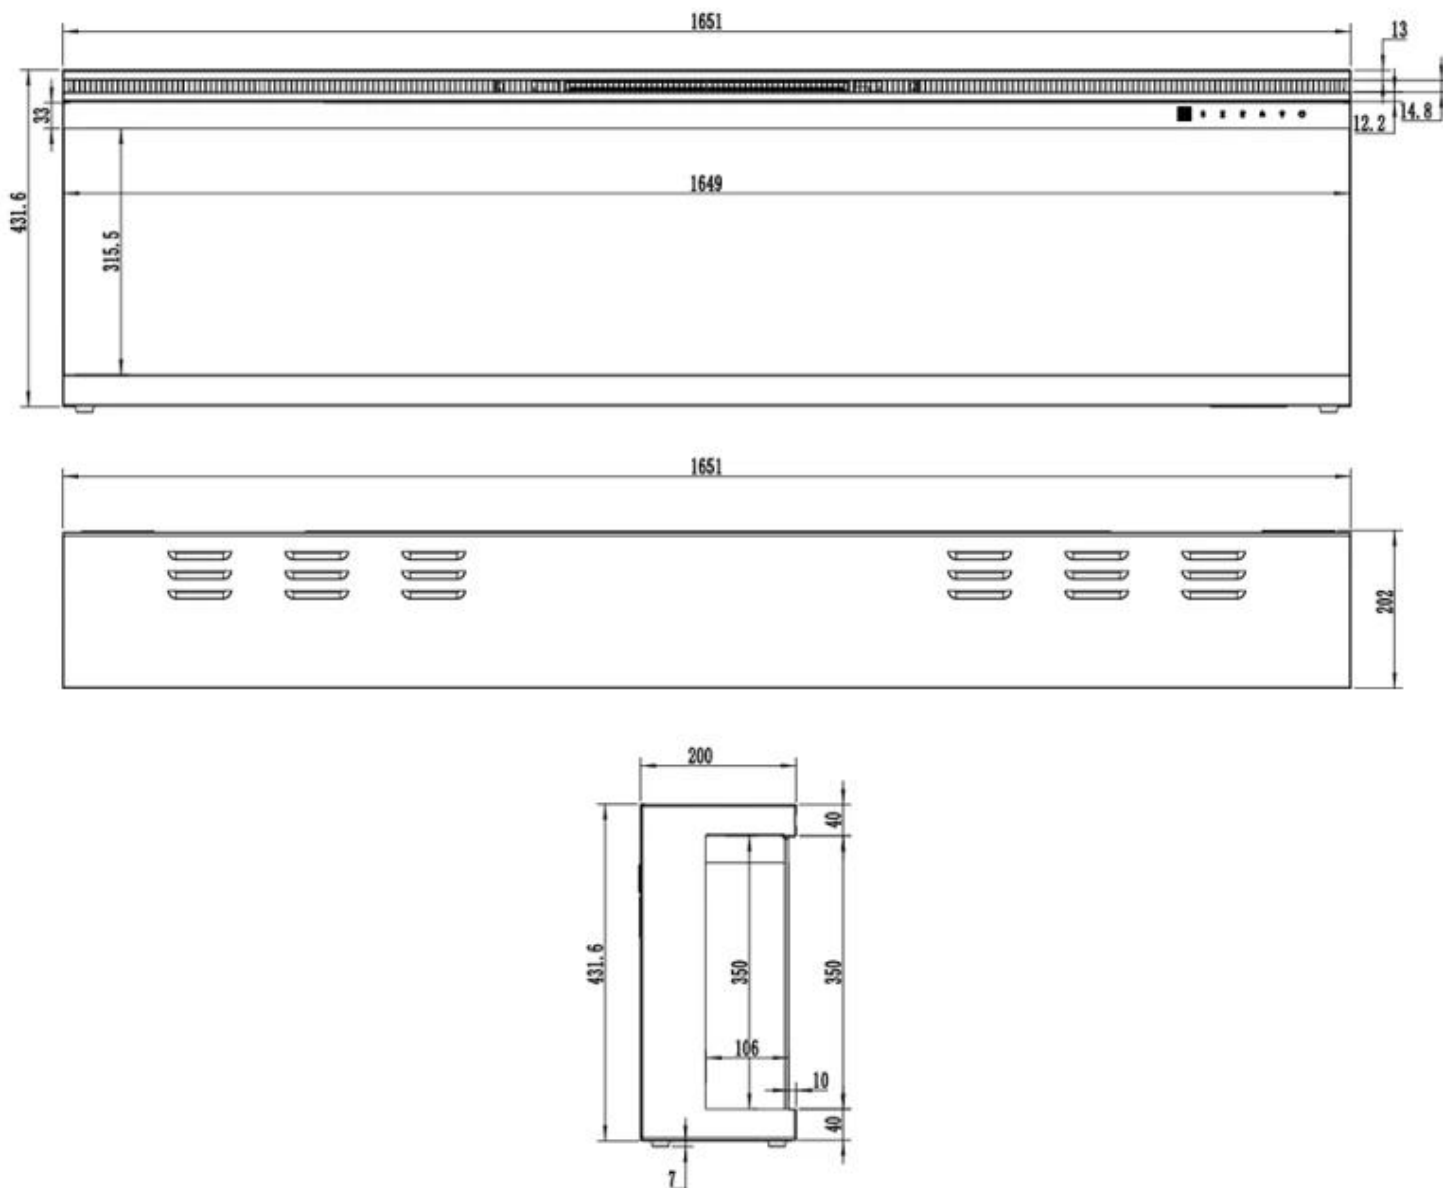

Udseende

Interiør	Sort
Materiale	Glas
Materiale	Metal
Farve	Sort
Dekoration	Krystaller
Dekoration	Brænde
Glas medfølger	Ja
Glas højde	31,5 cm
Glas længde	253,8 cm
Glas længde	182,6 cm
Glas længde	164,9 cm
Glas længde	152,2 cm
Glas længde	126 cm
Glas længde	106,4 cm

Type

Produkttype	Væghængt elektrisk pejs
Produkttype	3-sidet indbygningselpejs
Certificering	CE
Brug	Indendørs
Garanti	2 år

Mål og vægt

	20 cm
--	-------

Bredde	106,6 cm
Bredde	254 cm
Bredde	182,8 cm
Bredde	165,1 cm
Højde	43,1 cm
Dybde	20 cm
Vægt	80 kg
Vægt	55 kg
Vægt	50 kg
Vægt	44 kg
Vægt	37 kg
Vægt	30 kg

UCKFIELD - 126.2 CM

UCKFIELD - 106.6 CM

UCKFIELD - 165.1 CM

UCKFIELD - 182.8 CM

UCKFIELD - 152.4 CM