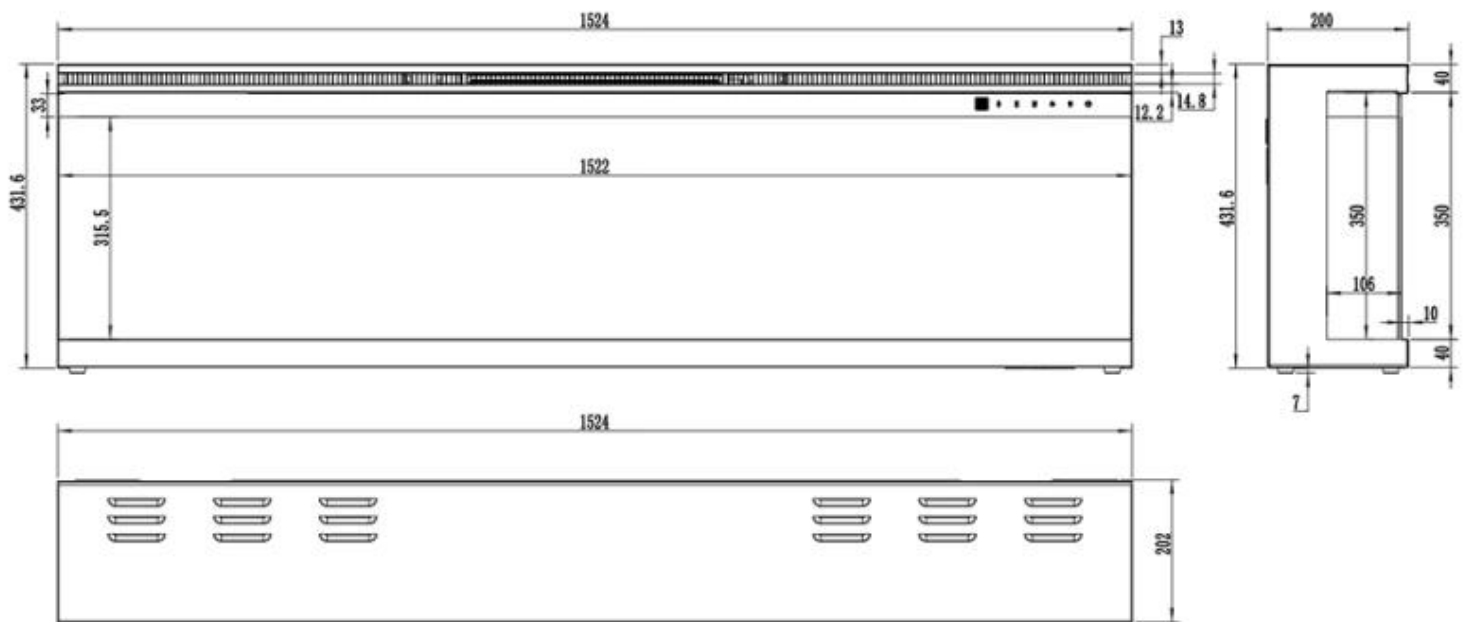

Udseende

Interiør	Sort
Materiale	Glas
Materiale	Metal
Farve	Sort
Dekoration	Krystaller
Dekoration	Brænde
Glas medfølger	Ja
Glas højde	31,5 cm
Glas længde	253,8 cm
Glas længde	182,6 cm
Glas længde	164,9 cm
Glas længde	152,2 cm
Glas længde	126 cm
Glas længde	106,4 cm

Type

Produkttype	Væghængt elektrisk pejs
Produkttype	3-sidet indbygningselpejs
Certificering	CE
Brug	Indendørs
Garanti	2 år

Mål og vægt

	20 cm
--	-------

Bredde	106,6 cm
Bredde	254 cm
Bredde	182,8 cm
Bredde	165,1 cm
Højde	43,1 cm
Dybde	20 cm
Vægt	80 kg
Vægt	55 kg
Vægt	50 kg
Vægt	44 kg
Vægt	37 kg
Vægt	30 kg

UCKFIELD - 126.2 CM

UCKFIELD - 106.6 CM

UCKFIELD - 165.1 CM

UCKFIELD - 182.8 CM

UCKFIELD - 152.4 CM