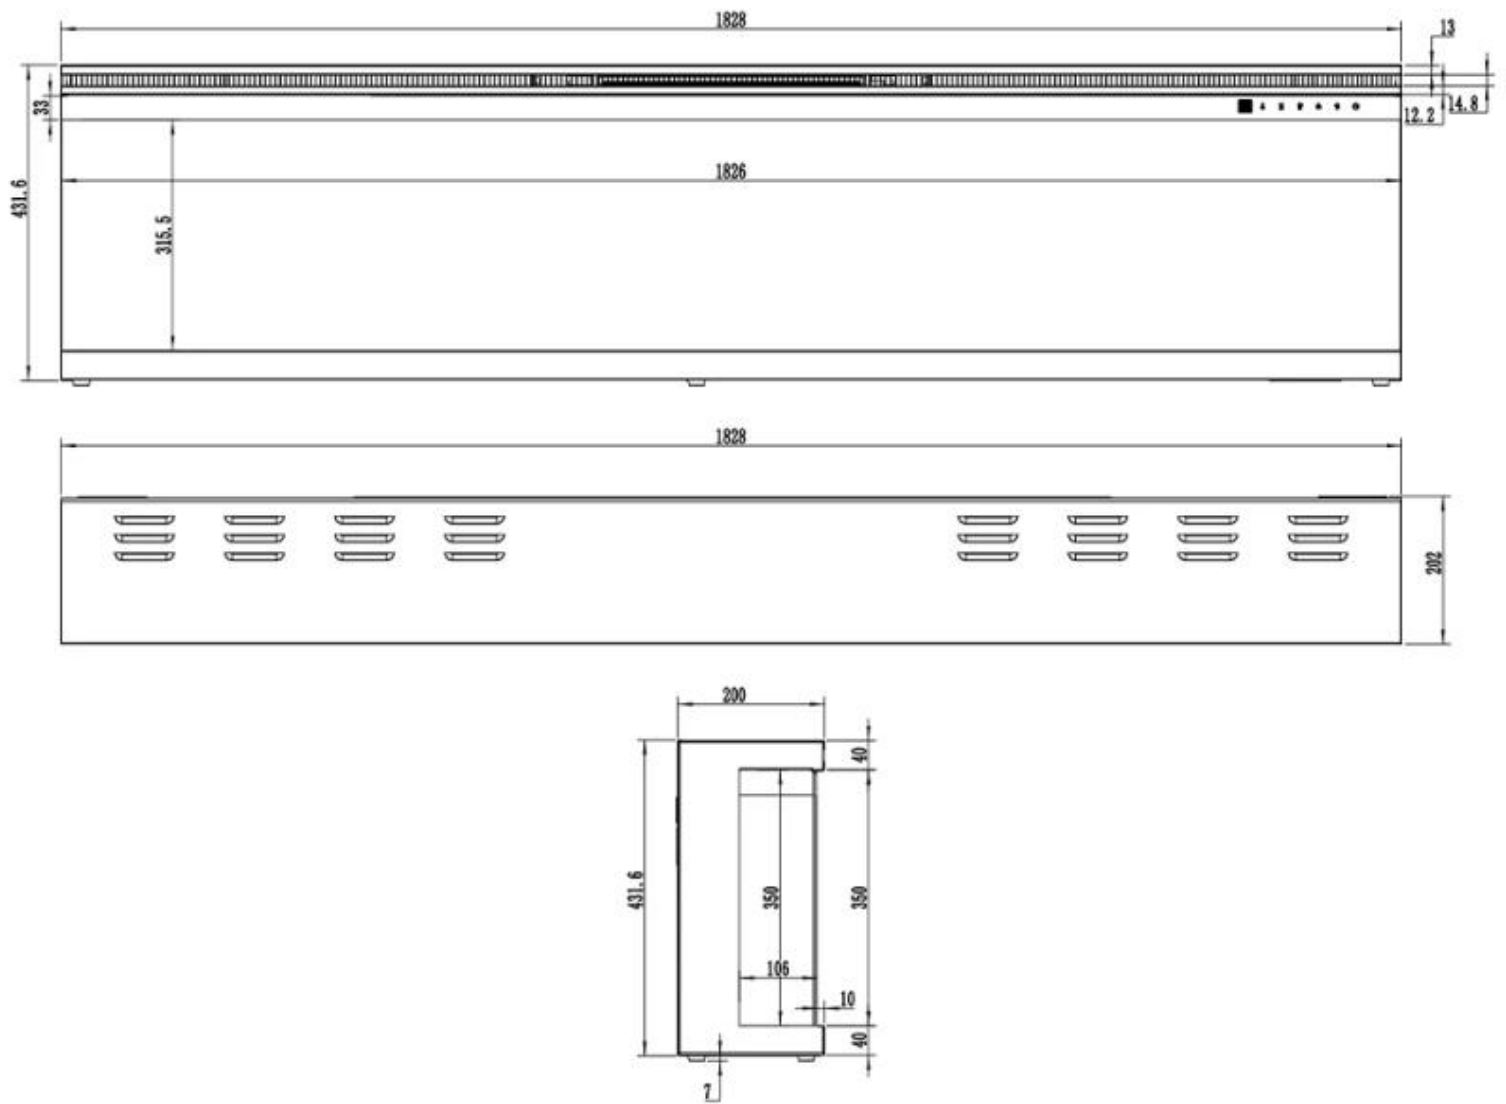

Udseende

Interiør	Sort
Materiale	Glas
Materiale	Metal
Farve	Sort
Dekoration	Krystaller
Dekoration	Brænde
Glas medfølger	Ja
Glas højde	31,5 cm
Glas længde	253,8 cm
Glas længde	182,6 cm
Glas længde	164,9 cm
Glas længde	152,2 cm
Glas længde	126 cm
Glas længde	106,4 cm

Type

Produkttype	Væghængt elektrisk pejs
Produkttype	3-sidet indbygningselpejs
Certificering	CE
Brug	Indendørs
Garanti	2 år

Mål og vægt

	20 cm
--	-------

Bredde	106,6 cm
Bredde	254 cm
Bredde	182,8 cm
Bredde	165,1 cm
Højde	43,1 cm
Dybde	20 cm
Vægt	80 kg
Vægt	55 kg
Vægt	50 kg
Vægt	44 kg
Vægt	37 kg
Vægt	30 kg

UCKFIELD - 126.2 CM

UCKFIELD - 106.6 CM

UCKFIELD - 165.1 CM

UCKFIELD - 182.8 CM

UCKFIELD - 152.4 CM