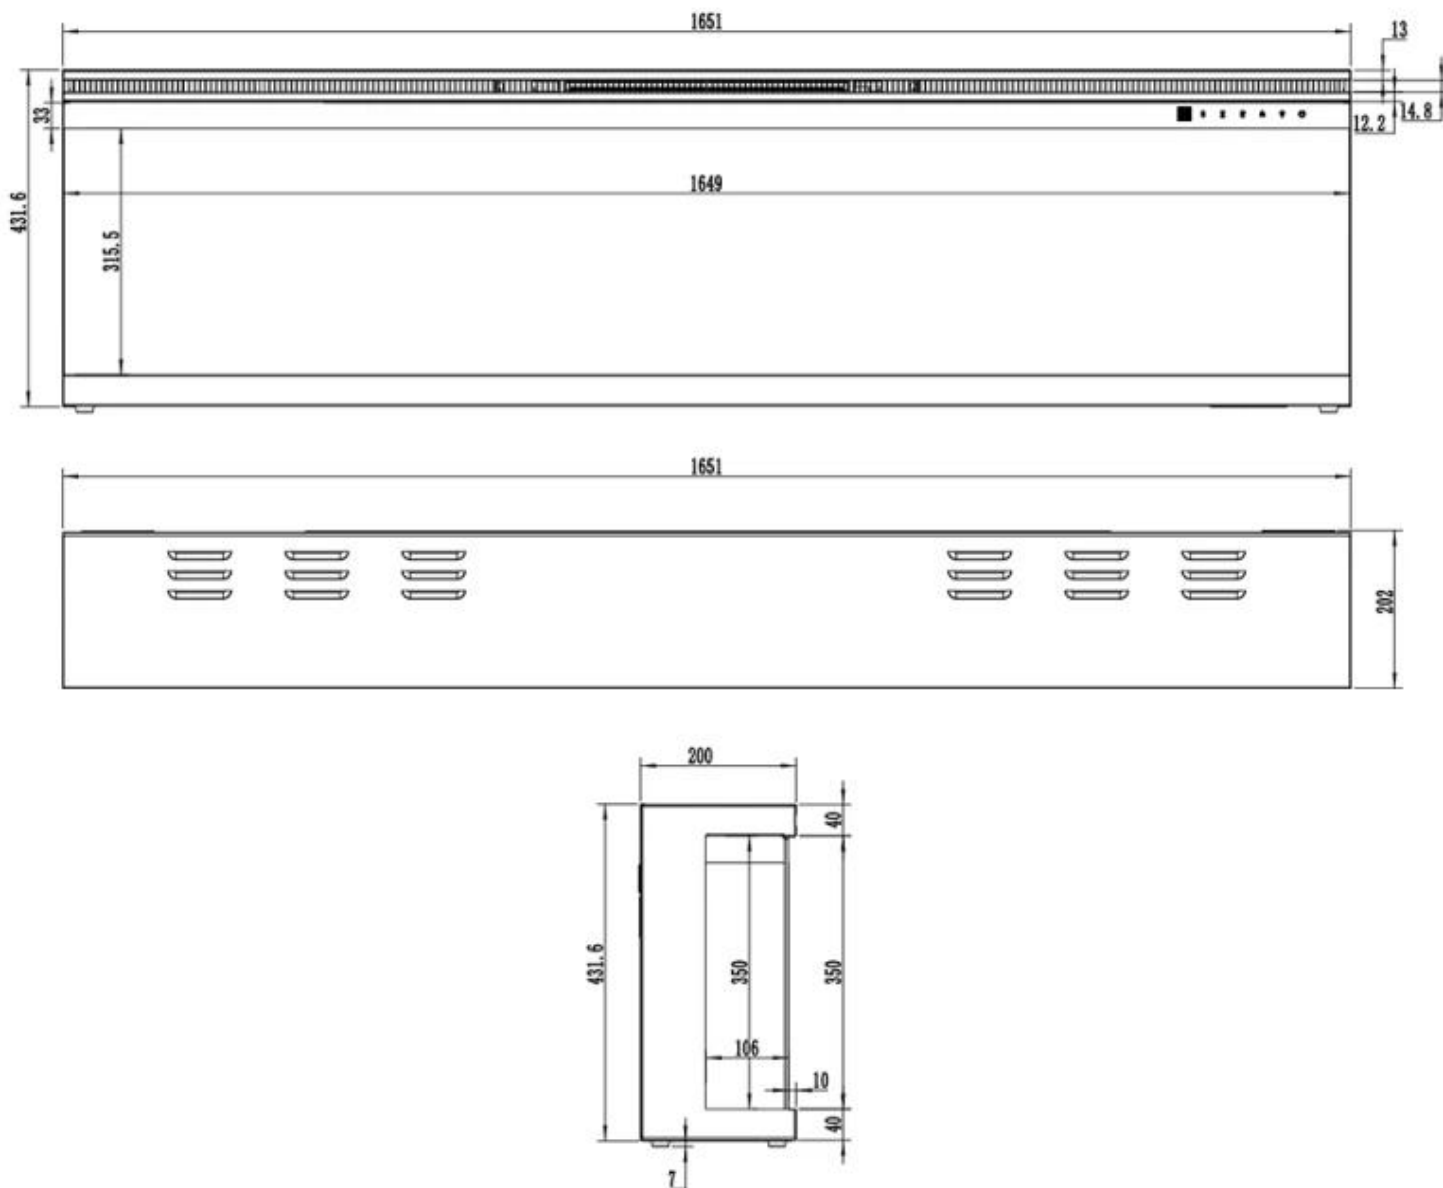

Udseende

Interiør	Sort
Materiale	Glas
Materiale	Metal
Farve	Sort
Dekoration	Krystaller
Dekoration	Brænde
Glas medfølger	Ja
Glas højde	30,4 cm
Glas længde	137,4 cm
Glas længde	112 cm
Glas længde	99,3 cm
Glas længde	168 cm
Glas længde	150,1 cm

Type

Produkttype	Væghængt elektrisk pejs
Produkttype	1-sidet indbygningselpejs
Certificering	CE
Flammesyn	Front
Brug	Indendørs
Garanti	2 år

Mål og vægt

	16,8 cm
Bredde	165,1 cm
Bredde	152,4 cm
Bredde	127 cm
Bredde	114,3 cm
Bredde	183 cm
Højde	45,4 cm
Dybde	16,8 cm
Ledningslængde	180 cm

UCKFIELD - 152.4 CM

UCKFIELD - 126.2 CM

UCKFIELD - 106.6 CM

UCKFIELD - 165.1 CM

UCKFIELD - 182.8 CM