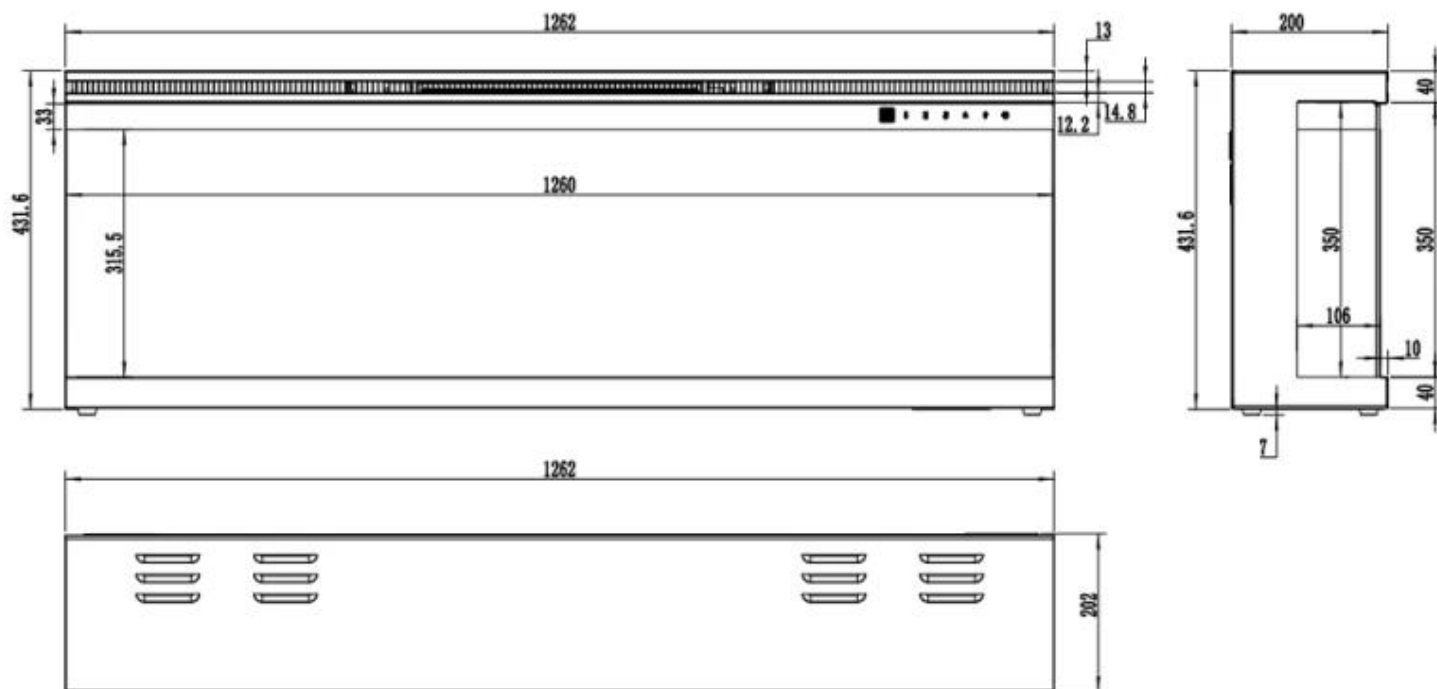

Udseende

Interiør	Sort
Materiale	Glas
Materiale	Metal
Farve	Sort
Dekoration	Krystaller
Dekoration	Brænde
Glas medfølger	Ja
Glas højde	30,4 cm
Glas længde	137,4 cm
Glas længde	112 cm
Glas længde	99,3 cm
Glas længde	168 cm
Glas længde	150,1 cm

Type

Produkttype	Væghængt elektrisk pejs
Produkttype	1-sidet indbygningselpejs
Certificering	CE
Flammesyn	Front
Brug	Indendørs
Garanti	2 år

Mål og vægt

	16,8 cm
Bredde	165,1 cm
Bredde	152,4 cm
Bredde	127 cm
Bredde	114,3 cm
Bredde	183 cm
Højde	45,4 cm
Dybde	16,8 cm
Ledningslængde	180 cm

UCKFIELD - 152.4 CM

UCKFIELD - 126.2 CM

UCKFIELD - 106.6 CM

UCKFIELD - 165.1 CM

UCKFIELD - 182.8 CM