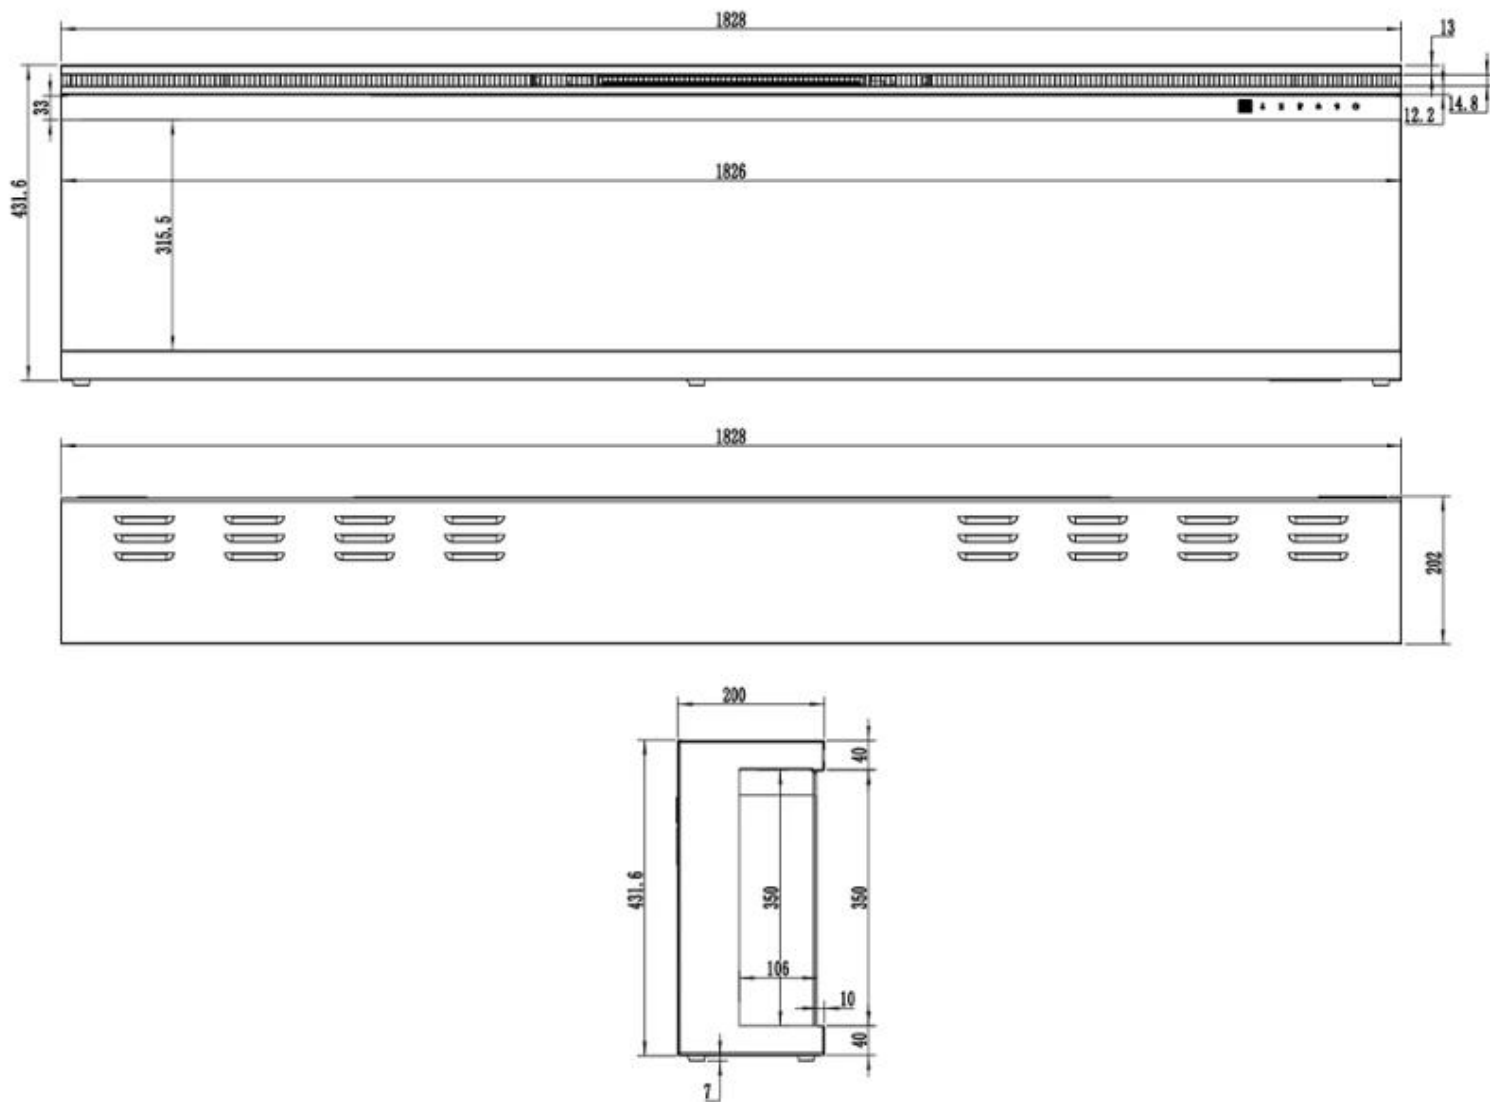

Udseende

Interiør	Sort
Materiale	Glas
Materiale	Metal
Farve	Sort
Dekoration	Krystaller
Dekoration	Brænde
Glas medfølger	Ja
Glas højde	30,4 cm
Glas længde	137,4 cm
Glas længde	112 cm
Glas længde	99,3 cm
Glas længde	168 cm
Glas længde	150,1 cm

Type

Produkttype	Væghængt elektrisk pejs
Produkttype	1-sidet indbygningselpejs
Certificering	CE
Flammesyn	Front
Brug	Indendørs
Garanti	2 år

Mål og vægt

	16,8 cm
Bredde	165,1 cm
Bredde	152,4 cm
Bredde	127 cm
Bredde	114,3 cm
Bredde	183 cm
Højde	45,4 cm
Dybde	16,8 cm
Ledningslængde	180 cm

UCKFIELD - 152.4 CM

UCKFIELD - 126.2 CM

UCKFIELD - 106.6 CM

UCKFIELD - 165.1 CM

UCKFIELD - 182.8 CM