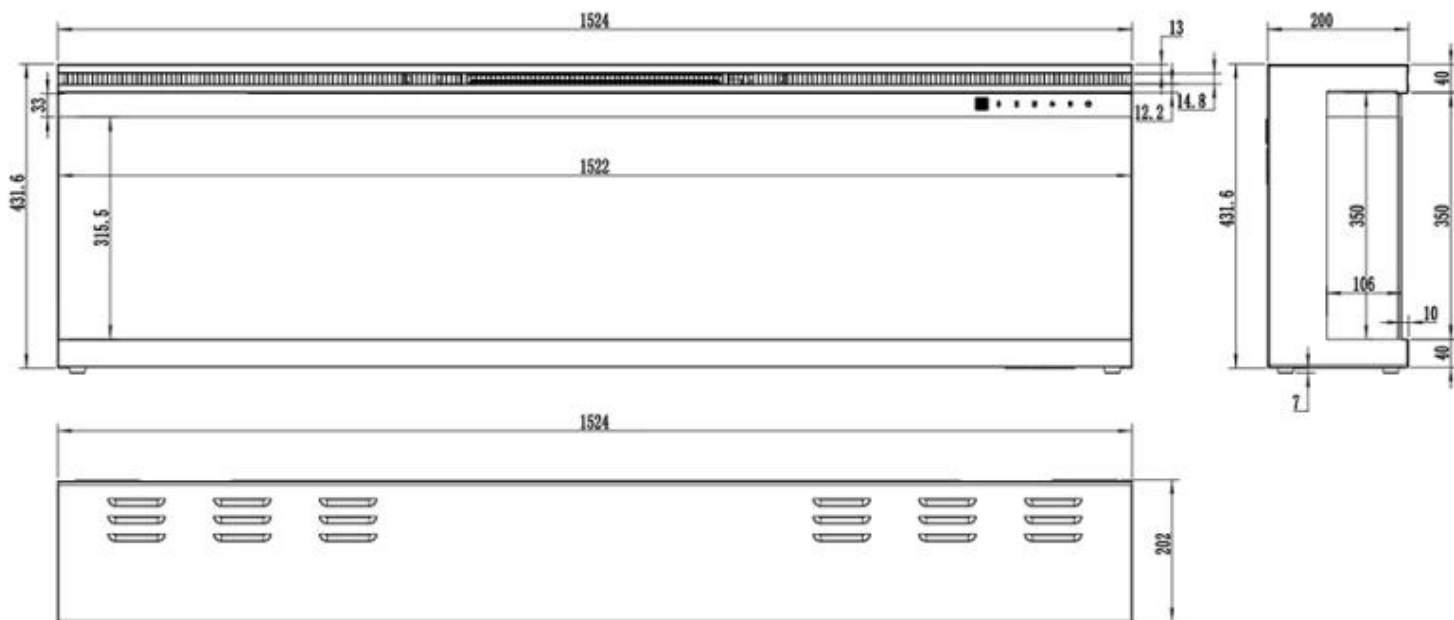

Udseende

Interiør	Sort
Materiale	Glas
Materiale	Metal
Farve	Sort
Dekoration	Krystaller
Dekoration	Brænde
Glas medfølger	Ja
Glas højde	30,4 cm
Glas længde	137,4 cm
Glas længde	112 cm
Glas længde	99,3 cm
Glas længde	168 cm
Glas længde	150,1 cm

Type

Produkttype	Væghængt elektrisk pejs
Produkttype	1-sidet indbygningselpejs
Certificering	CE
Flammesyn	Front
Brug	Indendørs
Garanti	2 år

Mål og vægt

	16,8 cm
Bredde	165,1 cm
Bredde	152,4 cm
Bredde	127 cm
Bredde	114,3 cm
Bredde	183 cm
Højde	45,4 cm
Dybde	16,8 cm
Ledningslængde	180 cm

UCKFIELD - 152.4 CM

UCKFIELD - 126.2 CM

UCKFIELD - 106.6 CM

UCKFIELD - 165.1 CM

UCKFIELD - 182.8 CM