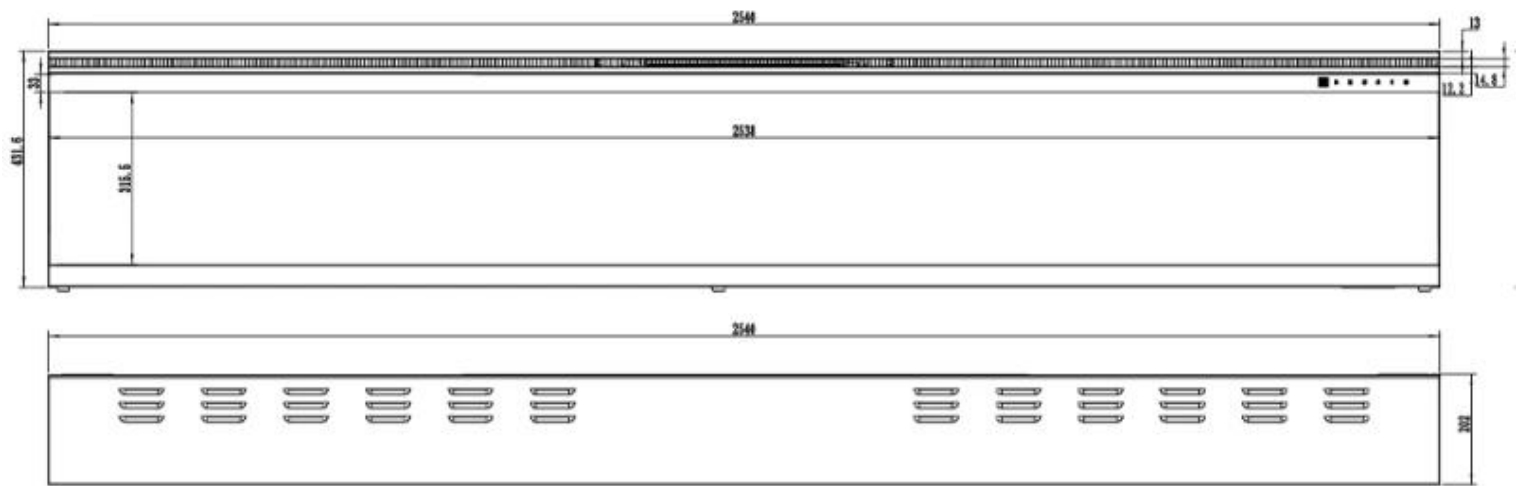

Udseende

Interiør	Sort
Materiale	Glas
Materiale	Metal
Farve	Sort
Dekoration	Krystaller
Dekoration	Brænde
Glas medfølger	Ja
Glas højde	30,4 cm
Glas længde	137,4 cm
Glas længde	112 cm
Glas længde	99,3 cm
Glas længde	168 cm
Glas længde	150,1 cm

Type

Produkttype	Væghængt elektrisk pejs
Produkttype	1-sidet indbygningselpejs
Certificering	CE
Flammesyn	Front
Brug	Indendørs
Garanti	2 år

Mål og vægt

	16,8 cm
Bredde	165,1 cm
Bredde	152,4 cm
Bredde	127 cm
Bredde	114,3 cm
Bredde	183 cm
Højde	45,4 cm
Dybde	16,8 cm
Ledningslængde	180 cm

UCKFIELD - 152.4 CM

UCKFIELD - 126.2 CM

UCKFIELD - 106.6 CM

UCKFIELD - 165.1 CM

UCKFIELD - 182.8 CM