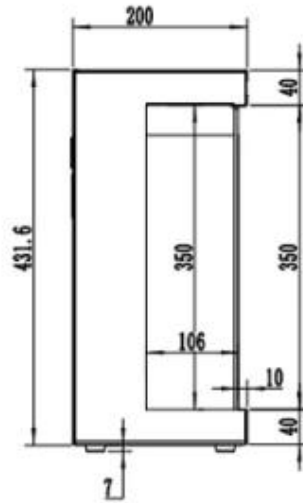

Udseende

Interiør	Sort
Materiale	Glas
Materiale	Metal
Farve	Sort
Dekoration	Krystaller
Dekoration	Brænde
Glas medfølger	Ja
Glas højde	30,4 cm
Glas længde	137,4 cm
Glas længde	112 cm
Glas længde	99,3 cm
Glas længde	168 cm
Glas længde	150,1 cm

Type

Produkttype	Væghængt elektrisk pejs
Produkttype	1-sidet indbygningselpejs
Certificering	CE
Flammesyn	Front
Brug	Indendørs
Garanti	2 år

Mål og vægt

	16,8 cm
Bredde	165,1 cm
Bredde	152,4 cm
Bredde	127 cm
Bredde	114,3 cm
Bredde	183 cm
Højde	45,4 cm
Dybde	16,8 cm
Ledningslængde	180 cm

UCKFIELD - 152.4 CM

UCKFIELD - 126.2 CM

UCKFIELD - 106.6 CM

UCKFIELD - 165.1 CM

UCKFIELD - 182.8 CM