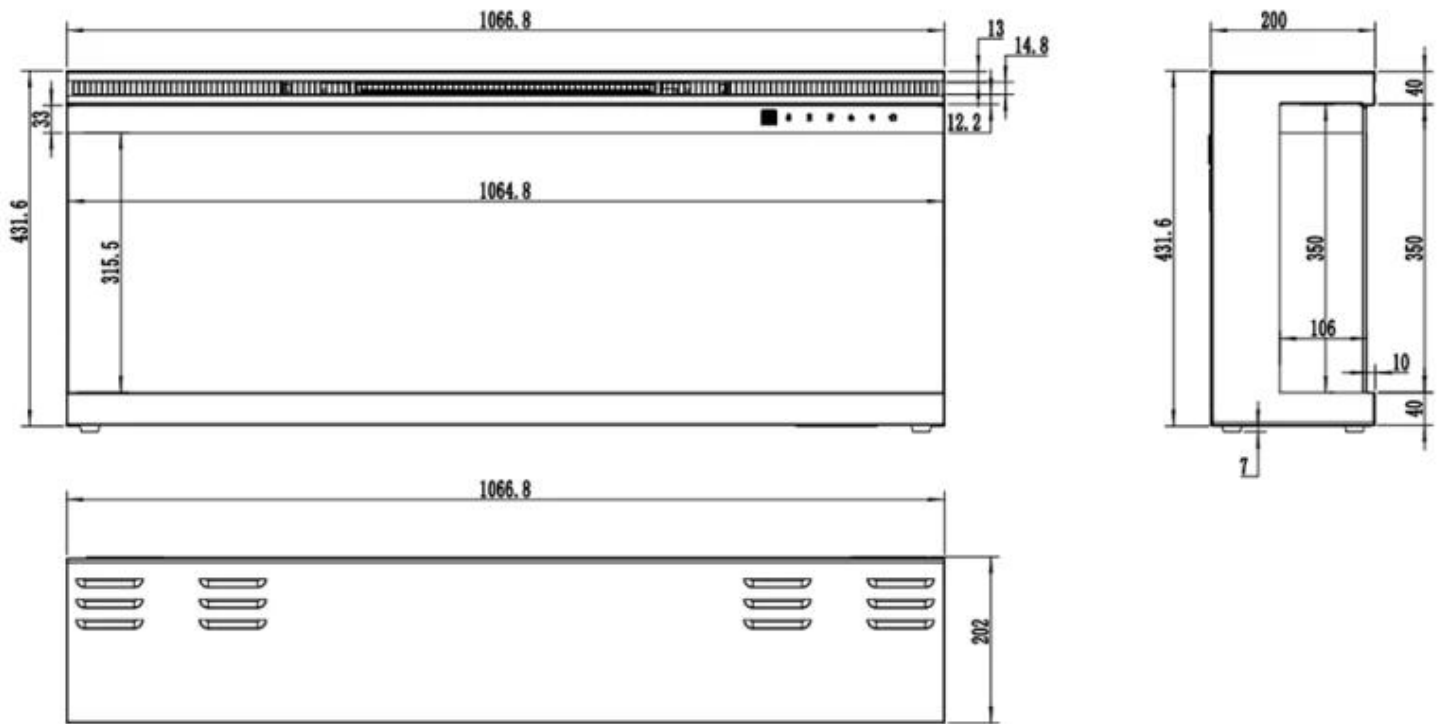

Udseende

Interiør	Sort
Materiale	Glas
Materiale	Metal
Farve	Sort
Dekoration	Krystaller
Dekoration	Brænde
Glas medfølger	Ja
Glas højde	30,4 cm
Glas længde	137,4 cm
Glas længde	112 cm
Glas længde	99,3 cm
Glas længde	168 cm
Glas længde	150,1 cm

Type

Produkttype	Væghængt elektrisk pejs
Produkttype	1-sidet indbygningselpejs
Certificering	CE
Flammesyn	Front
Brug	Indendørs
Garanti	2 år

Mål og vægt

	16,8 cm
Bredde	165,1 cm
Bredde	152,4 cm
Bredde	127 cm
Bredde	114,3 cm
Bredde	183 cm
Højde	45,4 cm
Dybde	16,8 cm
Ledningslængde	180 cm

UCKFIELD - 152.4 CM

UCKFIELD - 126.2 CM

UCKFIELD - 106.6 CM

UCKFIELD - 165.1 CM

UCKFIELD - 182.8 CM