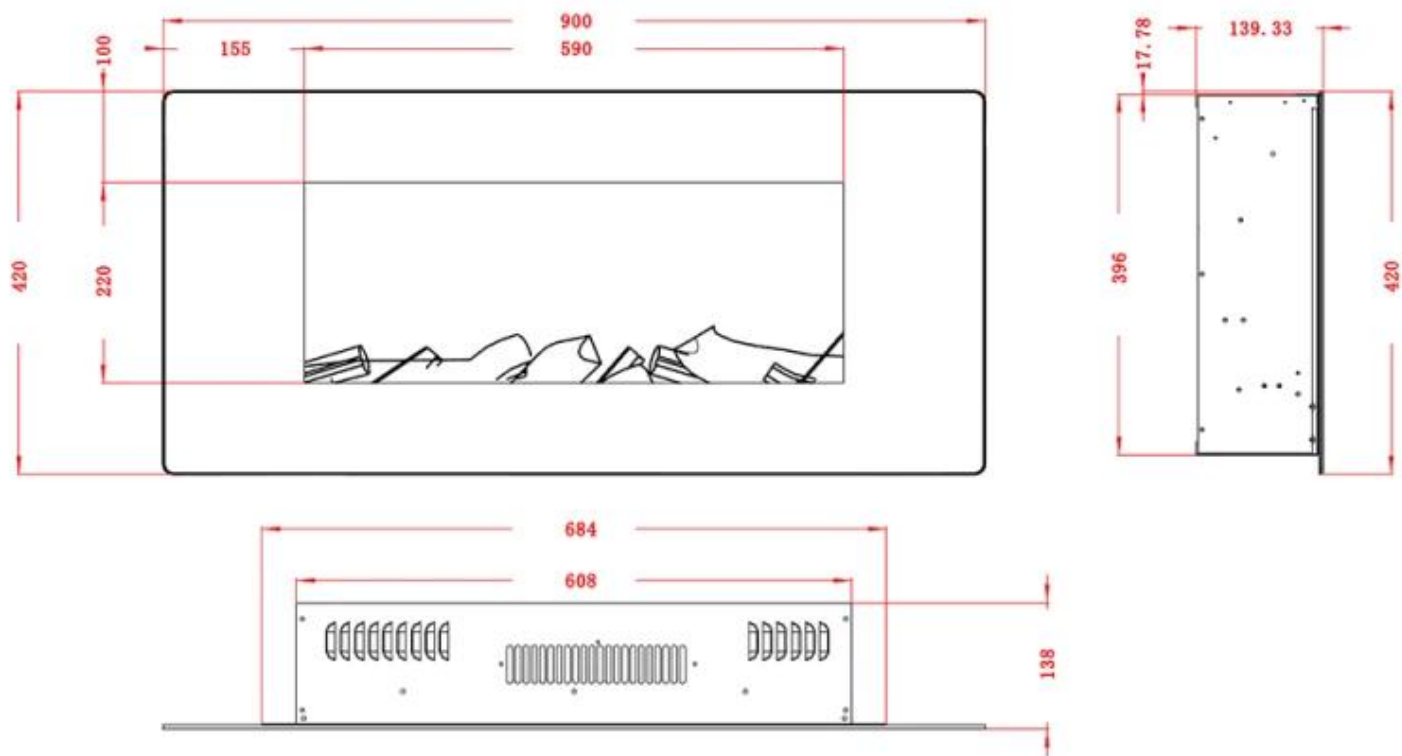

Udseende

Interiør	Sort
Materiale	Metal
Materiale	Glas
Farve	Sort
Dekoration	Brænde
Glas medfølger	Ja
Glas højde	22 cm
Glas længde	94 cm
Glas længde	83 cm
Glas længde	59 cm

Type

Produkttype	Væghængt elektrisk pejs
Produkttype	1-sidet indbygningselepejs
Certificering	CE
Flammesyn	Front
Brug	Indendørs
Garanti	2 år

Mål og vægt

	13,7 cm
	13,6 cm
	13,9 cm

Bredde	128 cm
Bredde	110 cm
Bredde	90 cm
Højde	42 cm
Højde	55,1 cm
Højde	49 cm
Dybde	14 cm
Dybde	13,7 cm
Dybde	13,6 cm

ADLINGTON - 128 CM

ADLINGTON - 90 CM

ADLINGTON - 110 CM