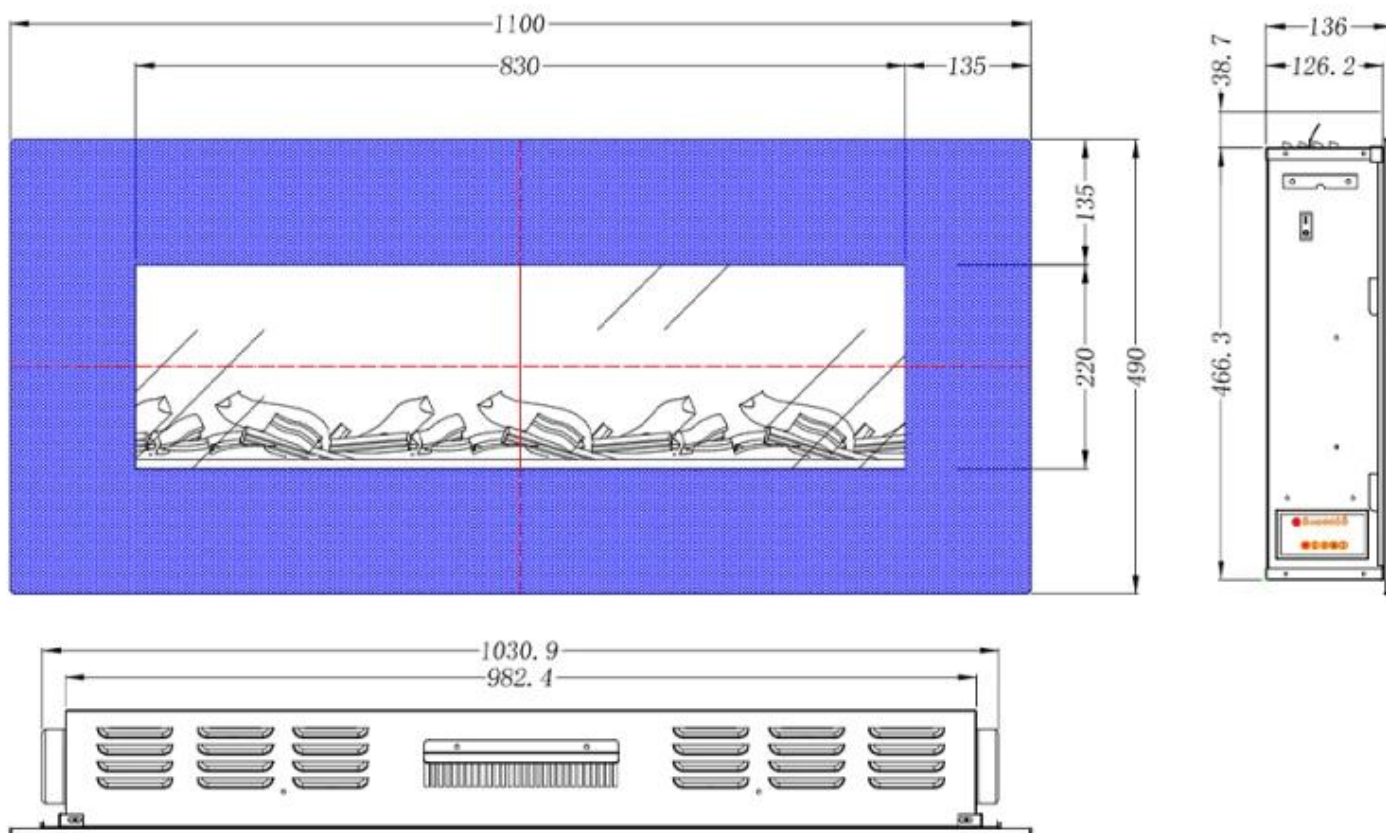

Udseende

Interiør	Sort
Materiale	Metal
Materiale	Glas
Farve	Sort
Dekoration	Brænde
Glas medfølger	Ja
Glas højde	22 cm
Glas længde	94 cm
Glas længde	83 cm
Glas længde	59 cm

Type

Produkttype	Væghængt elektrisk pejs
Produkttype	1-sidet indbygningselepejs
Certificering	CE
Flammesyn	Front
Brug	Indendørs
Garanti	2 år

Mål og vægt

	13,7 cm
	13,6 cm
	13,9 cm

Bredde	128 cm
Bredde	110 cm
Bredde	90 cm
Højde	42 cm
Højde	55,1 cm
Højde	49 cm
Dybde	14 cm
Dybde	13,7 cm
Dybde	13,6 cm

ADLINGTON - 128 CM

ADLINGTON - 90 CM

ADLINGTON - 110 CM