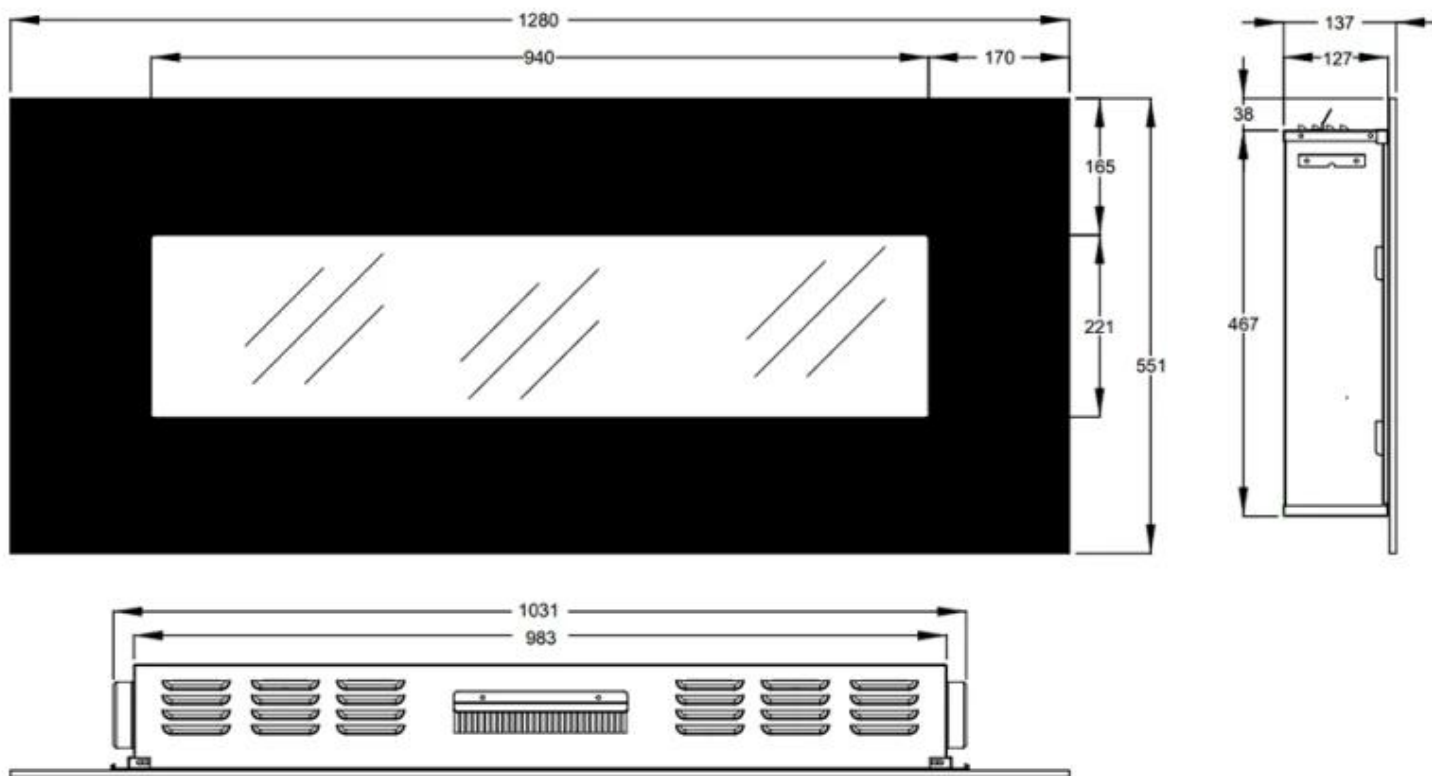

Udseende

Interiør	Sort
Materiale	Metal
Materiale	Glas
Farve	Sort
Dekoration	Brænde
Glas medfølger	Ja
Glas højde	22 cm
Glas længde	94 cm
Glas længde	83 cm
Glas længde	59 cm

Type

Produkttype	Væghængt elektrisk pejs
Produkttype	1-sidet indbygningselepejs
Certificering	CE
Flammesyn	Front
Brug	Indendørs
Garanti	2 år

Mål og vægt

	13,7 cm
	13,6 cm
	13,9 cm

Bredde	128 cm
Bredde	110 cm
Bredde	90 cm
Højde	42 cm
Højde	55,1 cm
Højde	49 cm
Dybde	14 cm
Dybde	13,7 cm
Dybde	13,6 cm

ADLINGTON - 128 CM

ADLINGTON - 90 CM

ADLINGTON - 110 CM