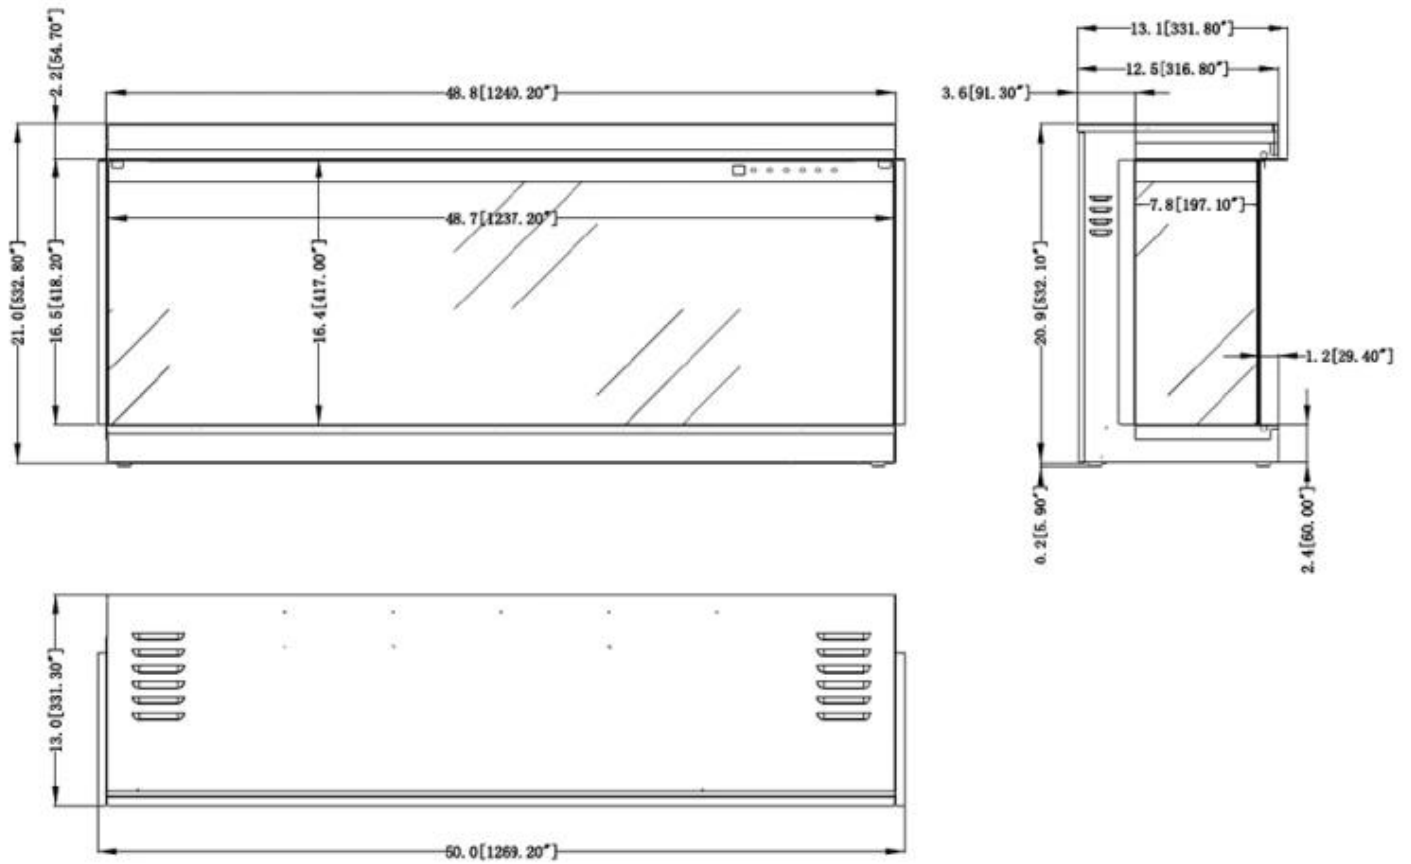

#### Udseende

Glas højde	38,1 cm
Glas højde	41 cm
Glas længde	123,7 cm
Glas længde	100 cm
Glas længde	80 cm
Glas længde	148,9 cm
Interiør	Sort
Dekoration	Krystaller
Dekoration	Brænde
Glas medfølger	Ja
Materiale	Glas
Materiale	Metal
Farve	Sort

#### Størrelse

Længde/bredde	152,4 cm
Længde/bredde	124 cm
Længde/bredde	103,5 cm
Længde/bredde	83,5 cm

	33,1 cm
	31,7 cm
Højde	53,2 cm
Højde	56,1 cm

STADHAMPTON - 124 CM

STADHAMPTON - 152.4 CM

STADHAMPTON - 83.5 CM

STADHAMPTON - 103.5 CM