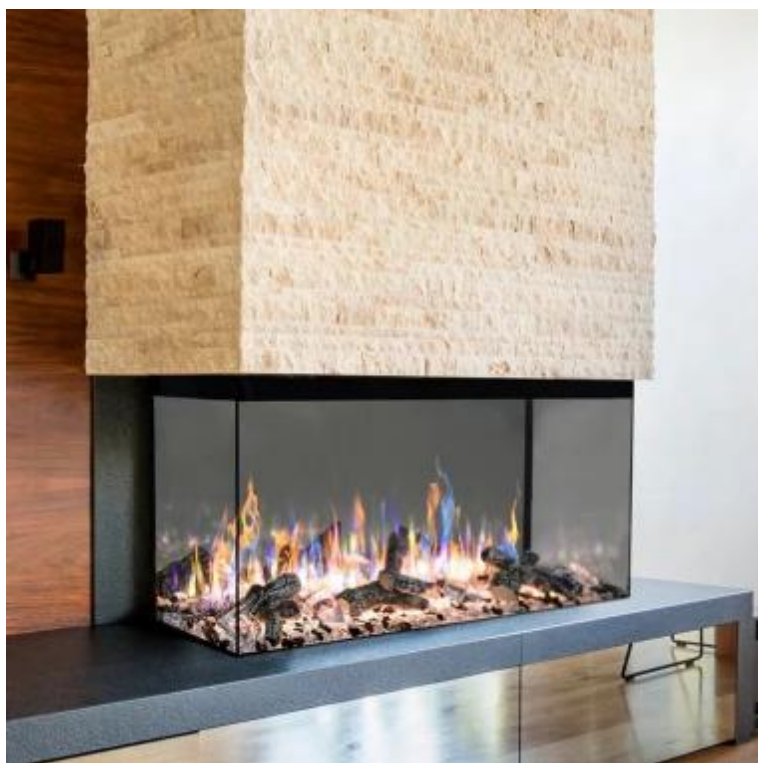

STADHAMPTON ELPEJS

ELP-80-144

Stadhampton elpejs med fem LED farveskift. Smart og moderne LED-pejs til indbygning. Kan styres via fjernbetjening.

TEKNISKE SPECIFIKATIONER

Udseende

Glas højde	38,1 cm
Glas højde	41 cm
Glas længde	123,7 cm
Glas længde	100 cm
Glas længde	80 cm
Glas længde	148,9 cm
Interiør	Sort
Dekoration	Krystaller
Dekoration	Brænde
Glas medfølger	Ja
Materiale	Glas
Materiale	Metal
Farve	Sort

Funktion

Aftræk/skorsten	Ikke nødvendig
Fjernbetjening	Ja (medfølger)
Kræver strøm	220-240V
Kræver strøm	Ja
Styring	Kontrolpanel
Styring	Fjernbetjening
Lysstyrkeniveauer	5
Lydmodul	Nej
Brændstof	Elektricitet
Flammefarver	5 Farver
Termostat	Ja
Brænder type	Klassisk flamme

Type

Produkttype	3-sidet indbygningsepejs
Garanti	2 år
Certificering	CE
Brug	Indendørs

Størrelse

Længde/bredde	152,4 cm
Længde/bredde	124 cm
Længde/bredde	103,5 cm
Længde/bredde	83,5 cm