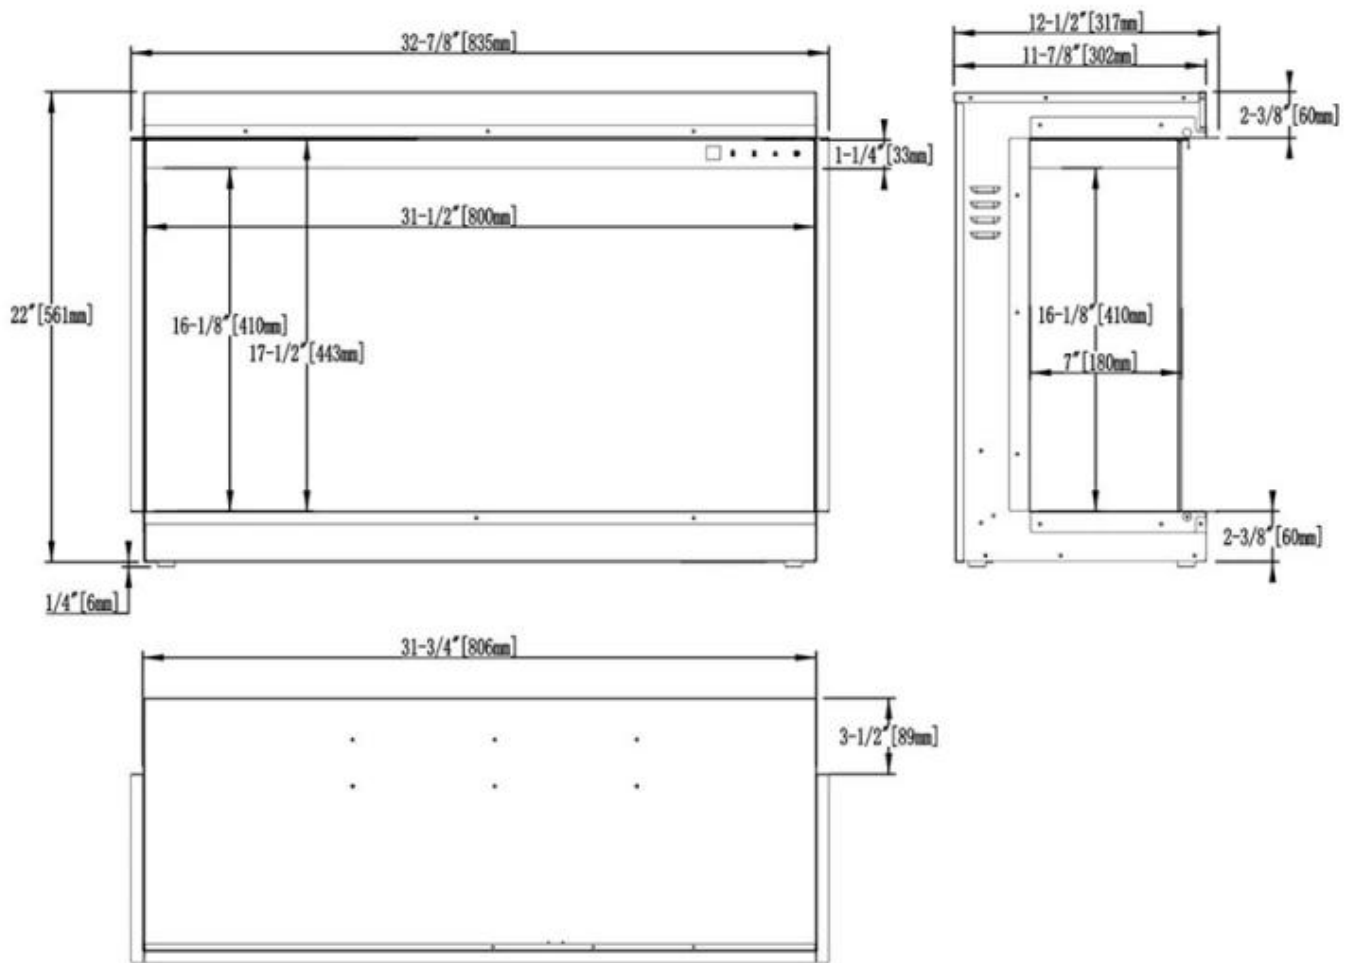

#### Udseende

Glas højde	38,1 cm
Glas højde	41 cm
Glas længde	123,7 cm
Glas længde	100 cm
Glas længde	80 cm
Glas længde	148,9 cm
Interiør	Sort
Dekoration	Krystaller
Dekoration	Brænde
Glas medfølger	Ja
Materiale	Glas
Materiale	Metal
Farve	Sort

#### Størrelse

Længde/bredde	152,4 cm
Længde/bredde	124 cm
Længde/bredde	103,5 cm
Længde/bredde	83,5 cm

	33,1 cm
	31,7 cm
Højde	53,2 cm
Højde	56,1 cm

STADHAMPTON - 124 CM

STADHAMPTON - 152.4 CM

STADHAMPTON - 83.5 CM

STADHAMPTON - 103.5 CM