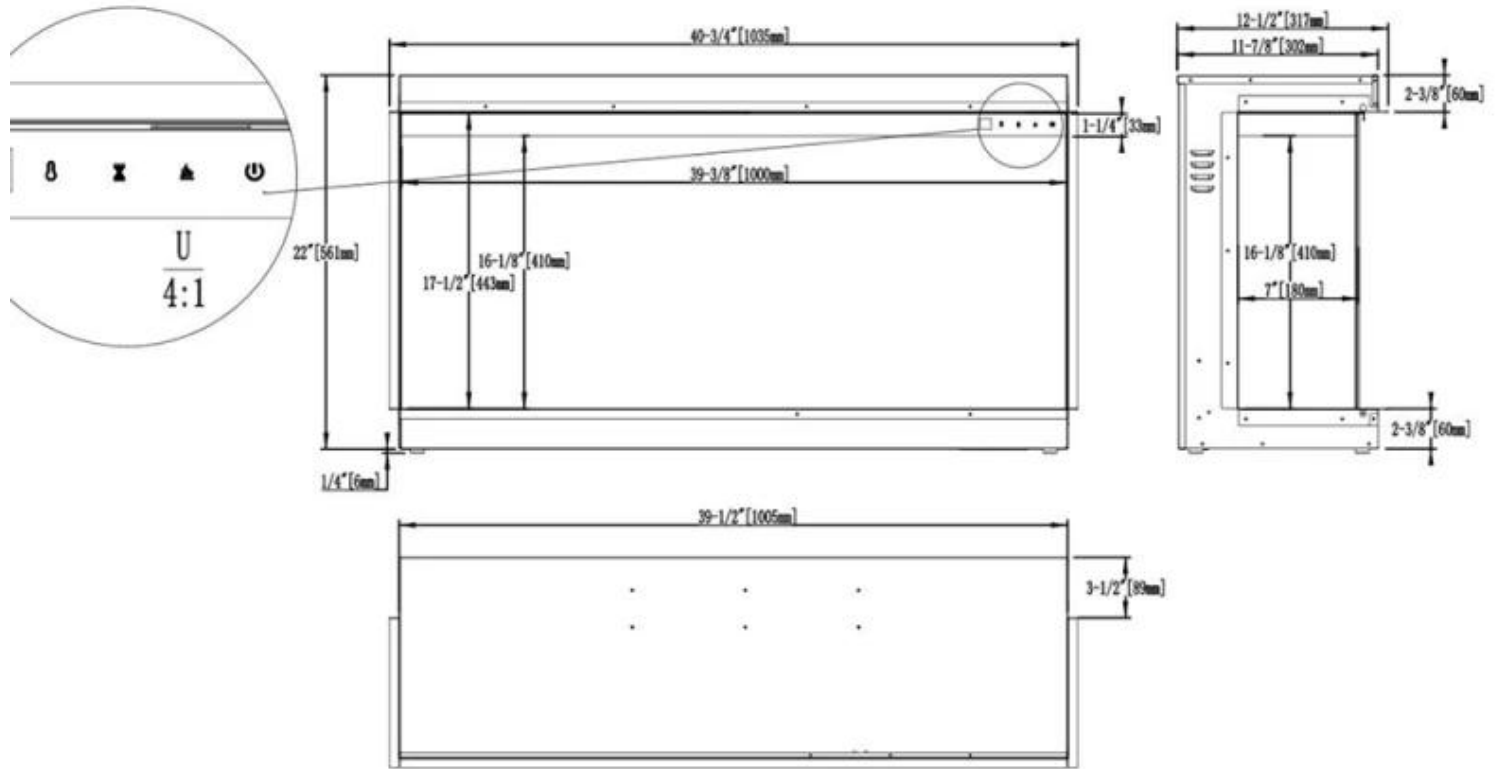

Udseende

Interiør	Sort
Materiale	Glas
Materiale	Metal
Farve	Sort
Dekoration	Krystaller
Dekoration	Brænde
Glas medfølger	Ja
Glas højde	38,1 cm
Glas højde	41 cm
Glas længde	148,9 cm
Glas længde	123,7 cm
Glas længde	100 cm
Glas længde	80 cm

Type

Produkttype	3-sidet indbygningsepejs
Certificering	CE
Flammesyn	Tre-sidet
Brug	Indendørs
Garanti	2 år

Mål og vægt

	33,1 cm
	31,7 cm
Bredde	152,4 cm

Bredde	124 cm
Bredde	103,5 cm
Bredde	83,5 cm
Højde	53,2 cm
Højde	56,1 cm
Dybde	33,1 cm
Dybde	31,7 cm

STADHAMPTON - 124 CM

STADHAMPTON - 152.4 CM

STADHAMPTON - 83.5 CM

STADHAMPTON - 103.5 CM