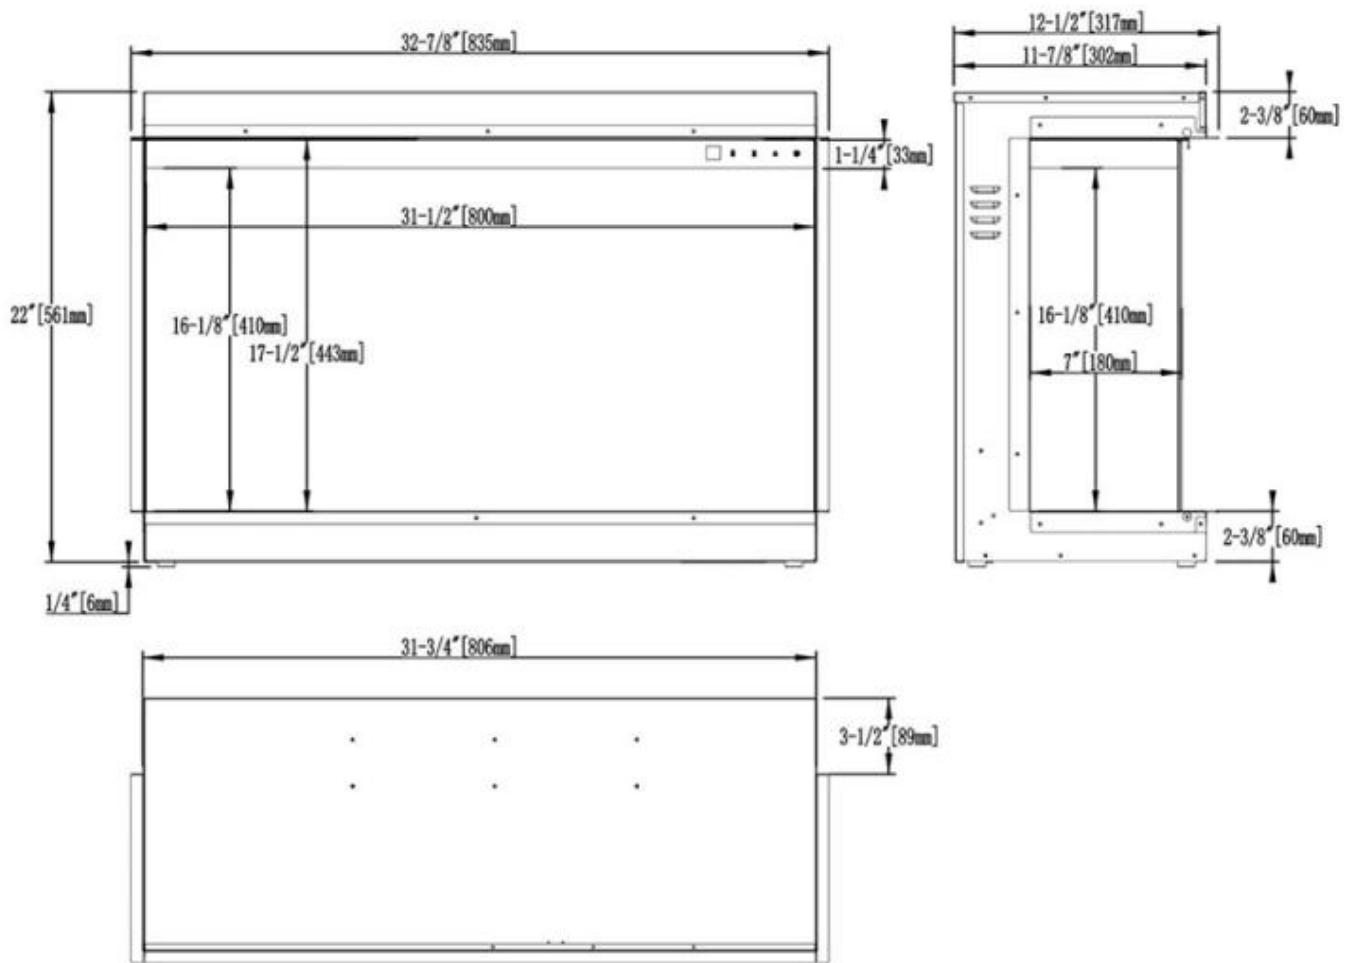

Udseende

Interiør	Sort
Materiale	Glas
Materiale	Metal
Farve	Sort
Dekoration	Krystaller
Dekoration	Brænde
Glas medfølger	Ja
Glas højde	38,1 cm
Glas højde	41 cm
Glas længde	148,9 cm
Glas længde	123,7 cm
Glas længde	100 cm
Glas længde	80 cm

Type

Produkttype	3-sidet indbygningsepejs
Certificering	CE
Flammesyn	Tre-sidet
Brug	Indendørs
Garanti	2 år

Mål og vægt

	33,1 cm
	31,7 cm
Bredde	152,4 cm

Bredde	124 cm
Bredde	103,5 cm
Bredde	83,5 cm
Højde	53,2 cm
Højde	56,1 cm
Dybde	33,1 cm
Dybde	31,7 cm

STADHAMPTON - 124 CM

STADHAMPTON - 152.4 CM

STADHAMPTON - 83.5 CM

STADHAMPTON - 103.5 CM