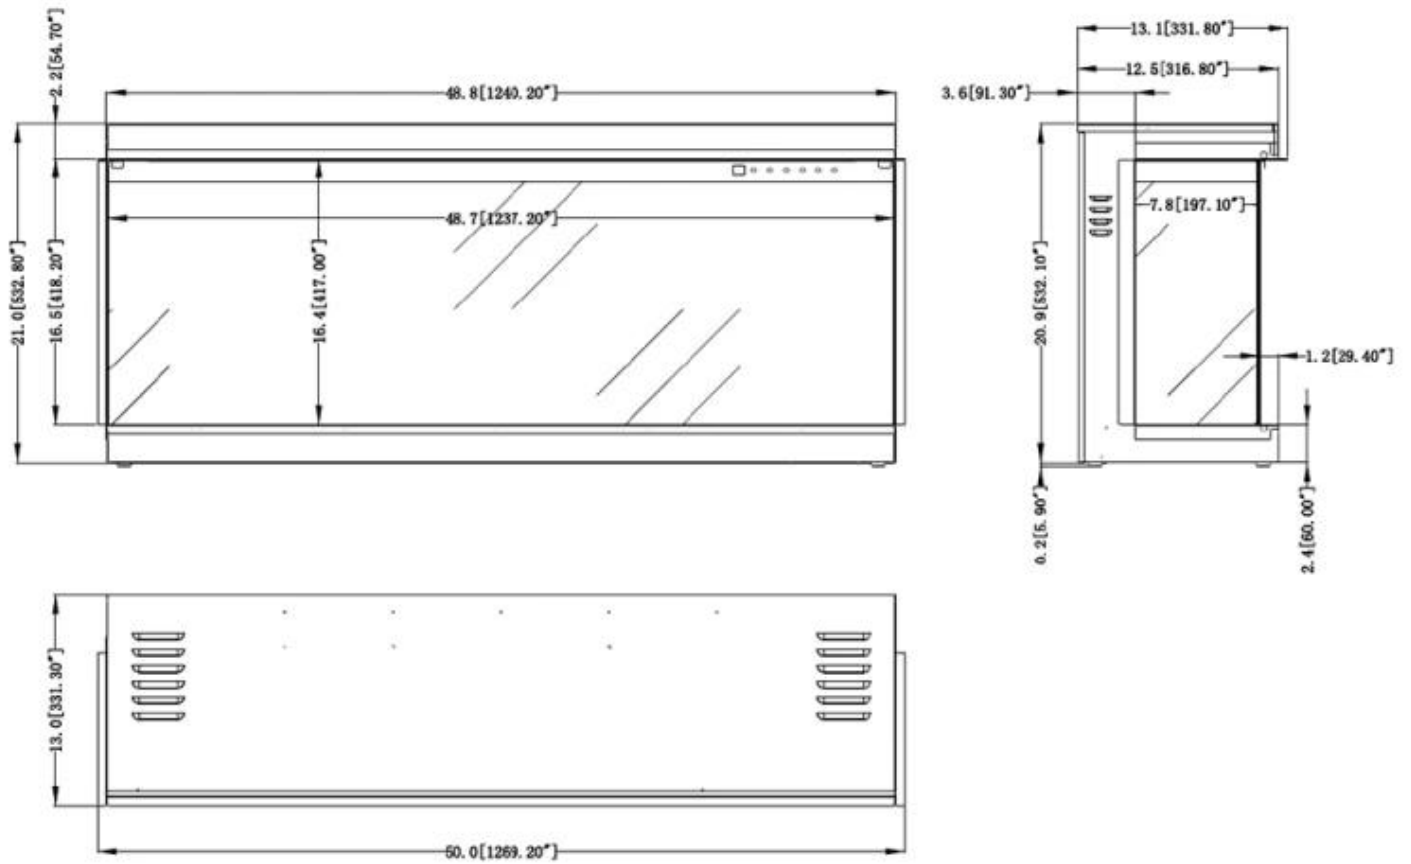

Udseende

Interiør	Sort
Materiale	Glas
Materiale	Metal
Farve	Sort
Dekoration	Krystaller
Dekoration	Brænde
Glas medfølger	Ja
Glas højde	38,1 cm
Glas højde	41 cm
Glas længde	148,9 cm
Glas længde	123,7 cm
Glas længde	100 cm
Glas længde	80 cm

Type

Produkttype	3-sidet indbygningsepejs
Certificering	CE
Flammesyn	Tre-sidet
Brug	Indendørs
Garanti	2 år

Mål og vægt

	33,1 cm
	31,7 cm
Bredde	152,4 cm

Bredde	124 cm
Bredde	103,5 cm
Bredde	83,5 cm
Højde	53,2 cm
Højde	56,1 cm
Dybde	33,1 cm
Dybde	31,7 cm

STADHAMPTON - 124 CM

STADHAMPTON - 152.4 CM

STADHAMPTON - 83.5 CM

STADHAMPTON - 103.5 CM