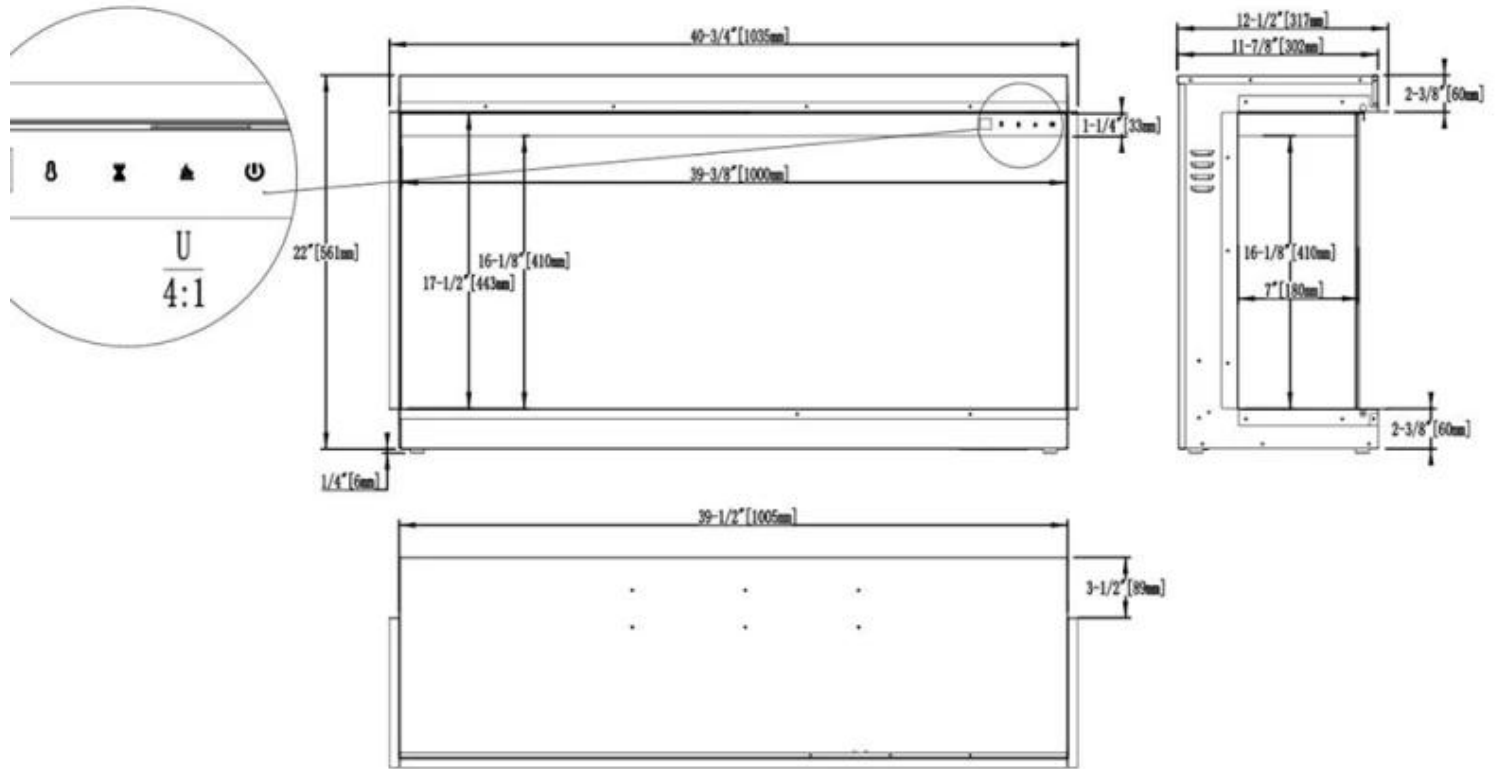

#### Udseende

Glas højde	38,1 cm
Glas højde	41 cm
Glas længde	123,7 cm
Glas længde	100 cm
Glas længde	80 cm
Glas længde	148,9 cm
Interiør	Sort
Dekoration	Krystaller
Dekoration	Brænde
Glas medfølger	Ja
Materiale	Glas
Materiale	Metal
Farve	Sort

#### Størrelse

Længde/bredde	152,4 cm
Længde/bredde	124 cm
Længde/bredde	103,5 cm
Længde/bredde	83,5 cm

	33,1 cm
	31,7 cm
Højde	53,2 cm
Højde	56,1 cm

STADHAMPTON - 124 CM

STADHAMPTON - 152.4 CM

STADHAMPTON - 83.5 CM

STADHAMPTON - 103.5 CM