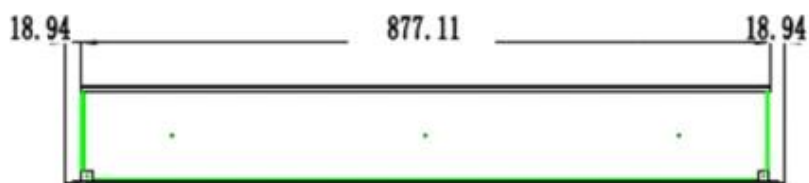

#### Udseende

Interiør	Sort
Materiale	Stål
Materiale	Glas
Farve	Sort
Finish	Mat
Dekoration	Hvide sten
Dekoration	Krystaller
Dekoration	Brænde
Glas medfølger	Ja
Glas højde	35 cm
Glas længde	175,8 cm
Glas længde	158 cm
Glas længde	145,4 cm
Glas længde	120 cm
Glas længde	107,3 cm
Glas længde	84,5 cm

### Mål og vægt

	12,8 cm
Bredde	182,8 cm
Bredde	165 cm
Bredde	152,4 cm
Bredde	127 cm
Bredde	114,3 cm
Bredde	91,5 cm
Højde	42 cm
Dybde	12,8 cm
Vægt	42 kg
Vægt	38 kg
Vægt	32 kg
Vægt	26 kg
Vægt	22 kg
Vægt	18 kg

PREMIER SLIM - 152.4 CM

PREMIER SLIM - 165 CM

PREMIER SLIM - 114.3 CM

PREMIER SLIM - 91.5 CM

PREMIER SLIM - 127 CM

PREMIER SLIM - 182.8 CM