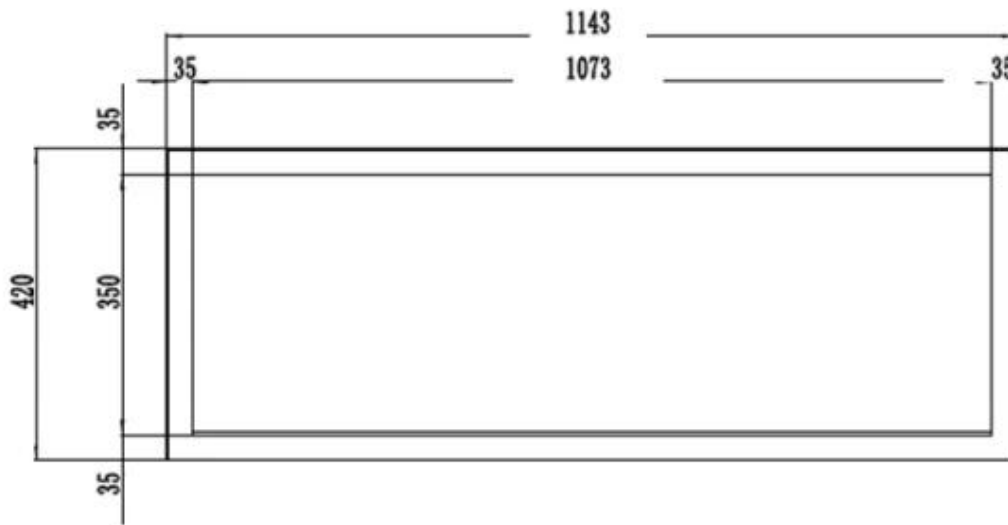

#### Udseende

Interiør	Sort
Materiale	Stål
Materiale	Glas
Farve	Sort
Finish	Mat
Dekoration	Hvide sten
Dekoration	Krystaller
Dekoration	Brænde
Glas medfølger	Ja
Glas højde	35 cm
Glas længde	175,8 cm
Glas længde	158 cm
Glas længde	145,4 cm
Glas længde	120 cm
Glas længde	107,3 cm
Glas længde	84,5 cm

### Mål og vægt

	12,8 cm
Bredde	182,8 cm
Bredde	165 cm
Bredde	152,4 cm
Bredde	127 cm
Bredde	114,3 cm
Bredde	91,5 cm
Højde	42 cm
Dybde	12,8 cm
Vægt	42 kg
Vægt	38 kg
Vægt	32 kg
Vægt	26 kg
Vægt	22 kg
Vægt	18 kg

PREMIER SLIM - 152.4 CM

PREMIER SLIM - 165 CM

PREMIER SLIM - 114.3 CM

PREMIER SLIM - 91.5 CM

PREMIER SLIM - 127 CM

PREMIER SLIM - 182.8 CM