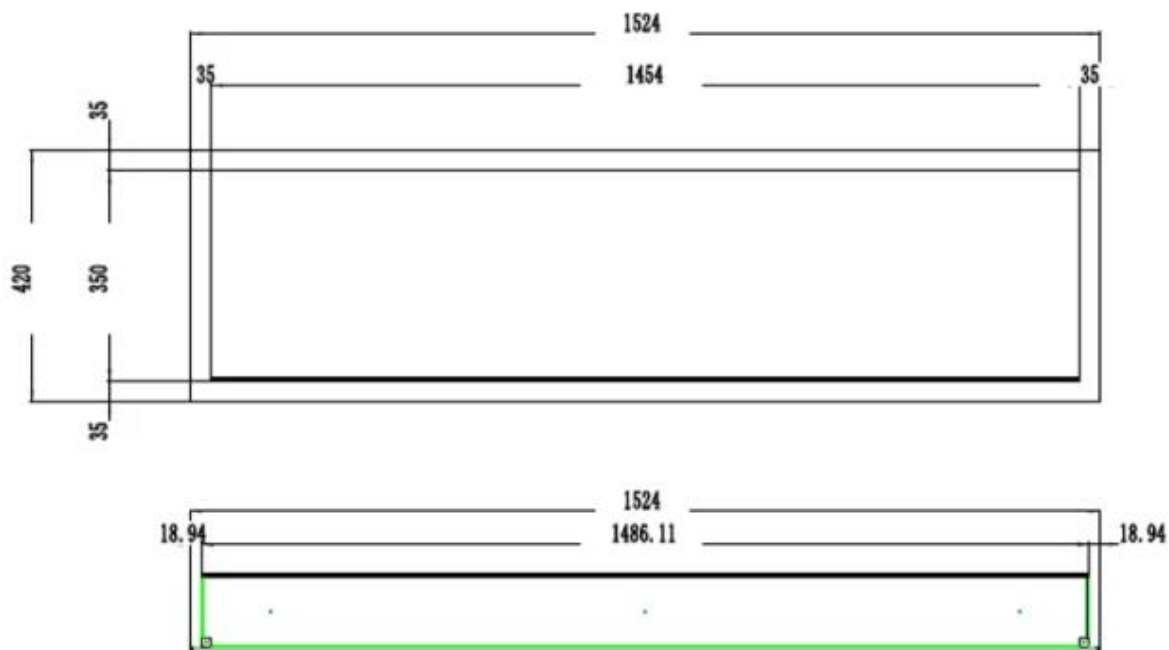

#### Udseende

Interiør	Sort
Materiale	Stål
Materiale	Glas
Farve	Sort
Finish	Mat
Dekoration	Hvide sten
Dekoration	Krystaller
Dekoration	Brænde
Glas medfølger	Ja
Glas højde	35 cm
Glas længde	175,8 cm
Glas længde	158 cm
Glas længde	145,4 cm
Glas længde	120 cm
Glas længde	107,3 cm
Glas længde	84,5 cm

### Mål og vægt

	12,8 cm
Bredde	182,8 cm
Bredde	165 cm
Bredde	152,4 cm
Bredde	127 cm
Bredde	114,3 cm
Bredde	91,5 cm
Højde	42 cm
Dybde	12,8 cm
Vægt	42 kg
Vægt	38 kg
Vægt	32 kg
Vægt	26 kg
Vægt	22 kg
Vægt	18 kg

PREMIER SLIM - 152.4 CM

PREMIER SLIM - 165 CM

PREMIER SLIM - 114.3 CM

PREMIER SLIM - 91.5 CM

PREMIER SLIM - 127 CM

PREMIER SLIM - 182.8 CM