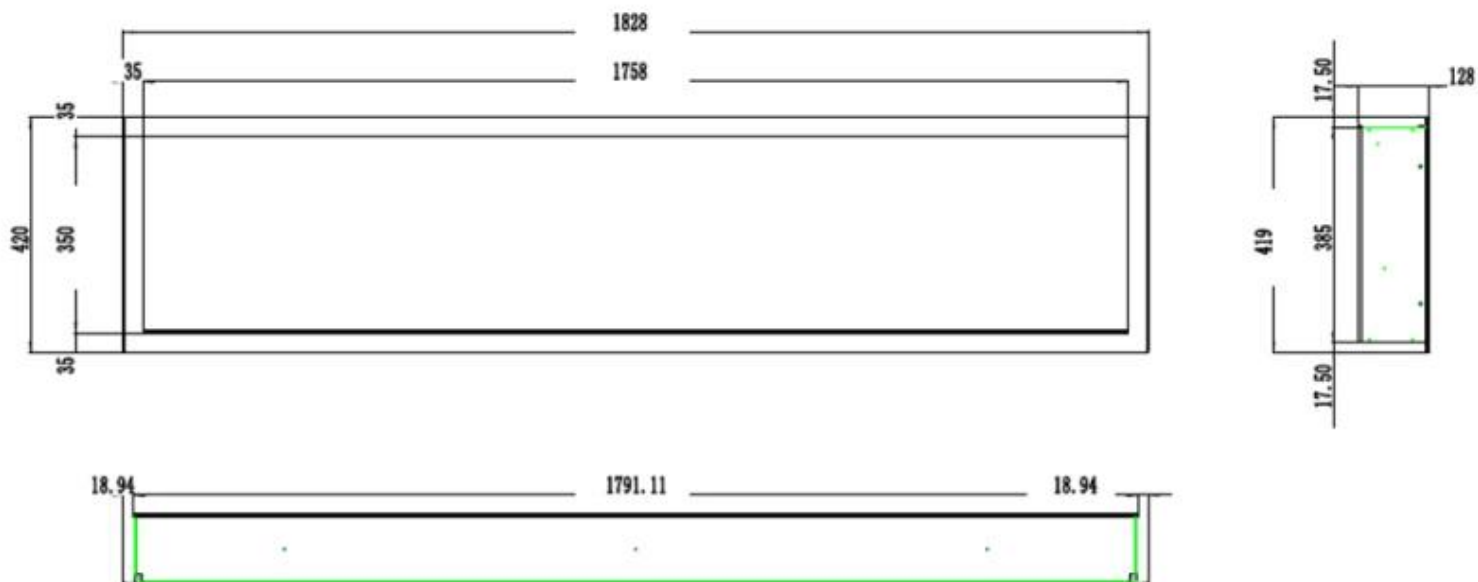

#### Udseende

Interiør	Sort
Materiale	Stål
Materiale	Glas
Farve	Sort
Finish	Mat
Dekoration	Hvide sten
Dekoration	Krystaller
Dekoration	Brænde
Glas medfølger	Ja
Glas højde	35 cm
Glas længde	175,8 cm
Glas længde	158 cm
Glas længde	145,4 cm
Glas længde	120 cm
Glas længde	107,3 cm
Glas længde	84,5 cm

### Mål og vægt

	12,8 cm
Bredde	182,8 cm
Bredde	165 cm
Bredde	152,4 cm
Bredde	127 cm
Bredde	114,3 cm
Bredde	91,5 cm
Højde	42 cm
Dybde	12,8 cm
Vægt	42 kg
Vægt	38 kg
Vægt	32 kg
Vægt	26 kg
Vægt	22 kg
Vægt	18 kg

PREMIER SLIM - 152.4 CM

PREMIER SLIM - 165 CM

PREMIER SLIM - 114.3 CM

PREMIER SLIM - 91.5 CM

PREMIER SLIM - 127 CM

PREMIER SLIM - 182.8 CM