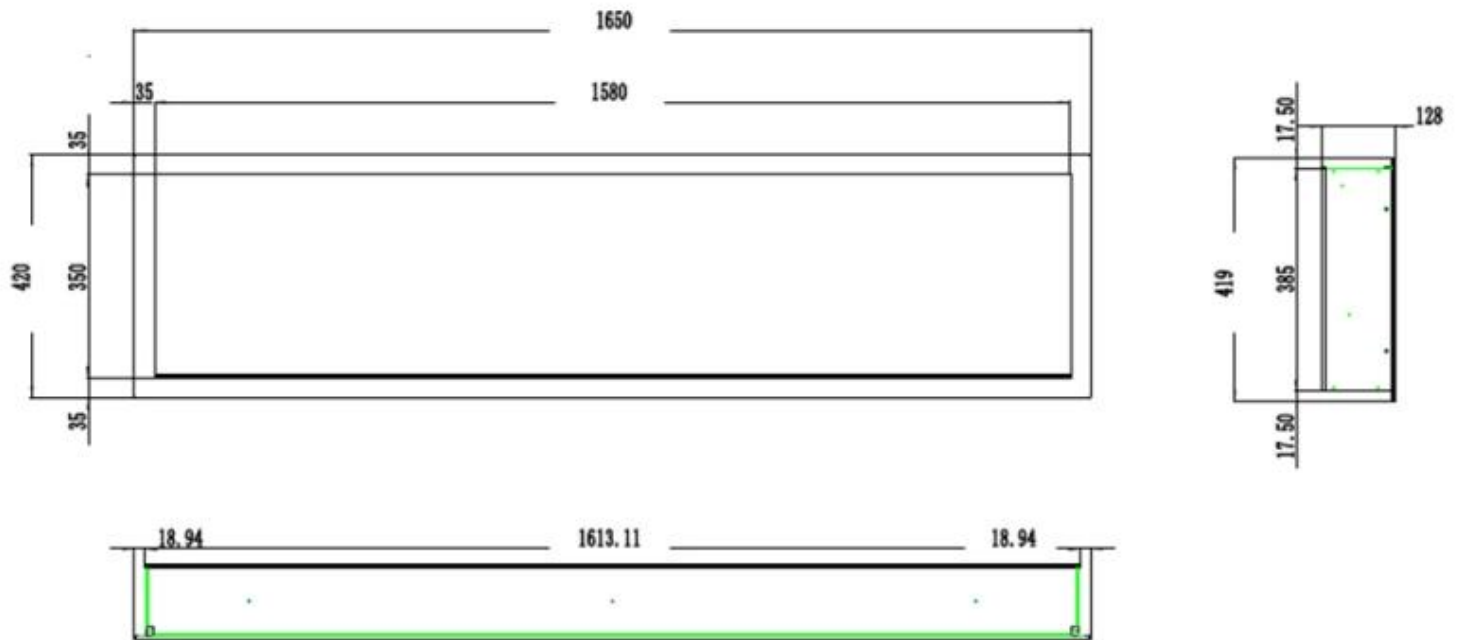

#### Udseende

Interiør	Sort
Materiale	Stål
Materiale	Glas
Farve	Sort
Finish	Mat
Dekoration	Hvide sten
Dekoration	Krystaller
Dekoration	Brænde
Glas medfølger	Ja
Glas højde	35 cm
Glas længde	175,8 cm
Glas længde	158 cm
Glas længde	145,4 cm
Glas længde	120 cm
Glas længde	107,3 cm
Glas længde	84,5 cm

### Mål og vægt

	12,8 cm
Bredde	182,8 cm
Bredde	165 cm
Bredde	152,4 cm
Bredde	127 cm
Bredde	114,3 cm
Bredde	91,5 cm
Højde	42 cm
Dybde	12,8 cm
Vægt	42 kg
Vægt	38 kg
Vægt	32 kg
Vægt	26 kg
Vægt	22 kg
Vægt	18 kg

PREMIER SLIM - 152.4 CM

PREMIER SLIM - 165 CM

PREMIER SLIM - 114.3 CM

PREMIER SLIM - 91.5 CM

PREMIER SLIM - 127 CM

PREMIER SLIM - 182.8 CM