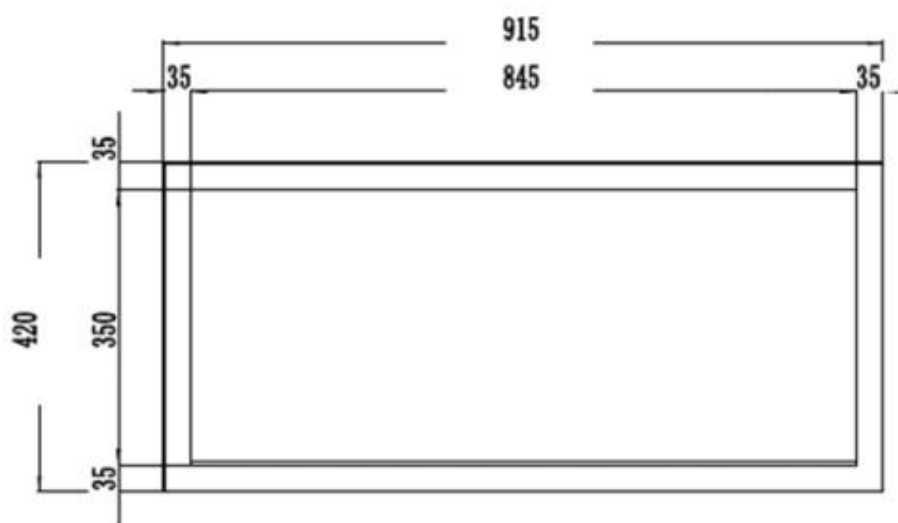

#### Udseende

Interiør	Sort
Materiale	Stål
Materiale	Glas
Farve	Sort
Finish	Mat
Dekoration	Hvide sten
Dekoration	Krystaller
Dekoration	Brænde
Glas medfølger	Ja
Glas højde	35 cm
Glas længde	175,8 cm
Glas længde	158 cm
Glas længde	145,4 cm
Glas længde	120 cm
Glas længde	107,3 cm
Glas længde	84,5 cm

### Mål og vægt

	12,8 cm
Bredde	182,8 cm
Bredde	165 cm
Bredde	152,4 cm
Bredde	127 cm
Bredde	114,3 cm
Bredde	91,5 cm
Højde	42 cm
Dybde	12,8 cm
Vægt	42 kg
Vægt	38 kg
Vægt	32 kg
Vægt	26 kg
Vægt	22 kg
Vægt	18 kg

PREMIER SLIM - 152.4 CM

PREMIER SLIM - 165 CM

PREMIER SLIM - 114.3 CM

PREMIER SLIM - 91.5 CM

PREMIER SLIM - 127 CM

PREMIER SLIM - 182.8 CM