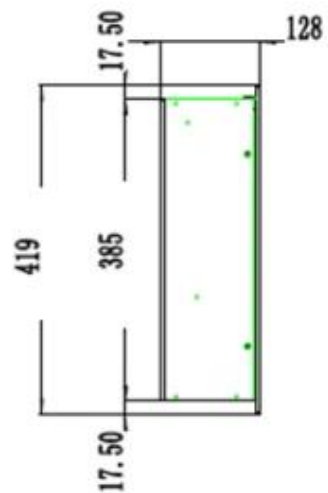

#### Udseende

Interiør	Sort
Materiale	Stål
Materiale	Glas
Farve	Sort
Finish	Mat
Dekoration	Hvide sten
Dekoration	Krystaller
Dekoration	Brænde
Glas medfølger	Ja
Glas højde	35 cm
Glas længde	175,8 cm
Glas længde	158 cm
Glas længde	145,4 cm
Glas længde	120 cm
Glas længde	107,3 cm
Glas længde	84,5 cm

### Mål og vægt

	12,8 cm
Bredde	182,8 cm
Bredde	165 cm
Bredde	152,4 cm
Bredde	127 cm
Bredde	114,3 cm
Bredde	91,5 cm
Højde	42 cm
Dybde	12,8 cm
Vægt	42 kg
Vægt	38 kg
Vægt	32 kg
Vægt	26 kg
Vægt	22 kg
Vægt	18 kg

PREMIER SLIM - 152.4 CM

PREMIER SLIM - 165 CM

PREMIER SLIM - 114.3 CM

PREMIER SLIM - 91.5 CM

PREMIER SLIM - 127 CM

PREMIER SLIM - 182.8 CM