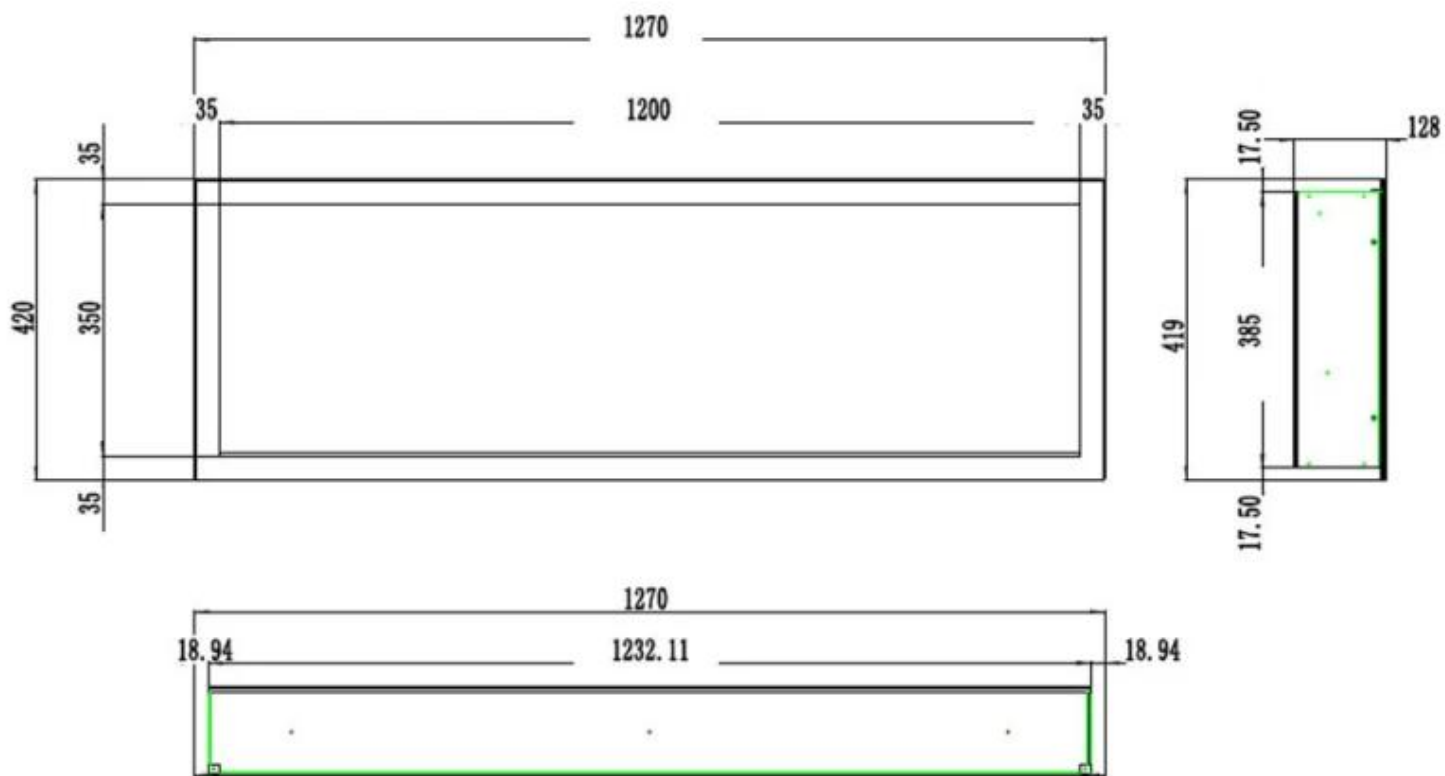

#### Udseende

Interiør	Sort
Materiale	Stål
Materiale	Glas
Farve	Sort
Finish	Mat
Dekoration	Hvide sten
Dekoration	Krystaller
Dekoration	Brænde
Glas medfølger	Ja
Glas højde	35 cm
Glas længde	175,8 cm
Glas længde	158 cm
Glas længde	145,4 cm
Glas længde	120 cm
Glas længde	107,3 cm
Glas længde	84,5 cm

### Mål og vægt

	12,8 cm
Bredde	182,8 cm
Bredde	165 cm
Bredde	152,4 cm
Bredde	127 cm
Bredde	114,3 cm
Bredde	91,5 cm
Højde	42 cm
Dybde	12,8 cm
Vægt	42 kg
Vægt	38 kg
Vægt	32 kg
Vægt	26 kg
Vægt	22 kg
Vægt	18 kg

PREMIER SLIM - 152.4 CM

PREMIER SLIM - 165 CM

PREMIER SLIM - 114.3 CM

PREMIER SLIM - 91.5 CM

PREMIER SLIM - 127 CM

PREMIER SLIM - 182.8 CM