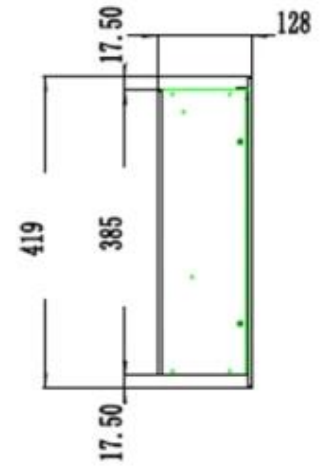

#### Udseende

Interiør	Sort
Materiale	Stål
Materiale	Glas
Farve	Sort
Finish	Mat
Dekoration	Hvide sten
Dekoration	Krystaller
Dekoration	Brænde
Glas medfølger	Ja
Glas højde	35 cm
Glas længde	175,8 cm
Glas længde	158 cm
Glas længde	145,4 cm
Glas længde	120 cm
Glas længde	107,3 cm
Glas længde	84,5 cm

### Mål og vægt

	12,8 cm
Bredde	182,8 cm
Bredde	165 cm
Bredde	152,4 cm
Bredde	127 cm
Bredde	114,3 cm
Bredde	91,5 cm
Højde	42 cm
Dybde	12,8 cm
Vægt	42 kg
Vægt	38 kg
Vægt	32 kg
Vægt	26 kg
Vægt	22 kg
Vægt	18 kg

PREMIER SLIM - 152.4 CM

PREMIER SLIM - 165 CM

PREMIER SLIM - 114.3 CM

PREMIER SLIM - 91.5 CM

PREMIER SLIM - 127 CM

PREMIER SLIM - 182.8 CM