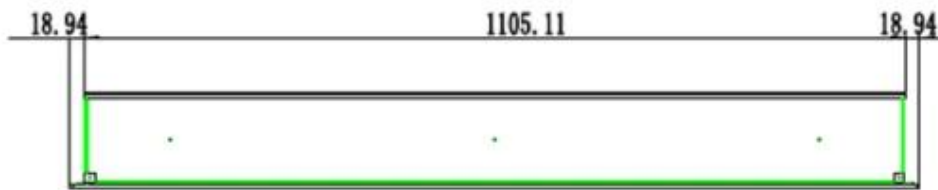

#### Udseende

Interiør	Sort
Materiale	Stål
Materiale	Glas
Farve	Sort
Finish	Mat
Dekoration	Hvide sten
Dekoration	Krystaller
Dekoration	Brænde
Glas medfølger	Ja
Glas højde	35 cm
Glas længde	175,8 cm
Glas længde	158 cm
Glas længde	145,4 cm
Glas længde	120 cm
Glas længde	107,3 cm
Glas længde	84,5 cm

### Mål og vægt

	12,8 cm
Bredde	182,8 cm
Bredde	165 cm
Bredde	152,4 cm
Bredde	127 cm
Bredde	114,3 cm
Bredde	91,5 cm
Højde	42 cm
Dybde	12,8 cm
Vægt	42 kg
Vægt	38 kg
Vægt	32 kg
Vægt	26 kg
Vægt	22 kg
Vægt	18 kg

PREMIER SLIM - 152.4 CM

PREMIER SLIM - 165 CM

PREMIER SLIM - 114.3 CM

PREMIER SLIM - 91.5 CM

PREMIER SLIM - 127 CM

PREMIER SLIM - 182.8 CM