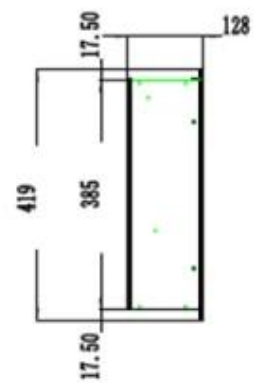

#### Udseende

Interiør	Sort
Materiale	Stål
Materiale	Glas
Farve	Sort
Finish	Mat
Dekoration	Hvide sten
Dekoration	Krystaller
Dekoration	Brænde
Glas medfølger	Ja
Glas højde	35 cm
Glas længde	175,8 cm
Glas længde	158 cm
Glas længde	145,4 cm
Glas længde	120 cm
Glas længde	107,3 cm
Glas længde	84,5 cm

### Mål og vægt

	12,8 cm
Bredde	182,8 cm
Bredde	165 cm
Bredde	152,4 cm
Bredde	127 cm
Bredde	114,3 cm
Bredde	91,5 cm
Højde	42 cm
Dybde	12,8 cm
Vægt	42 kg
Vægt	38 kg
Vægt	32 kg
Vægt	26 kg
Vægt	22 kg
Vægt	18 kg

PREMIER SLIM - 152.4 CM

PREMIER SLIM - 165 CM

PREMIER SLIM - 114.3 CM

PREMIER SLIM - 91.5 CM

PREMIER SLIM - 127 CM

PREMIER SLIM - 182.8 CM