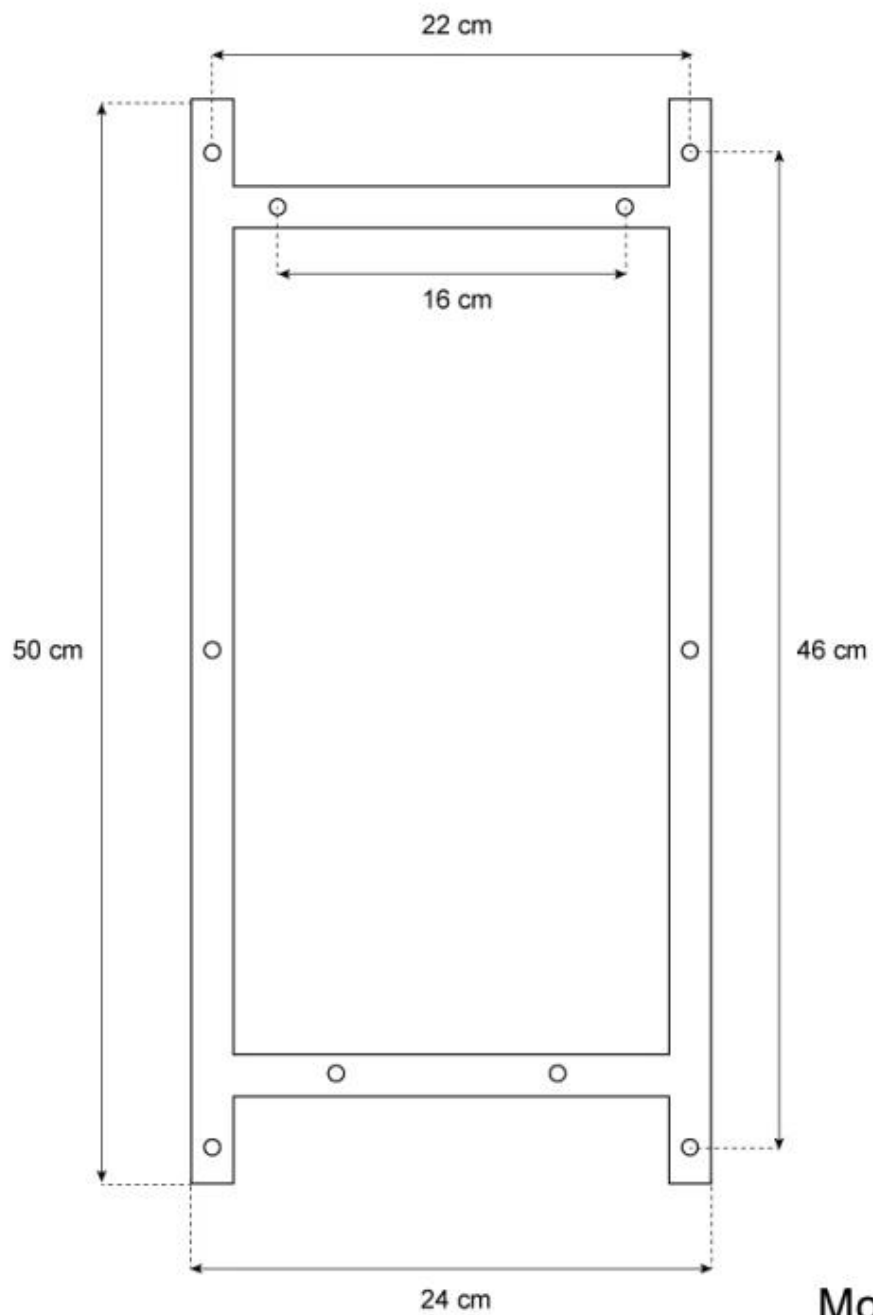

#### Mål og vægt

Bredde	48 cm
Højde	63 cm
Dybde	28,6 cm
Vægt	25 kg

Mountin Bracket  
BIO-10-060