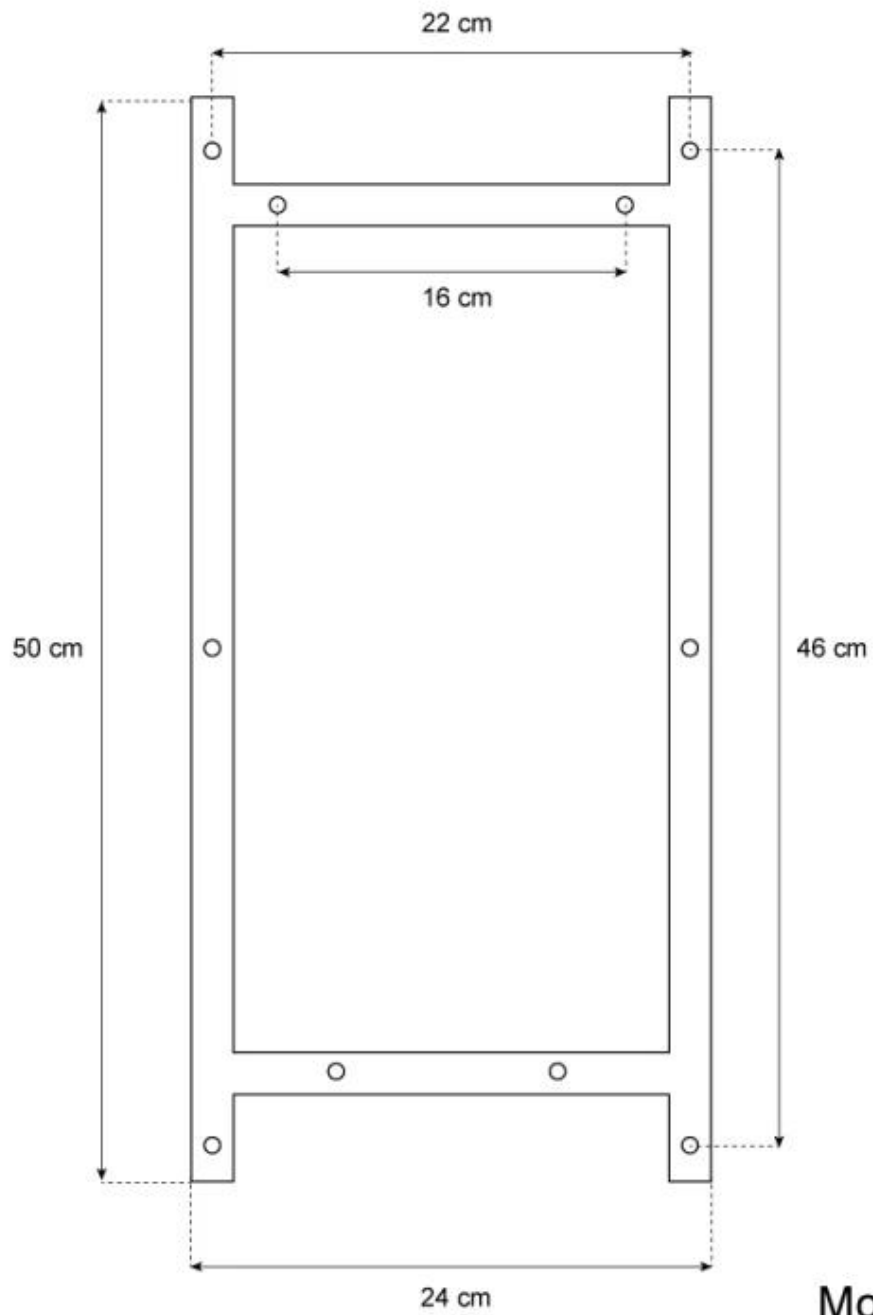

Mountin Bracket
BIO-10-060