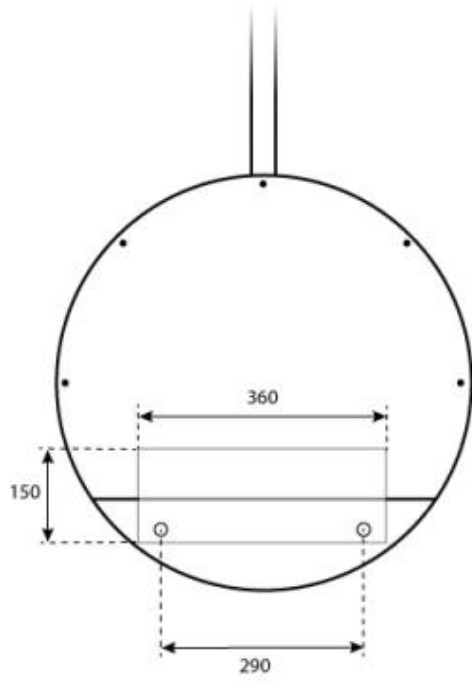

#### Mål og vægt

Bredde	60 cm
Højde	160 cm
Dybde	20 cm
Diameter	60 cm

CACHFIRES