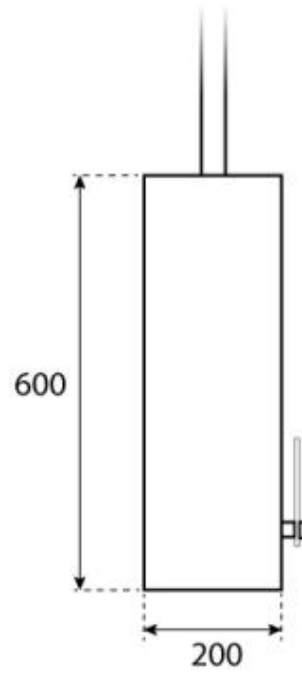

## OTTAWA SORT - 60 CM

BIO-40-103

Ottawa er en elegant rund lofthængt biopejs med en diameter på 60 cm. Med et 1,5 liters bioethanol brandkar, kan du nyde flammerne i op til 6 timer pr. opfyldning. Pejsen er lavet af 4 mm tykt pulverlakeret sort stål, hvilket giver et stilrent finish. Den kan justeres i højden med den medfølgende loftstang, og der kan tilkøbes et skråbeslag til montering på skrå lofter. Ottawa er ideel til at skabe en hyggelig atmosfære i moderne hjem.

#### Brændkammer

Aftræk/skorsten	Ikke nødvendig
Fjernbetjening	Nej
Flammelængde	24 cm
Min. rumstørrelse.	45 m <sup>3</sup>
Kræver strøm	Nej
Brændetid	6 timer
Justerbar flamme	Ja
Styring	Manuel
Forbrug	0,25 L/t
Varmeeffekt (Max)	2,2 kW
Kapacitet	1,2 Liter
Brændstof	Bioethanol

#### Størrelse

Diameter	60 cm
Dybde	20 cm
Længde/bredde	60 cm
Højde	160 cm

CACHFIRES

CACHFIRES