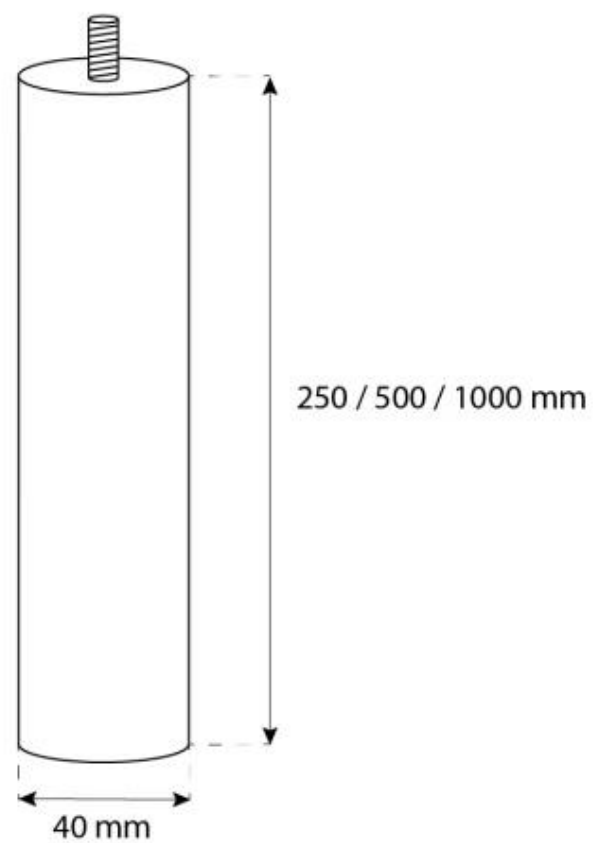

## OTTAWA SORT - 60 CM

BIO-40-103

Ottawa er en elegant rund lofthængt biopejs med en diameter på 60 cm. Med et 1,5 liters bioethanol brandkar, kan du nyde flammerne i op til 6 timer pr. opfyldning. Pejsen er lavet af 4 mm tykt pulverlakeret sort stål, hvilket giver et stilrent finish. Den kan justeres i højden med den medfølgende loftstang, og der kan tilkøbes et skråbeslag til montering på skrå lofter. Ottawa er ideel til at skabe en hyggelig atmosfære i moderne hjem.

#### Mål og vægt

Bredde	60 cm
Højde	160 cm
Dybde	20 cm
Diameter	60 cm

CACHFIRES