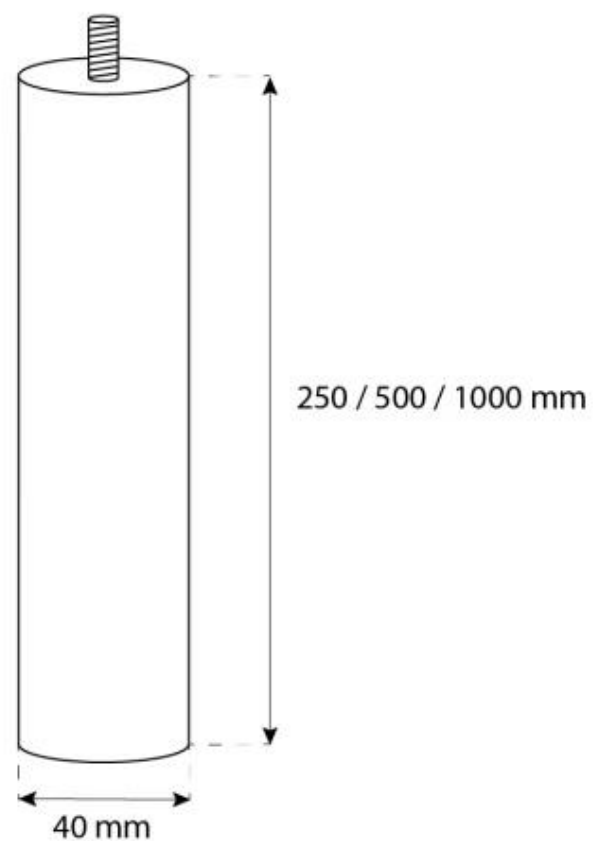

## OTTAWA SORT - 60 CM

BIO-40-103

Ottawa er en elegant rund lofthængt biopejs med en diameter på 60 cm. Med et 1,5 liters bioethanol brandkar, kan du nyde flammerne i op til 6 timer pr. opfyldning. Pejsen er lavet af 4 mm tykt pulverlakeret sort stål, hvilket giver et stilrent finish. Den kan justeres i højden med den medfølgende loftstang, og der kan tilkøbes et skråbeslag til montering på skrå lofter. Ottawa er ideel til at skabe en hyggelig atmosfære i moderne hjem.

#### Størrelse

Diameter	60 cm
Dybde	20 cm
Længde/bredde	60 cm
Højde	160 cm

CACHFIRES

CACHFIRES