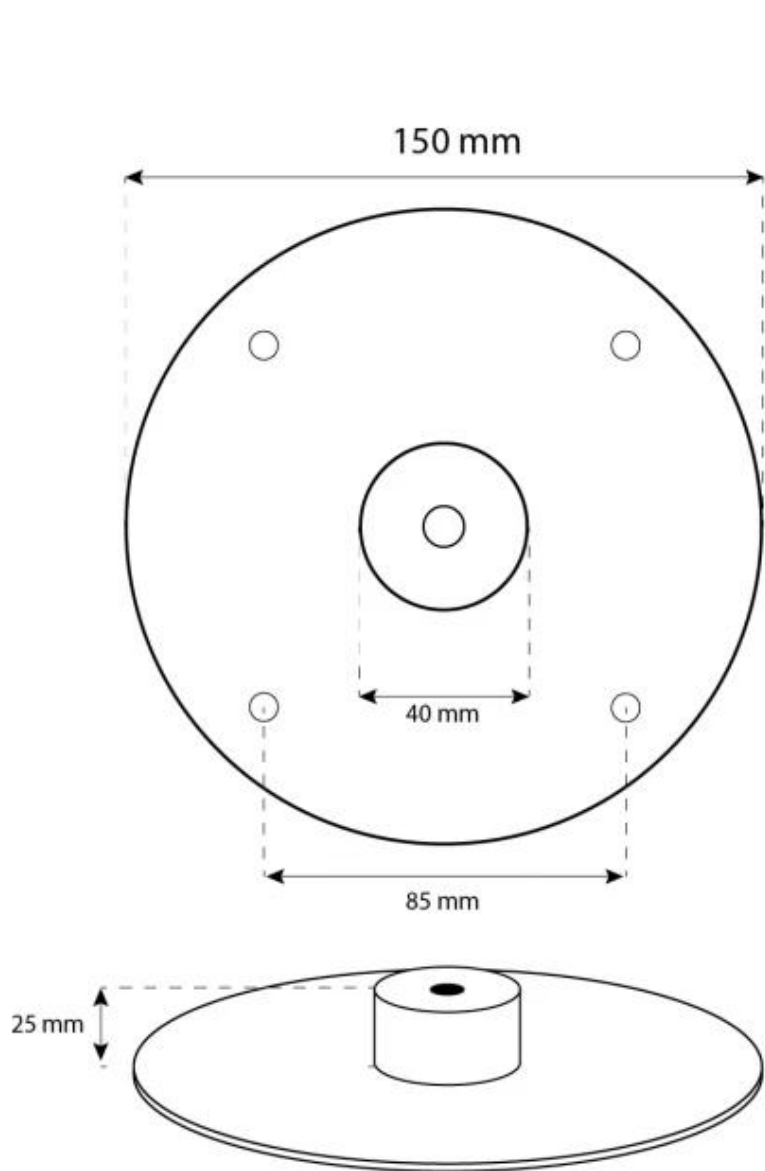

#### Mål og vægt

Bredde	60 cm
Højde	160 cm
Dybde	20 cm
Diameter	60 cm

CACHFIRES