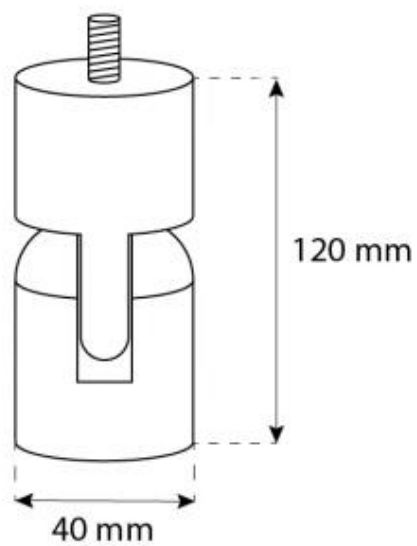

#### Mål og vægt

Bredde	60 cm
Højde	160 cm
Dybde	20 cm
Diameter	60 cm

CACHFIRES