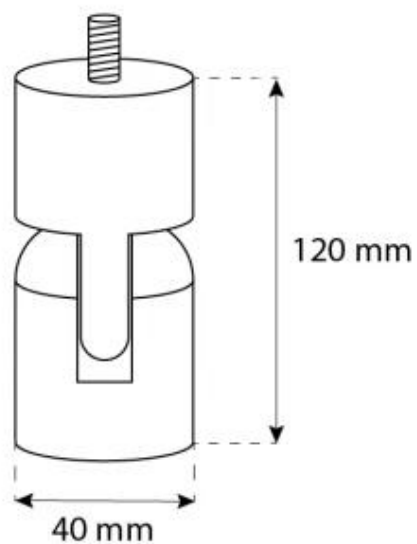

## OTTAWA SORT - 60 CM

BIO-40-103

Ottawa er en elegant rund lofthængt biopejs med en diameter på 60 cm. Med et 1,5 liters bioethanol brandkar, kan du nyde flammerne i op til 6 timer pr. opfyldning. Pejsen er lavet af 4 mm tykt pulverlakeret sort stål, hvilket giver et stilrent finish. Den kan justeres i højden med den medfølgende loftstang, og der kan tilkøbes et skråbeslag til montering på skrå lofter. Ottawa er ideel til at skabe en hyggelig atmosfære i moderne hjem.

#### Størrelse

Diameter	60 cm
Dybde	20 cm
Længde/bredde	60 cm
Højde	160 cm

CACHFIRES

CACHFIRES