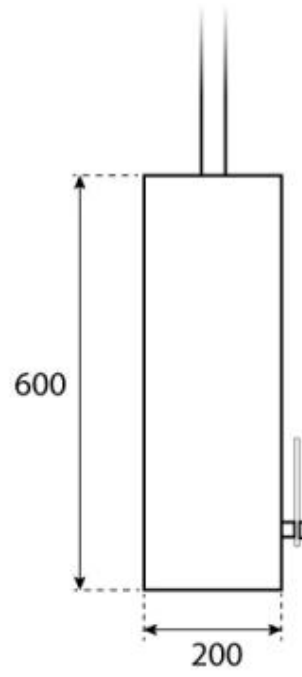

## OTTAWA SORT - 60 CM

BIO-40-103

Ottawa er en elegant rund lofthængt biopejs med en diameter på 60 cm. Med et 1,5 liters bioethanol brandkar, kan du nyde flammerne i op til 6 timer pr. opfyldning. Pejsen er lavet af 4 mm tykt pulverlakeret sort stål, hvilket giver et stilrent finish. Den kan justeres i højden med den medfølgende loftstang, og der kan tilkøbes et skråbeslag til montering på skrå lofter. Ottawa er ideel til at skabe en hyggelig atmosfære i moderne hjem.

#### Brændkammer

Aftræk/skorsten	Ikke nødvendig
Fjernbetjening	Nej
Flammelængde	24 cm
Min. rumstørrelse.	45 m <sup>3</sup>
Kræver strøm	Nej
Brændetid	6 timer
Justerbar flamme	Ja
Styring	Manuel
Varmeeffekt (Max)	2,2 kW
Kapacitet	1,2 Liter
Brændstof	Bioethanol
Forbrug	0,25 L/t

#### Mål og vægt

Bredde	60 cm
Højde	160 cm
Dybde	20 cm
Diameter	60 cm

CACHFIRES