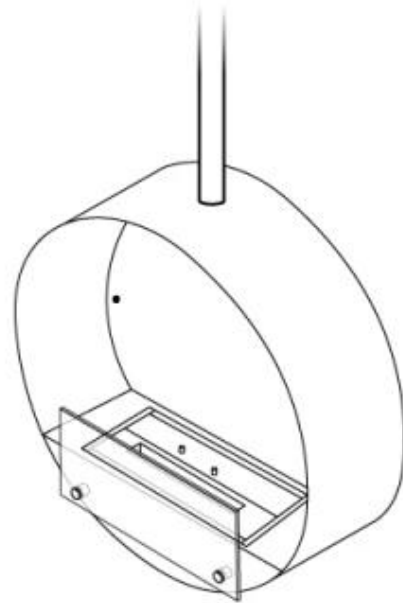

## OTTAWA SORT - 60 CM

BIO-40-103

Ottawa er en elegant rund lofthængt biopejs med en diameter på 60 cm. Med et 1,5 liters bioethanol brandkar, kan du nyde flammerne i op til 6 timer pr. opfyldning. Pejsen er lavet af 4 mm tykt pulverlakeret sort stål, hvilket giver et stilrent finish. Den kan justeres i højden med den medfølgende loftstang, og der kan tilkøbes et skråbeslag til montering på skrå lofter. Ottawa er ideel til at skabe en hyggelig atmosfære i moderne hjem.

#### Størrelse

Diameter	60 cm
Dybde	20 cm
Længde/bredde	60 cm
Højde	160 cm

CACHFIRES

CACHFIRES