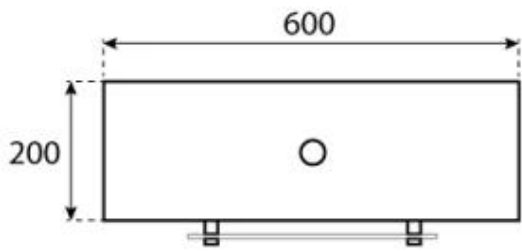

#### Mål og vægt

Bredde	60 cm
Højde	160 cm
Dybde	20 cm
Diameter	60 cm

CACHFIRES