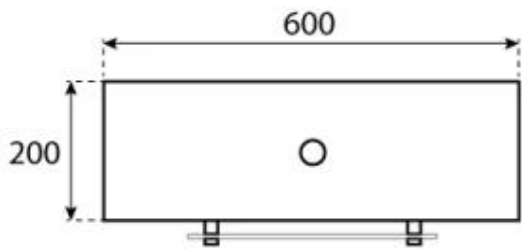

#### Størrelse

Diameter	60 cm
Dybde	20 cm
Længde/bredde	60 cm
Højde	160 cm

CACHFIRES

CACHFIRES