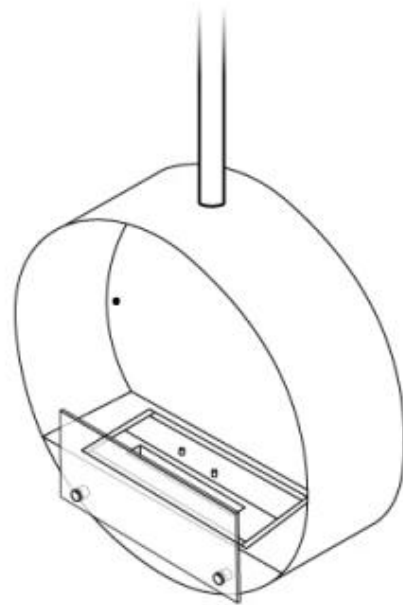

## OTTAWA SORT - 60 CM

BIO-40-103

Ottawa er en elegant rund lofthængt biopejs med en diameter på 60 cm. Med et 1,5 liters bioethanol brandkar, kan du nyde flammerne i op til 6 timer pr. opfyldning. Pejsen er lavet af 4 mm tykt pulverlakeret sort stål, hvilket giver et stilrent finish. Den kan justeres i højden med den medfølgende loftstang, og der kan tilkøbes et skråbeslag til montering på skrå lofter. Ottawa er ideel til at skabe en hyggelig atmosfære i moderne hjem.

#### Mål og vægt

Bredde	60 cm
Højde	160 cm
Dybde	20 cm
Diameter	60 cm

CACHFIRES