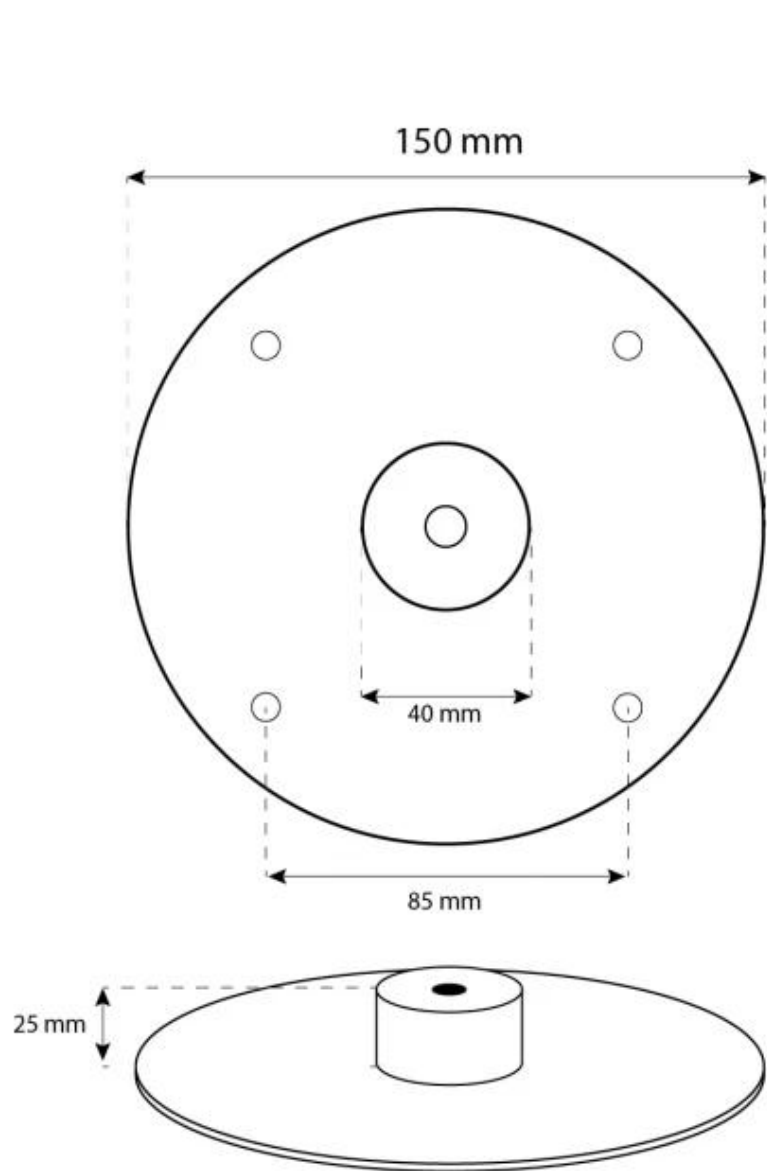

#### Størrelse

Diameter	60 cm
Dybde	20 cm
Længde/bredde	60 cm
Højde	160 cm

CACHFIRES

CACHFIRES