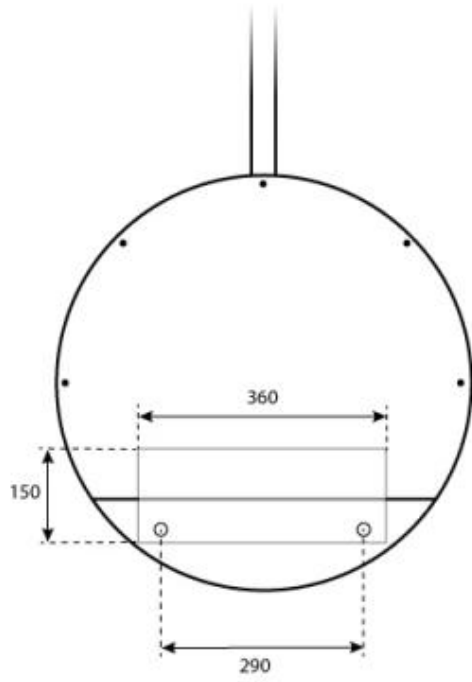

#### Størrelse

Diameter	60 cm
Dybde	20 cm
Længde/bredde	60 cm
Højde	160 cm

CACHFIRES

CACHFIRES