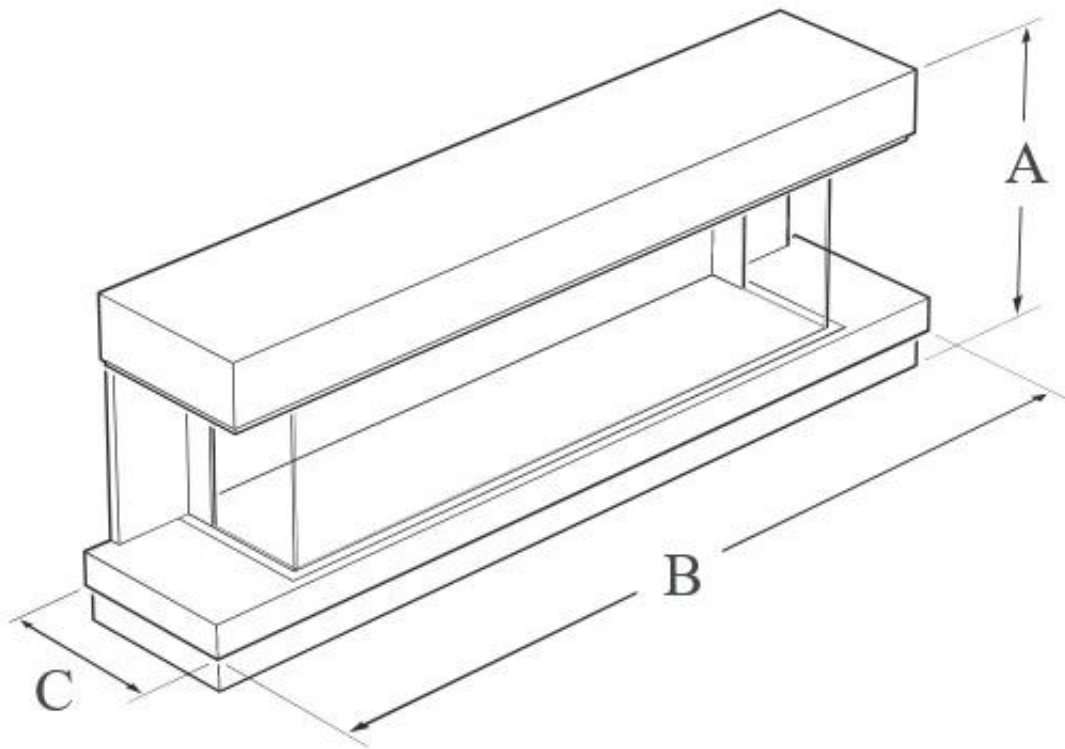

Type

Garanti	2 år
Brug	Indendørs
Flammesyn	Tre-sidet
Certificering	CE
Producent	Flamerite Fires
Produkttype	Væghængt elektrisk pejs

Størrelse

Dybde	34,5 cm
Længde/bredde	174 cm
Højde	62,6 cm

Udseende

Glas medfølger	Ja
Dekoration	Brænde
Farve	Hvid

WALL MOUNTED

A: 626 | B: 1740 | C: 345 (mm)