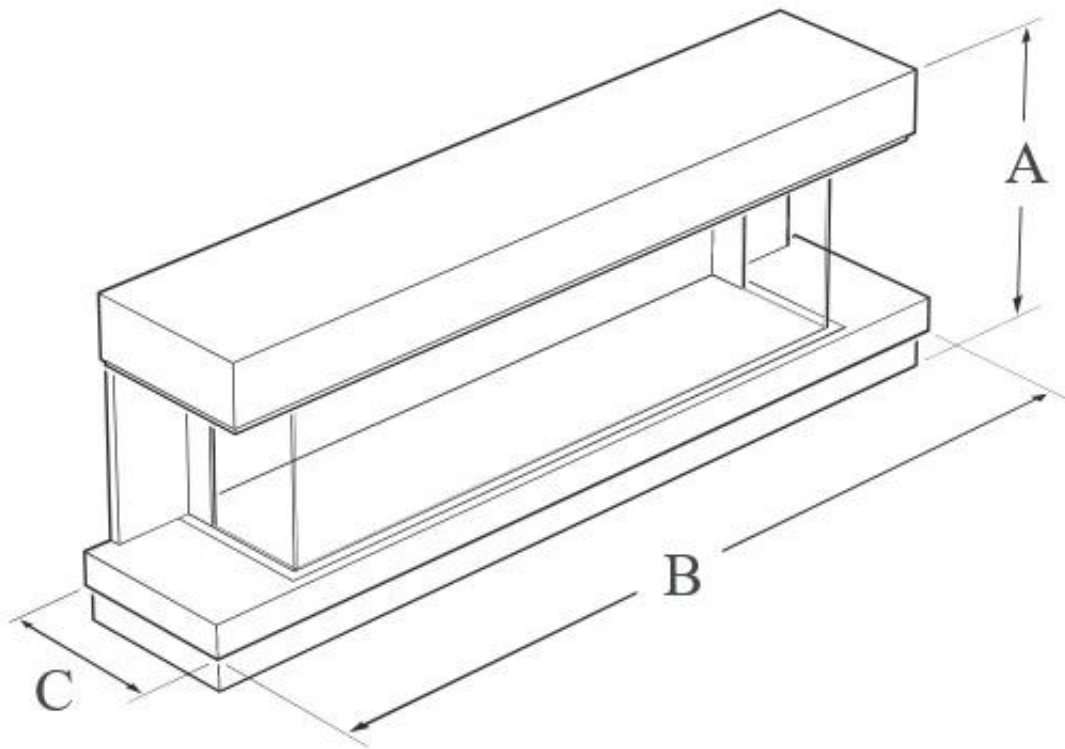

WALL MOUNTED

A: 626 | B: 1740 | C: 345 (mm)