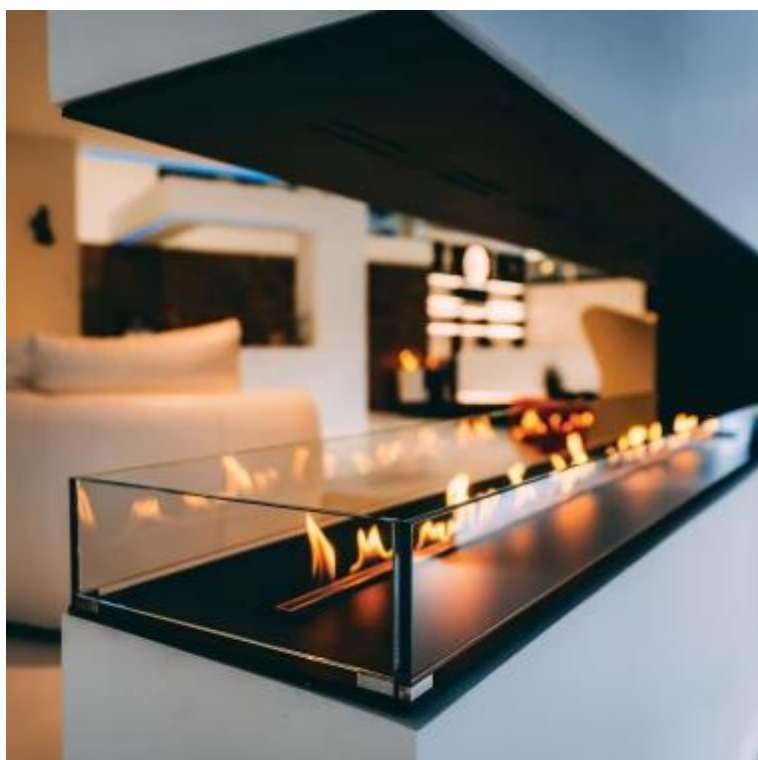

E-RIBBON DENVER F6 1320MM

BIO-50-666

DecoFlame Denver F6 1320mm er en førsteklasses, automatisk fjernbetjent biopejs, designet til at levere en luksuriøs pejseoplevelse. Med en bredde på 132 cm og seks justerbare flammeniveauer, skaber denne biopejs en imponerende atmosfære med op til 19 timers brændetid. Den danske producent DecoFlame sikrer høj kvalitet og sikkerhed med integrerede sikkerhedssensorer og et automatisk pumpesystem. Pejsen kan styres via app, fjernbetjening eller kontrolpanel og kræver ingen skorsten. Ideel til store rum på mindst 140 m³.

Mål og vægt

Bredde	132 cm
Højde	17 cm
Dybde	24 cm
Vægt	23 kg