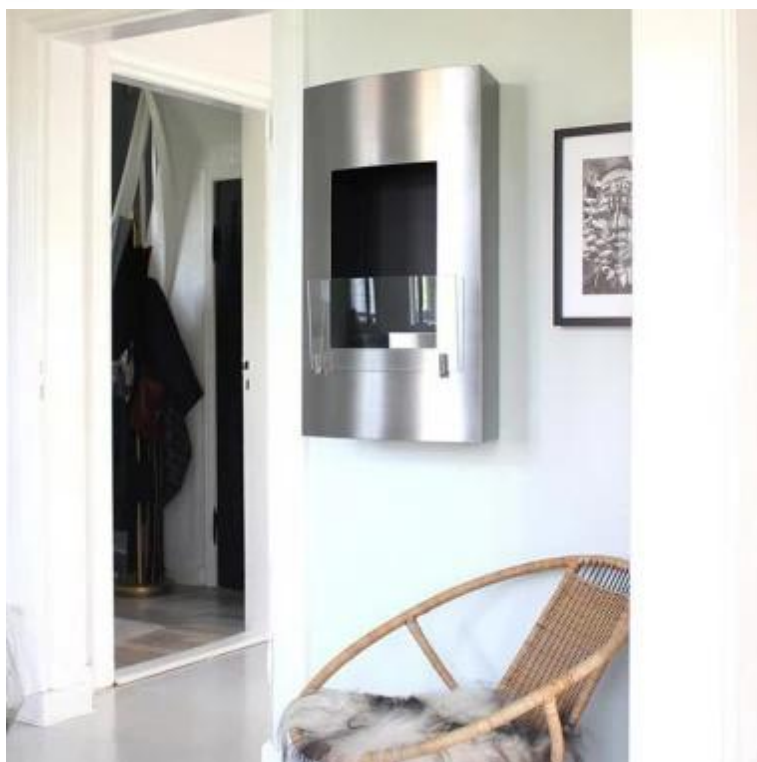

HØJ VÆGHÆNGT BIOPEJS - STÅL

BIO-10-019

ScandiFlames høj væghængt biopejs i rustfrit stål, ideel til smalle vægge med en bredde på kun 48 cm. Pejsen måler H: 80 cm, B: 48 cm, D: 20 cm og har et frontglas, der beskytter flammerne mod vind. Medfølgende 1,0 liters bioethanol brandkar giver ca. 5 timers brændetid og en varmeeffekt på 1,3 kW. Brandkarret har manuel styring og indbygget keramisk vat for længere brændetid og øget sikkerhed. Nem at montere og vedligeholde, da den ikke producerer røg, sod eller aske.

TEKNISKE SPECIFIKATIONER

Nøglespecifikationer

Produkttype	Væghængt biopejs
Mærke	ScandiFlames
Medfølger	Slukningsværktøj
Medfølger	Bioethanol brænder
Medfølger	Manual
Medfølger	Beslag
Medfølger	Skruer
Medfølger	Glas
Brug	Indendørs
Garanti	2 år

Mål og vægt

Længde/Bredde	48 cm
Højde	80 cm
Dybde	20 cm
Vægt	19 kg

Tekniske specifikationer

Min. rumstørrelse.	40 m³
Brændstof	Bioethanol
Brændetid op til	5 timer
Kapacitet	1 Liter
Varmeeffekt (Max.)	1,5 kW
Forbrug	0,2 L/t
Anbefalet luftudveksling	1

Brandkar specifikationer

Justerbar flamme	Ja
Styring	Manuel
Brandkammer model	1,0 Liter Deluxe
Flammelængde	18 cm
Fjernbetjening	Nej

Materiale og udseende

Materiale	Stål
Farve	Rustfrit stål
Interiør (farve/materiale)	Sort